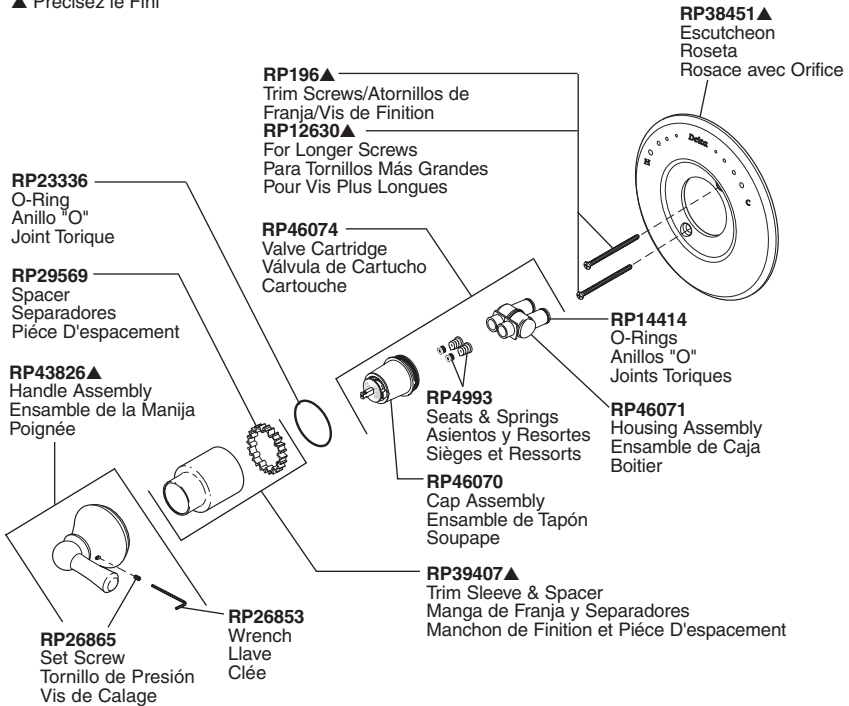

14402 Model / Modelo / Modèle

RP43214▲
Showerhead
Cabeza de Rogadora
Pomme de Douche

RP6023▲
Shower Arm
Brazo de la Rogadora
Tuyau de Pomme de Douche

RP6025▲
Shower Flange
Pestaña de la Rogadora
Collerette

- ▲ Specify Finish
- ▲ Especificque el Acabado
- ▲ Précisez le Fini

RP43825▲
Tub Spout/Pull-Up Diverter
Tubo de Salida para Bañera/
Botón Desviador de Alzar
Bec/avec dérivation à trette