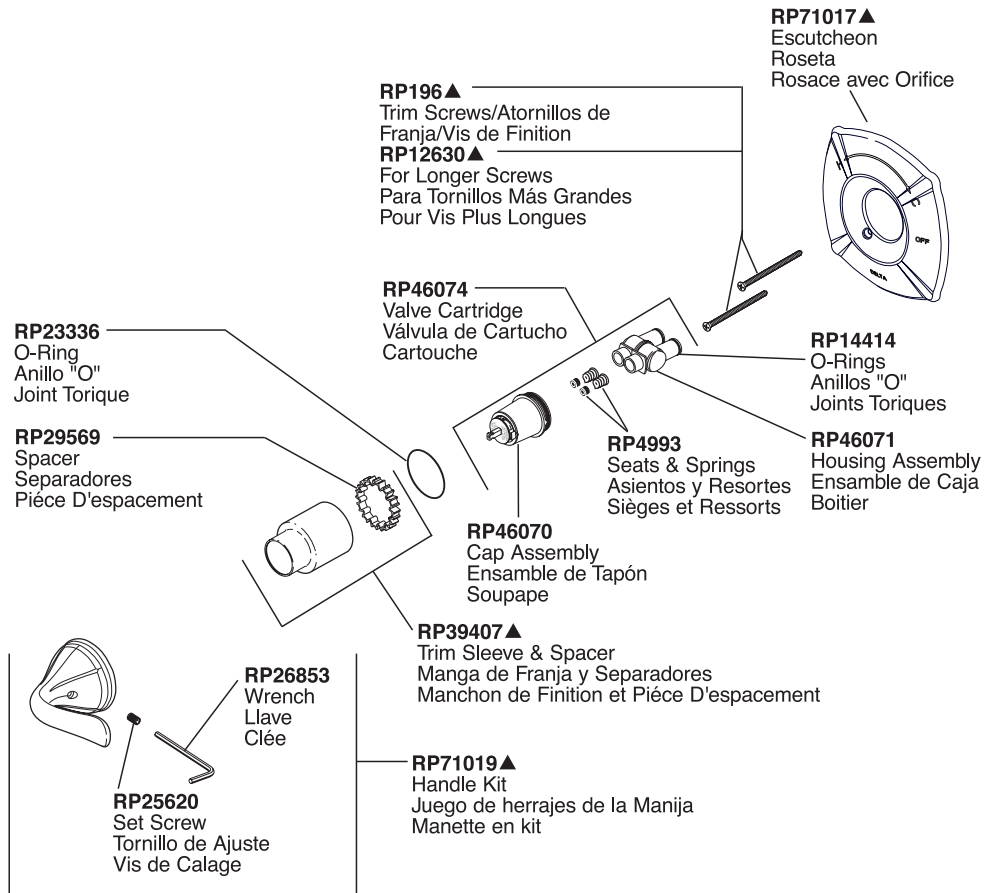

# Tub/Shower Valves Garniture pour Bain/Douche

Adorno para Bañera/Ducha

Tub/Shower

Models/Modelos/Modèles 144705 & 142705 Series/Series/Seria

**RP71015▲**  
Showerhead  
Cabeza de Rogadora  
Pomme de Douche

**RP6023▲**  
Shower Arm  
Brazo de la Rogadora  
Tuyau de Pomme de Douche

**RP71016▲**  
Shower Flange  
Pestaña de la Rogadora  
Collerette

**RP71018▲**  
Tub Spout/Pull-Up Diverter  
Tubo de Salida para Bañera/  
Botón Desviador de Alzar  
Bec/avec dérivation à tirette