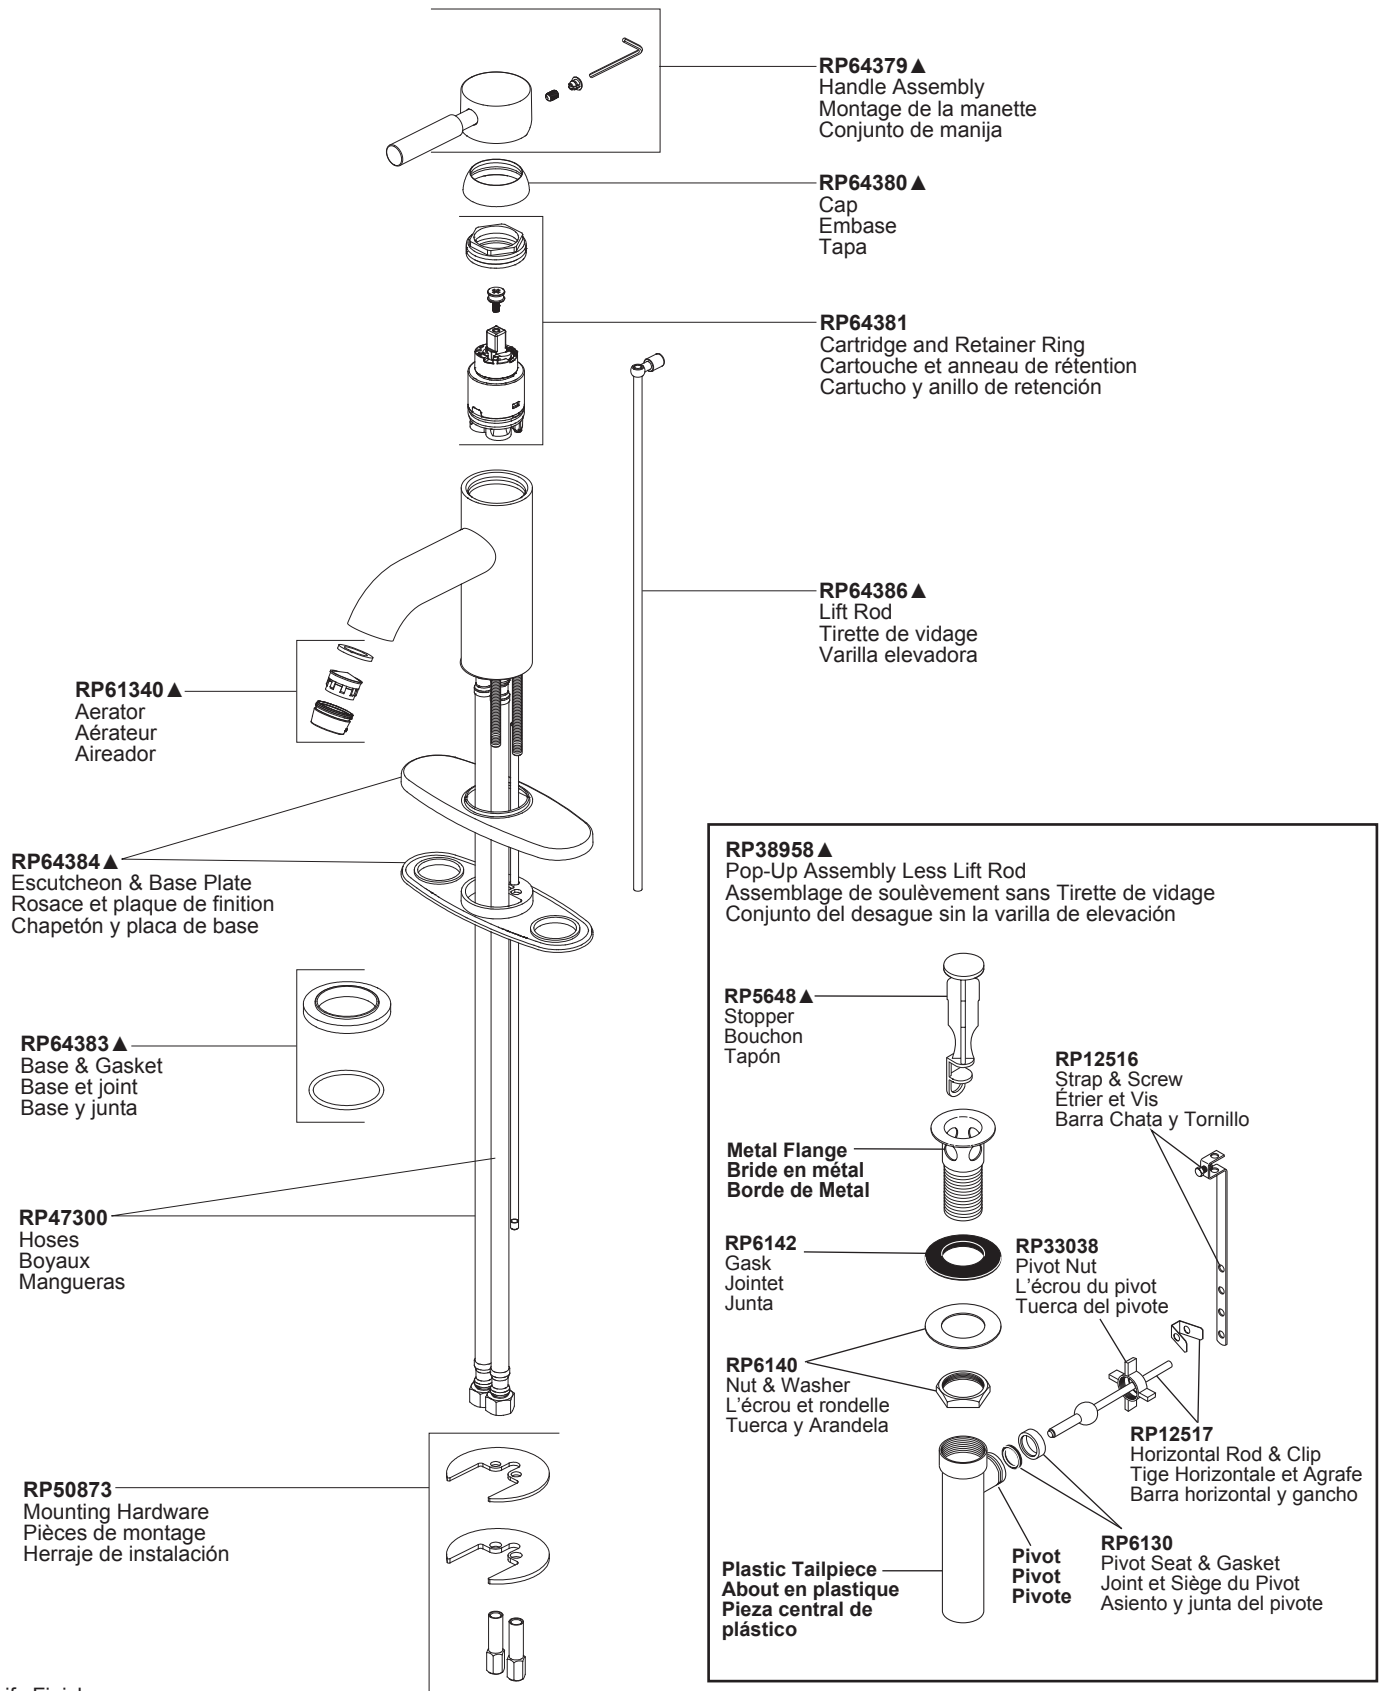

# Single Handle Lavatory Faucet Robinet à une manette pour lavabo

Llave de lavamano de una manija

Model/Modèle/Modelo 584LF Series/Series/Seria

Single Handle Lavatory Faucet

▲ Specify Finish  
Précisez la Finition  
Especifique el acabado