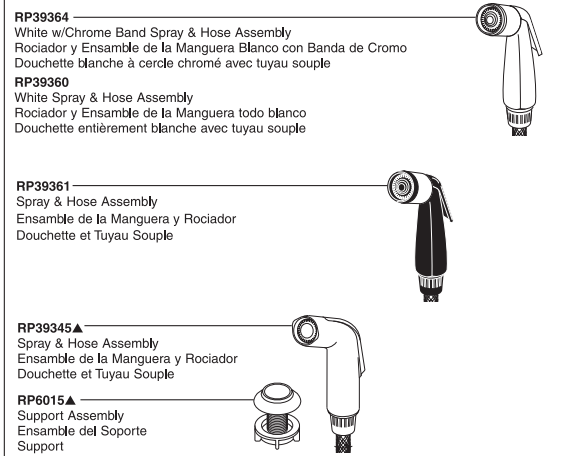

Two-Handle Kitchen Faucet Robinetterie de Cuisine à Manette Double

Llave de Dos Manijas para Cocina

Models/Modelos/Modèles 2100, 2102, 2400 & 2402 Series/Series/Seria
2174, 2176, 2474 & 2476 Series/Series/Seria

Waterfall® Kitchen

Contact your distributor for handle and accent options/finishes.

Comuníquese con su distribuidor para obtener opciones en el tipo de manija y detalles (acentos)/acabados.

Pour obtenir des renseignements sur les poignées, les garnitures et les finis livrables, veuillez communiquer avec votre distributeur.

2400, 2402, 2474, 2476 Series/Series/Seria

▲Specify finish / Especificar el Acabado / Précisez le fini

2100_2102_2400_2402
2174_2176_2474_2476

70700_Rev_A 10-06-11

TWO HANDLE KITCHEN