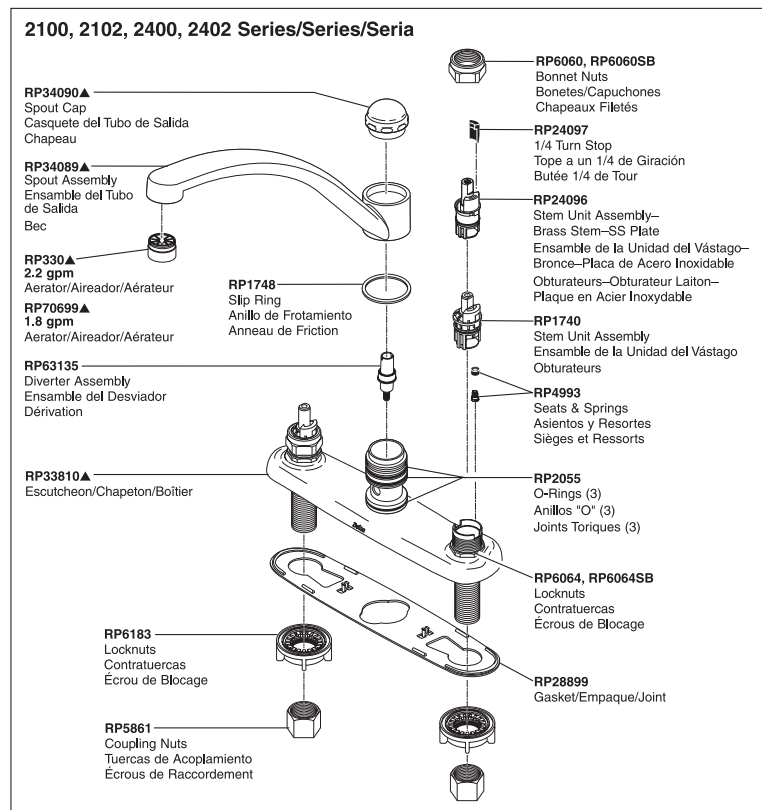

Two-Handle Kitchen Faucet Robinetterie de Cuisine à Manette Double

Llave de Dos Manijas para Cocina

Models/Modelos/Modèles 2100, 2102, 2400 & 2402 Series/Series/Seria
2174, 2176, 2474 & 2476 Series/Series/Seria

Waterfall® Kitchen

Contact your distributor for handle and accent options/finishes.

Comuníquese con su distribuidor para obtener opciones en el tipo de manija y detalles (acentos)/acabados.

Pour obtenir des renseignements sur les poignées, les garnitures et les finis livrables, veuillez communiquer avec votre distributeur.

2400, 2402, 2474, 2476 Series/Series/Seria

▲Specify finish / Especificar el Acabado / Précisez le fini

2100_2102_2400_2402
2174_2176_2474_2476

70700_Rev_A 10-06-11

TWO HANDLE KITCHEN