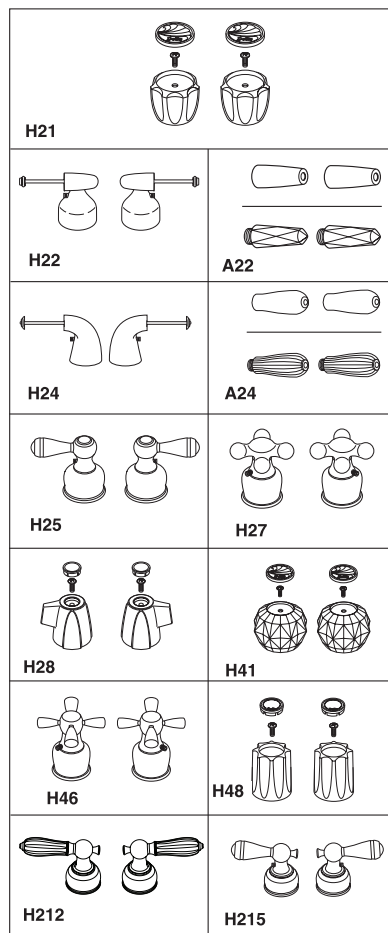

Two-Handle Kitchen Faucet Robinetterie de Cuisine à Manette Double

Llave de Dos Manijas para Cocina

Models/Modelos/Modèles 2100, 2102, 2400 & 2402 Series/Series/Seria
2174, 2176, 2474 & 2476 Series/Series/Seria

Waterfall® Kitchen

Contact your distributor for handle and accent options/finishes.

Comuníquese con su distribuidor para obtener opciones en el tipo de manija y detalles (acentos)/acabados.

Pour obtenir des renseignements sur les poignées, les garnitures et les finis livrables, veuillez communiquer avec votre distributeur.