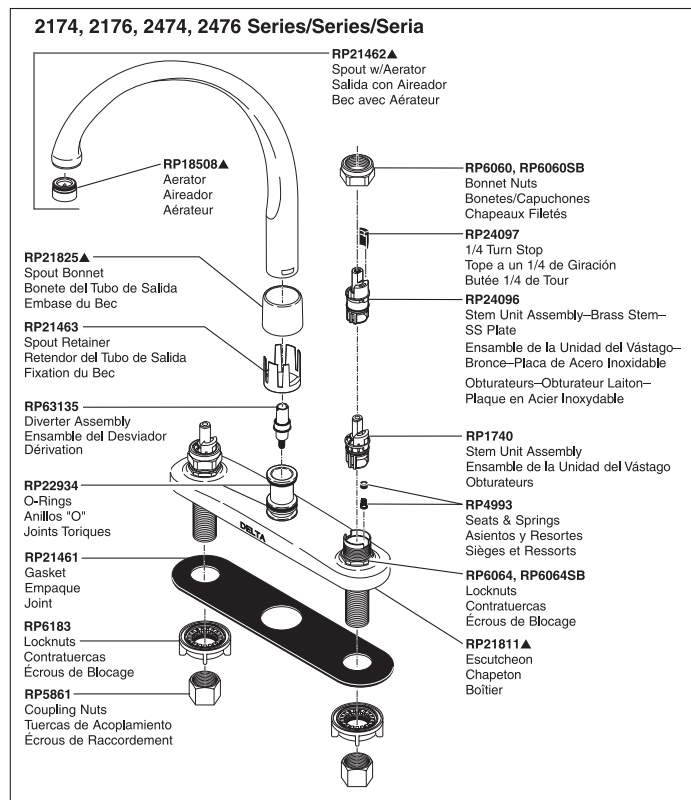

Two-Handle Kitchen Faucet Robinetterie de Cuisine à Manette Double

Llave de Dos Manijas para Cocina

Models/Modelos/Modèles 2100, 2102, 2400 & 2402 Series/Series/Seria
2174, 2176, 2474 & 2476 Series/Series/Seria

Waterfall® Kitchen

Contact your distributor for handle and accent options/finishes.

Comuníquese con su distribuidor para obtener opciones en el tipo de manija y detalles (acentos)/acabados.

Pour obtenir des renseignements sur les poignées, les garnitures et les finis livrables, veuillez communiquer avec votre distributeur.

2400, 2402, 2474, 2476 Series/Series/Seria

▲Specify finish / Especificar el Acabado / Précisez le fini

2100_2102_2400_2402
2174_2176_2474_2476

70700_Rev_A 10-06-11

TWO HANDLE KITCHEN