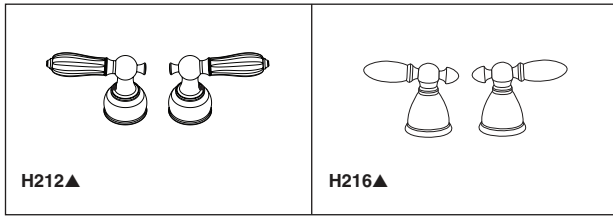

Victorian® Kitchen

▲Specify finish /Especifique el Acabado/Précisez le fini

36309_Rev D 6-23-10

TWO HANDLE KITCHEN

Victorian® Collection Two-Handle Kitchen Faucet

Robinetterie de Cuisine à Manette Double Collection Victorian®

Llave de dos Manijas para Cocina de la Colección Victorian®

Victorian® Kitchen

Models/Modelos/Modèles 2255 & 2256 Series/Series/Seria

H212▲

H216▲

RP37489▲
Hose & Spray Assembly
Ensamble de Manguera y Rociador
Tuyau et Ensemble de Pulvérisation

RP37035▲
Support Assembly w/Nut
Ensamble de Soporte con Tuerca
Support de Douchette avec Écrou

RP37034▲
Quick Connect Veggie Hose
Manguera de Conexión Rápida para los Vegetales
Tuyau à raccord rapide pour rince-légumes