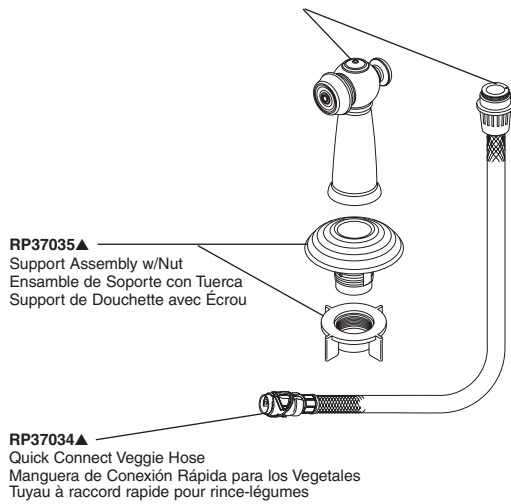

Victorian® Kitchen

▲Specify finish /Especifique el Acabado/Précisez le fini

36309_Rev D 6-23-10

TWO HANDLE KITCHEN

Victorian® Collection Two-Handle Kitchen Faucet

Robinetterie de Cuisine à Manette Double Collection Victorian®

Llave de dos Manijas para Cocina de la Colección Victorian®

Victorian® Kitchen

Models/Modelos/Modèles 2255 & 2256 Series/Series/Seria

H212▲

H216▲

RP37489▲
Hose & Spray Assembly
Ensamble de Manguera y Rociador
Tuyau et Ensemble de Pulvérisation

RP37035▲
Support Assembly w/Nut
Ensamble de Soporte con Tuerca
Support de Douchette avec Écrou

RP37034▲
Quick Connect Veggie Hose
Manguera de Conexión Rápida para los Vegetales
Tuyau à raccord rapide pour rince-légumes

2255 & 2256 Series/Series/Seria

RP37023▲
Body & Base less Spray
Cuerpo y Base sin Manguera
Corps et Base sans Douchette

RP20368
Gasket
Empaque
Embase

RP6056
Nut & Washer
Tuerca y Arandela
Écrou et Rondelle