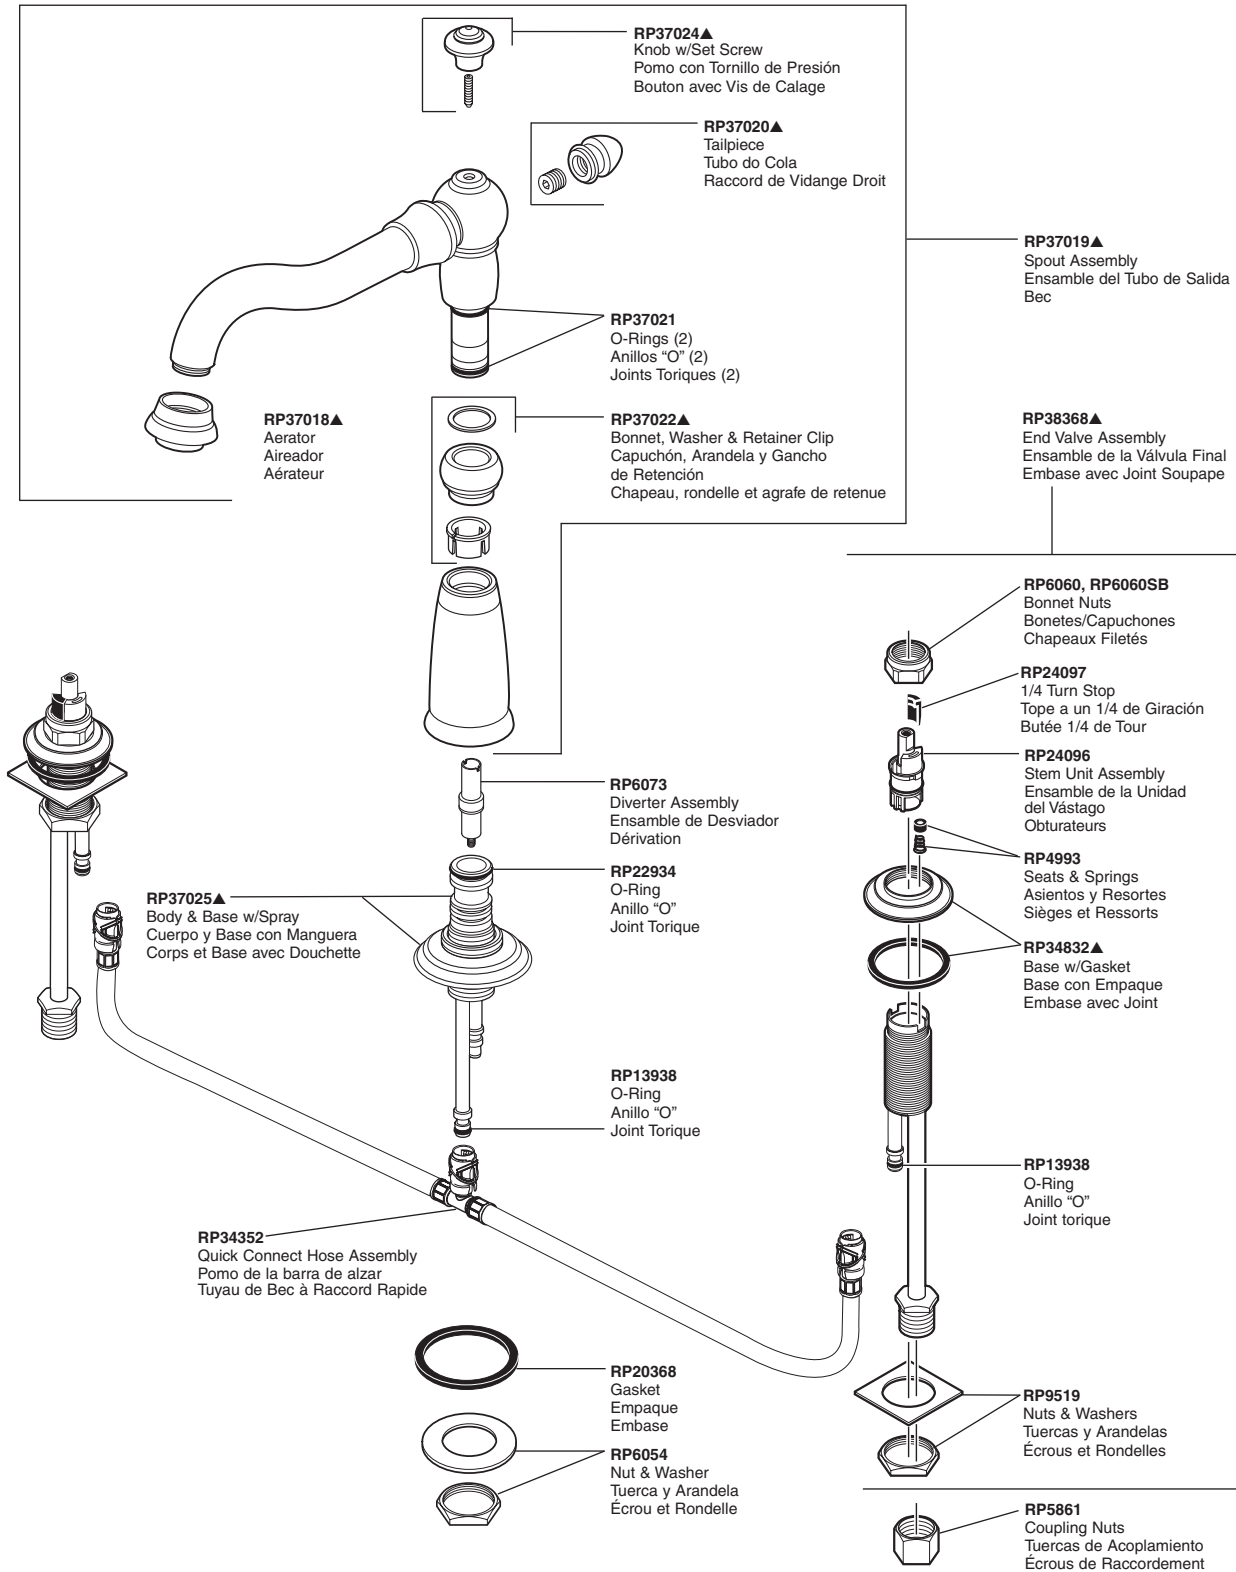

Victorian® Collection Two-Handle Kitchen Faucet

Robinetterie de Cuisine à Manette Double Collection Victorian®

Llave de dos Manijas para Cocina de la Colección Victorian®

Models/Modelos/Modèles 2255 & 2256 Series/Series/Seria

Victorian® Kitchen

▲Specify finish /Especifique el Acabado/Précisez le fini

36309_Rev D 6-23-10

TWO HANDLE KITCHEN

Victorian® Collection Two-Handle Kitchen Faucet

Robinetterie de Cuisine à Manette Double Collection Victorian®

Llave de dos Manijas para Cocina de la Colección Victorian®

Victorian® Kitchen

Models/Modelos/Modèles 2255 & 2256 Series/Series/Seria

H212▲

H216▲

RP37489▲
Hose & Spray Assembly
Ensamble de Manguera y Rociador
Tuyau et Ensemble de Pulvérisation

RP37035▲
Support Assembly w/Nut
Ensamble de Soporte con Tuerca
Support de Douchette avec Écrou

RP37034▲
Quick Connect Veggie Hose
Manguera de Conexión Rápida para los Vegetales
Tuyau à raccord rapide pour rince-légumes