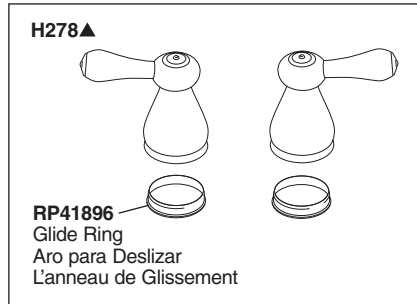

Two Handle Widespread Lavatory Faucet

Robinet à entraxe long à deux poignées pour lavabo

Llaves de lavamanos extendidas de dos manijas

Model/Modelo/Modèle 3578-DST Series/Series/Seria

Lavatory Faucet

RP72131▲
Decorative Supply Line Covers (PVC)
Available as Accessory Order (Not Included)
Tapas Decorativas para las Líneas de Suministro (PVC)
Disponible como orden de accesorio (No incluido)
Tubes décoratifs sur le tuyau d'arrivée d'eau (PVC)
Livrablé séparément seulement (non inclus)

RP72130▲
Decorative Supply Line Covers (metal)
Available as Accessory Order (Not Included)
Tapas Decorativas para las Líneas de Suministro (metal)
Disponible como orden accesorio (No incluido)
Tubes décoratifs sur le tuyau d'arrivée d'eau (métal)
Livrablé séparément seulement (non inclus)

RP53429
Adapters (Not Included)
3/8"-24 UNEF to 1/2"-20 UN &
3/8"-24 UNEF to 1/2"-14 NPSM
Adaptadors (No incluido)
3/8"-24 UNEF to 1/2"-20 UN &
3/8"-24 UNEF to 1/2"-14 NPSM
Adaptateurs (non inclus)
3/8 po-24 UNEF to 1/2 po-20 UN et
3/8 po-24 UNEF to 1/2 po-14 NPSM

RP50952
Plastic Sleeves (ferrules)
Manguitos Plásticos (casquillos)
Manchons en plastique (bagues)