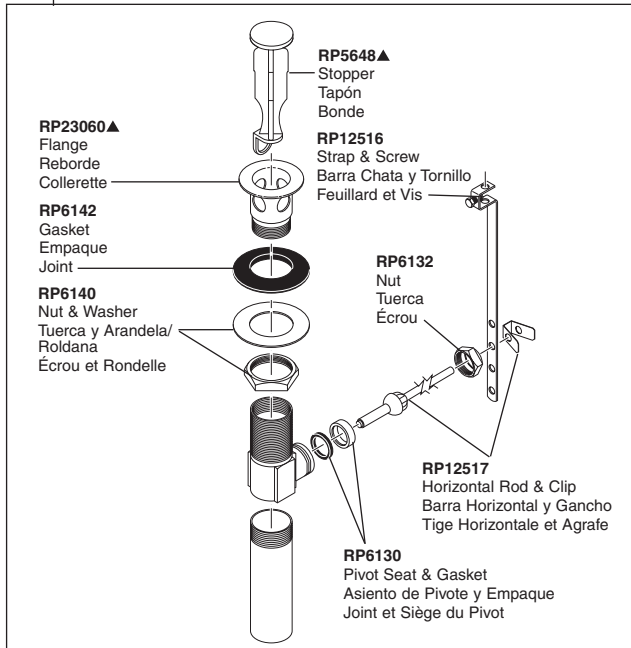

RP53429
Adapters (Not Included)
3/8"-24 UNEF to 1/2"-20 UN &
3/8"-24 UNEF to 1/2"-14 NPSM
Adaptadors (No incluido)
3/8"-24 UNEF to 1/2"-20 UN &
3/8"-24 UNEF to 1/2"-14 NPSM
Adaptateurs (non inclus)
3/8 po-24 UNEF to 1/2 po-20 UN et
3/8 po-24 UNEF to 1/2 po-14 NPSM

RP50952
Plastic Sleeves (ferrules)
Manguitos Plásticos (casquillos)
Manchons en plastique (bagues)

Two Handle Widespread Lavatory Faucet

Robinet à entraxe long à deux poignées pour lavabo

Llaves de lavamanos extendidas de dos manijas

Model/Modelo/Modèle 3578-DST Series/Series/Seria

Lavatory Faucet

RP26533▲
 Metal Pop-Up Assembly Less Lift Rod
 Ensemble de Metal del Desagüe Automático Sin la Barra de Alzar
 Renvoi Mécanique en Métal Sans la Tige de Manoeuvre

RP38958▲
 Pop-Up with Metal Flange and Plastic Tail Piece Less Lift Rod
 Drenaje automático con brida de metal y la pieza de cola plástica menos la barra de alzar
 Renvoi mécanique avec collerette en métal et raccord droit de vidange en plastique sans la tige de manoeuvre