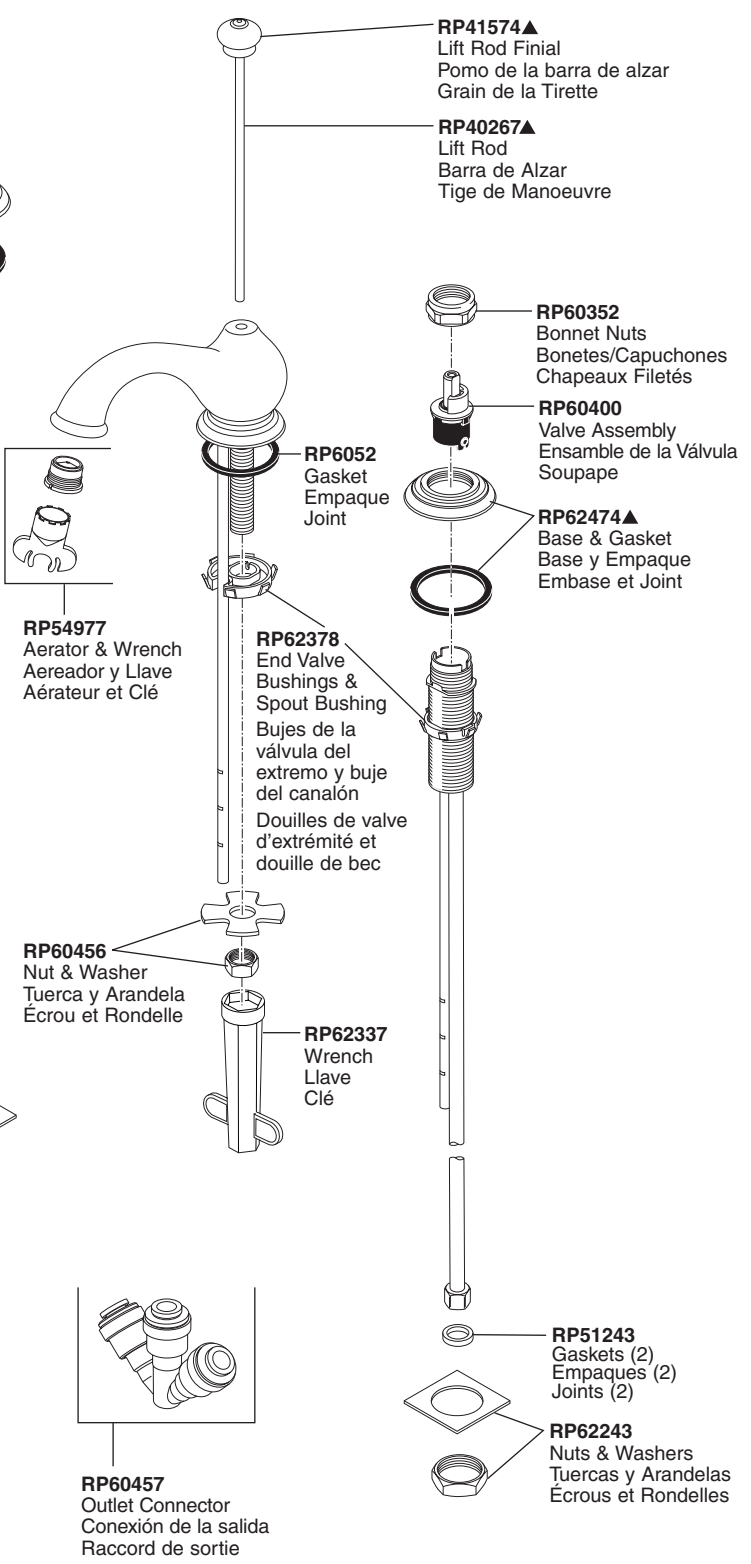

Two Handle Widespread Lavatory Faucet

Robinet à entraxe long à deux poignées pour lavabo

Llaves de lavamanos extendidas de dos manijas

Model/Modelo/Modèle 3578-DST Series/Series/Seria

Lavatory Faucet

RP72131▲
Decorative Supply Line Covers (PVC)
Available as Accessory Order (Not Included)
Tapas Decorativas para las Líneas de Suministro (PVC)
Disponible como orden de accesorio (No incluido)
Tubes décoratifs sur le tuyau d'arrivée d'eau (PVC)
Livrablé séparément seulement (non inclus)

RP72130▲
Decorative Supply Line Covers (metal)
Available as Accessory Order (Not Included)
Tapas Decorativas para las Líneas de Suministro (metal)
Disponible como orden accesorio (No incluido)
Tubes décoratifs sur le tuyau d'arrivée d'eau (métal)
Livrablé séparément seulement (non inclus)

RP53429
Adapters (Not Included)
3/8"-24 UNEF to 1/2"-20 UN &
3/8"-24 UNEF to 1/2"-14 NPSM
Adaptadors (No incluido)
3/8"-24 UNEF to 1/2"-20 UN &
3/8"-24 UNEF to 1/2"-14 NPSM
Adaptateurs (non inclus)
3/8 po-24 UNEF to 1/2 po-20 UN et
3/8 po-24 UNEF to 1/2 po-14 NPSM

RP50952
Plastic Sleeves (ferrules)
Manguitos Plásticos (casquillos)
Manchons en plastique (bagues)