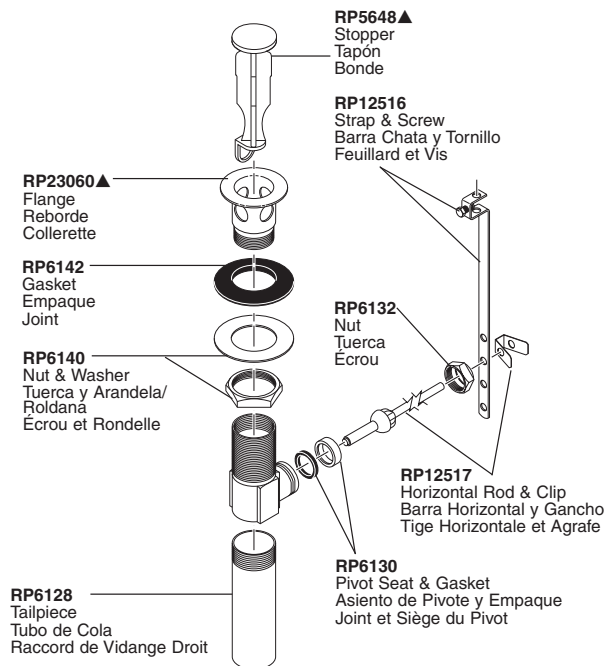

Victorian® Single-Handle Lavatory Faucet

Robinetterie de Toilette à Manette Simple Victorian®

Llave Monomando Victorian® para Lavamanos

Victorian® Lavatory

Models/Modelos/Modèles 554LF & 754LF Series/Series/Seria

RP51732▲
Lift Rod Assembly
(Non Riser Model Only)
Barra de Alzar
Tige de Manoeuvre

RP51734▲
Flange & Gasket
(Non Riser Model Only)
Reborde y Empaque
Collerette et joint

RP28653▲
Metal Pop-Up Assembly Less Lift Rod
Ensamble de Metal del Desagüe Automático Menos la Barra de Alzar
Renvoi Mécanique en Métal Sans la Tige de Manoeuvre

RP51736
Stem Adapter
Adaptador para Espigas
Rallonge de tige

RP51737
Flow Restrictor &
Brass Insert
Restrictor de Flujo y
Parte Movible de Bronce
Restricteur d'écoulement
et insertion de laiton

RP51733
Baseplate
Soporte
Plaque de base

RP52577▲
Flange & Gasket
Reborde y Empaque
Collerette et joint