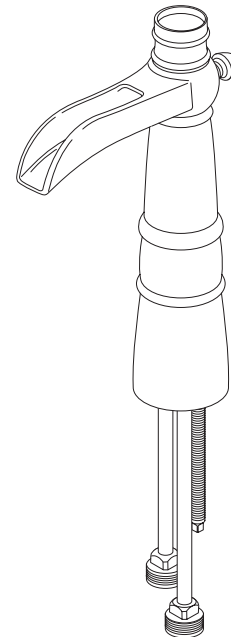

Victorian® Single-Handle Lavatory Faucet

Robinetterie de Toilette à Manette Simple Victorian®

Llave Monomando Victorian® para Lavamanos

Victorian® Lavatory

Models/Modelos/Modèles 554LF & 754LF Series/Series/Seria

RP51732▲
Lift Rod Assembly
(Non Riser Model Only)
Barra de Alzar
Tige de Manoeuvre

RP51734▲
Flange & Gasket
(Non Riser Model Only)
Reborde y Empaque
Collerette et joint

RP28653▲
Metal Pop-Up Assembly Less Lift Rod
Ensamble de Metal del Desagüe Automático Menos la Barra de Alzar
Renvoi Mécanique en Métal Sans la Tige de Manoeuvre

RP51736
Stem Adapter
Adaptador para Espigas
Rallonge de tige

RP51737
Flow Restrictor &
Brass Insert
Restrictor de Flujo y
Parte Movible de Bronce
Restricteur d'écoulement
et insertion de laiton

RP51733
Baseplate
Soporte
Plaque de base

RP51731▲
Handle Kit
Juego de herrajes de la Manija
Manette en kit

RP51735
Bonnet Nut
Bonete Tapón
Chapeau

RP50265
Valve Cartridge
Válvula de Cartucho
Cartouche

RP51739
Mounting Hardware
Herraje para la Instalación
Pièces de montage