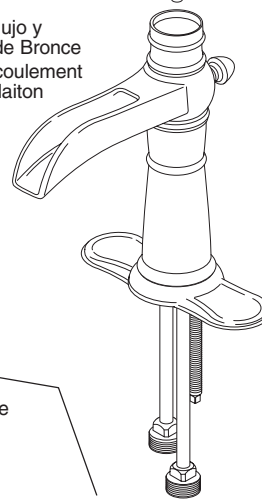

RP51732▲
Lift Rod Assembly
(Non Riser Model Only)
Barra de Alzar
Tige de Manoeuvre

RP51734▲
Flange & Gasket
(Non Riser Model Only)
Reborde y Empaque
Collerette et joint

RP28653▲
Metal Pop-Up Assembly Less Lift Rod
Ensamble de Metal del Desagüe Automático Menos la Barra de Alzar
Renvoi Mécanique en Métal Sans la Tige de Manoeuvre

RP51736
Stem Adapter
Adaptador para Espigas
Rallonge de tige

RP51737
Flow Restrictor &
Brass Insert
Restrictor de Flujo y
Parte Movible de Bronce
Restricteur d'écoulement
et insertion de laiton

RP51733
Baseplate
Soporte
Plaque de base

RP51731▲
Handle Kit
Juego de herrajes de la Manija
Manette en kit

RP51735
Bonnet Nut
Bonete Tapón
Chapeau

RP50265
Valve Cartridge
Válvula de Cartucho
Cartouche

RP51739
Mounting Hardware
Herraje para la Instalación
Pièces de montage