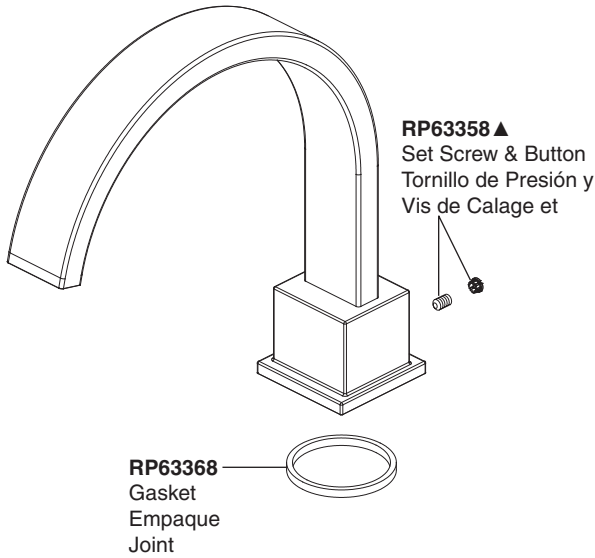

**Model / Modelo / Modèle T2753**

- ▲Specify Finish
- ▲Específique el Acabado
- ▲Précisez le Fini

**RP63355 ▲**  
Hot Handle Assemblies  
Montajes manetas calientes  
Poignées équipées chaudes

**RP63356 ▲**  
Cold Handle Assemblies  
Montajes manetas frías  
Poignées équipées à froid

**Model / Modelo / Modèle T4753**

- ▲Specify Finish
- ▲Específique el Acabado
- ▲Précisez le Fini