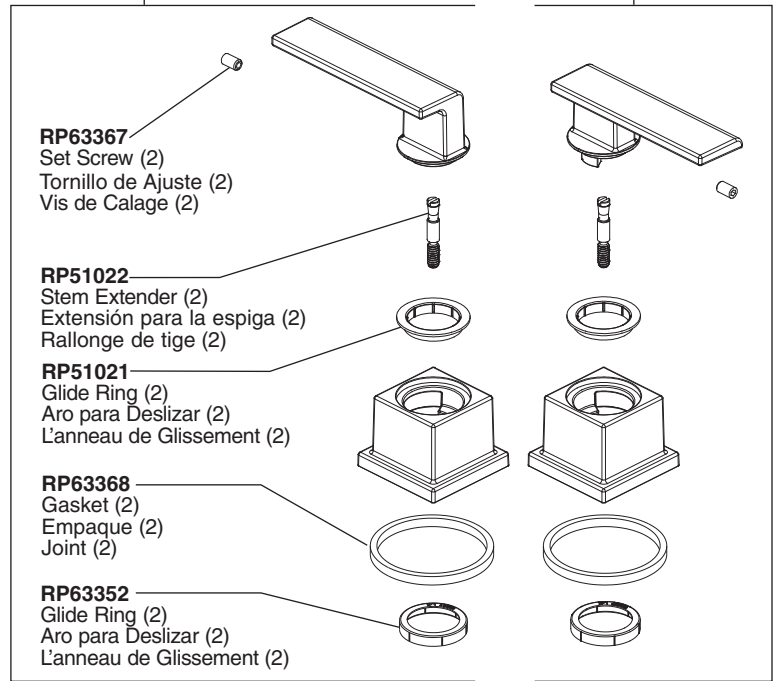

**Model / Modelo / Modèle T2753**

- ▲Specify Finish
- ▲Específique el Acabado
- ▲Précisez le Fini

**RP63355 ▲**  
Hot Handle Assemblies  
Montajes manetas calientes  
Poignées équipées chaudes

**RP63356 ▲**  
Cold Handle Assemblies  
Montajes manetas frías  
Poignées équipées à froid