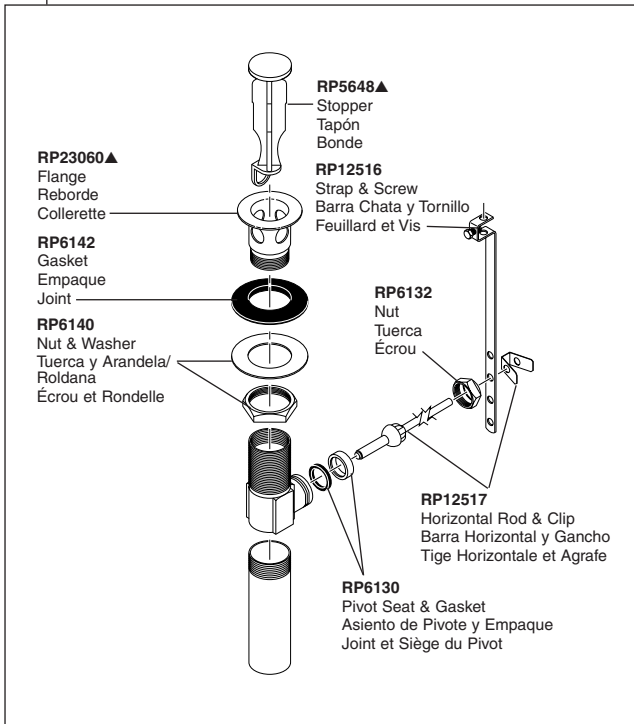

Models/Modelos/Modèles
 2538-DST, 2551-DST, 2555-DST, 2564-DST,
 2592-DST & 2594-DST
 Series/Series/Seria

▲ Specify Finish/Especifique el Acabado/Précisez le Fini

Models/Modelos/Modèles
 2538-DST, 2551-DST, 2555-DST, 2564-DST,
 2592-DST & 2594-DST
 Series/Series/Seria

RP26533▲
 Metal Pop-Up Assembly Less Lift Rod
 Ensemble de Metal del Desagüe Automático Sin la Barra de Alzar
 Renvoi Mécanique en Métal Sans la Tige de Manoeuvre

RP34953
 Plastic Pop-Up Assembly
 Ensemble del Desagüe Automático Plástico
 Renvoi Mécanique en Plastique

RP38958▲
 Pop-Up with Metal Flange and Plastic Tail Piece Less Lift Rod
 Drenaje automático con brida de metal y la pieza de cola plástica menos la barra de alzar
 Renvoi mécanique avec collerette en métal et raccord droit de vidange en plastique sans la tige de manoeuvre