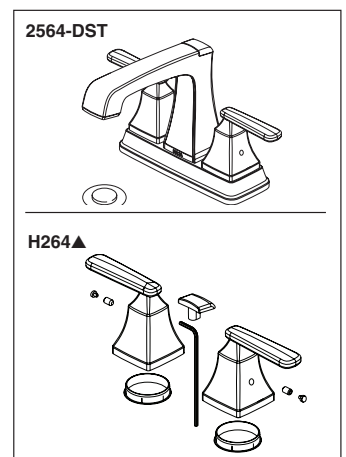

Models/Modelos/Modèles
2538-DST, 2551-DST, 2555-DST, 2564-DST,
2592-DST & 2594-DST
Series/Series/Seria

▲ Specify Finish/Especifique el Acabado/Précisez le Fini