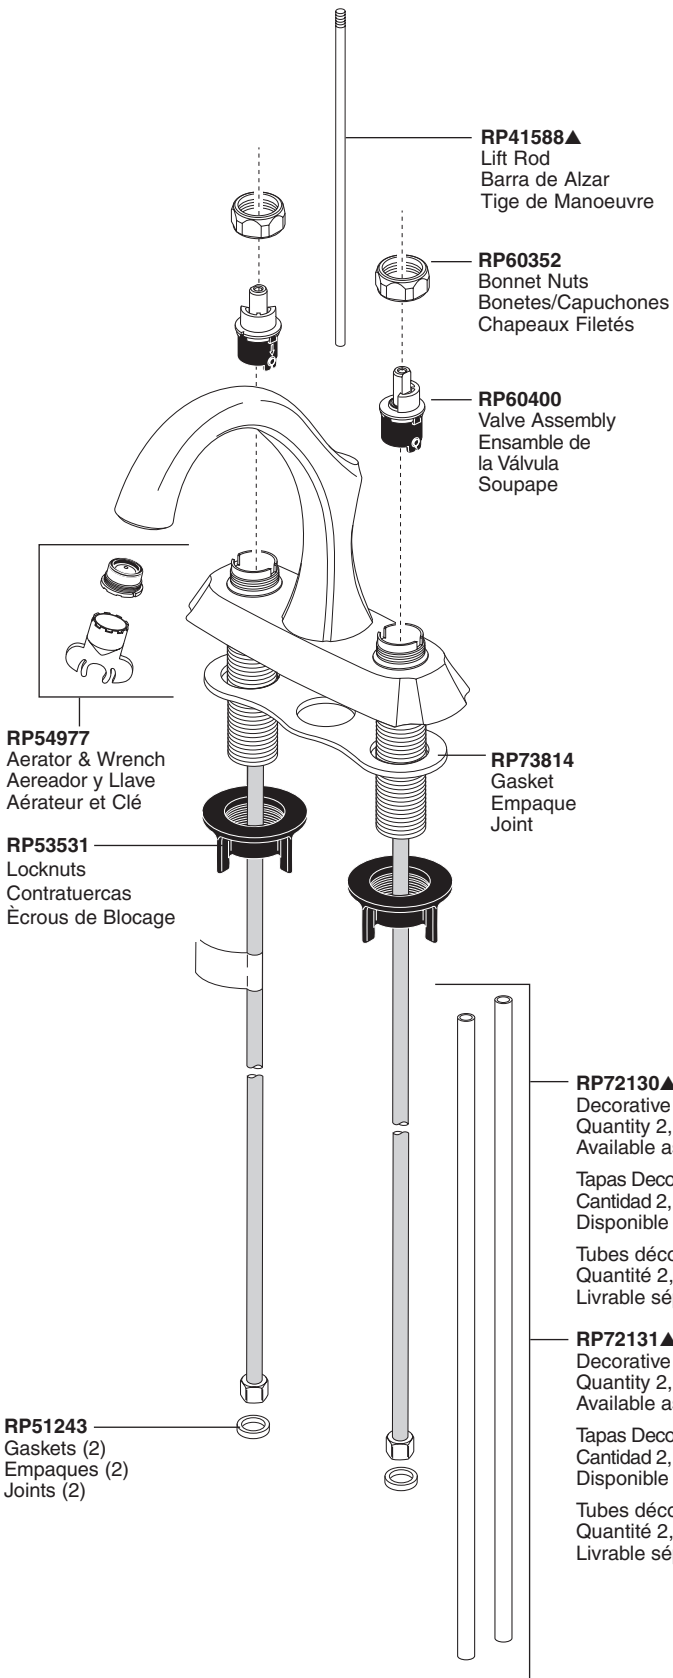

Models/Modelos/Modèles
 2538-DST, 2551-DST, 2555-DST, 2564-DST,
 2592-DST & 2594-DST
 Series/Series/Seria

▲ Specify Finish/Especifique el Acabado/Précisez le Fini

Models/Modelos/Modèles
 2538-DST, 2551-DST, 2555-DST, 2564-DST,
 2592-DST & 2594-DST
 Series/Series/Seria

RP26533▲
 Metal Pop-Up Assembly Less Lift Rod
 Ensemble de Metal del Desagüe Automático Sin la Barra de Alzar
 Renvoi Mécanique en Métal Sans la Tige de Manoeuvre

RP34953
 Plastic Pop-Up Assembly
 Ensemble del Desagüe Automático Plástico
 Renvoi Mécanique en Plastique

RP38958▲
 Pop-Up with Metal Flange and Plastic Tail Piece Less Lift Rod
 Drenaje automático con brida de metal y la pieza de cola plástica menos la barra de alzar
 Renvoi mécanique avec collerette en métal et raccord droit de vidange en plastique sans la tige de manoeuvre