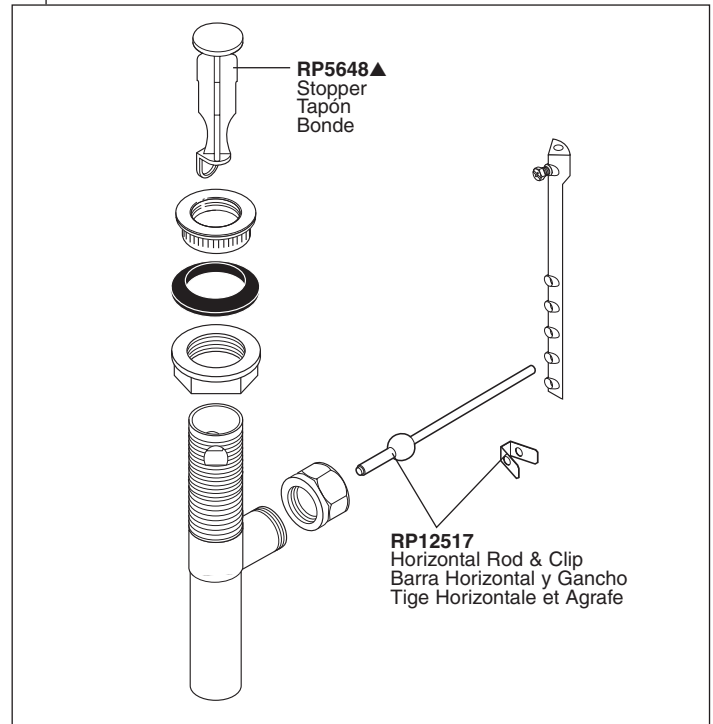

Models/Modelos/Modèles
 2538-DST, 2551-DST, 2555-DST, 2564-DST,
 2592-DST & 2594-DST
 Series/Series/Seria

▲ Specify Finish/Especifique el Acabado/Précisez le Fini

Models/Modelos/Modèles
 2538-DST, 2551-DST, 2555-DST, 2564-DST,
 2592-DST & 2594-DST
 Series/Series/Seria

RP26533▲
 Metal Pop-Up Assembly Less Lift Rod
 Ensemble de Metal del Desagüe Automático Sin la Barra de Alzar
 Renvoi Mécanique en Métal Sans la Tige de Manoeuvre

RP34953
 Plastic Pop-Up Assembly
 Ensemble del Desagüe Automático Plástico
 Renvoi Mécanique en Plastique

RP38958▲
 Pop-Up with Metal Flange and Plastic Tail Piece Less Lift Rod
 Drenaje automático con brida de metal y la pieza de cola plástica menos la barra de alzar
 Renvoi mécanique avec collerette en métal et raccord droit de vidange en plastique sans la tige de manoeuvre