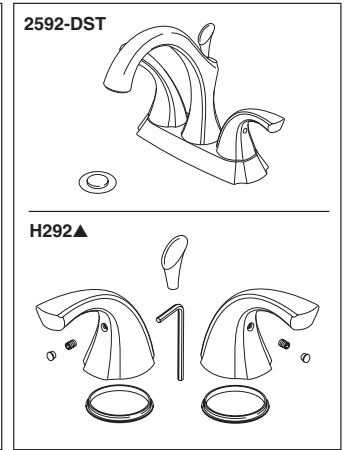

Models/Modelos/Modèles
 2538-DST, 2551-DST, 2555-DST, 2564-DST,
 2592-DST & 2594-DST
 Series/Series/Seria

▲ Specify Finish/Especifique el Acabado/Précisez le Fini

Models/Modelos/Modèles
 2538-DST, 2551-DST, 2555-DST, 2564-DST,
 2592-DST & 2594-DST
 Series/Series/Seria

RP26533▲
 Metal Pop-Up Assembly Less Lift Rod
 Ensemble de Metal del Desagüe Automático Sin la Barra de Alzar
 Renvoi Mécanique en Métal Sans la Tige de Manoeuvre

RP34953
 Plastic Pop-Up Assembly
 Ensemble del Desagüe Automático Plástico
 Renvoi Mécanique en Plastique

RP38958▲
 Pop-Up with Metal Flange and Plastic Tail Piece Less Lift Rod
 Drenaje automático con brida de metal y la pieza de cola plástica menos la barra de alzar
 Renvoi mécanique avec collerette en métal et raccord droit de vidange en plastique sans la tige de manoeuvre