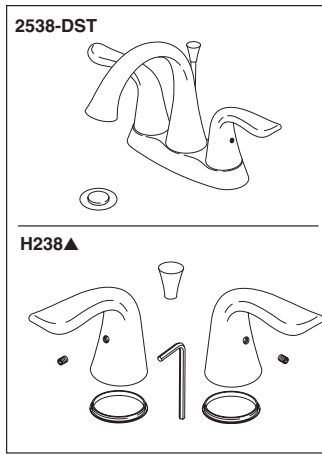

Models/Modelos/Modèles
 2538-DST, 2551-DST, 2555-DST, 2564-DST,
 2592-DST & 2594-DST
 Series/Series/Seria

▲ Specify Finish/Especifique el Acabado/Précisez le Fini

Models/Modelos/Modèles
 2538-DST, 2551-DST, 2555-DST, 2564-DST,
 2592-DST & 2594-DST
 Series/Series/Seria

RP26533▲
 Metal Pop-Up Assembly Less Lift Rod
 Ensemble de Metal del Desagüe Automático Sin la Barra de Alzar
 Renvoi Mécanique en Métal Sans la Tige de Manoeuvre

RP34953
 Plastic Pop-Up Assembly
 Ensemble del Desagüe Automático Plástico
 Renvoi Mécanique en Plastique

RP38958▲
 Pop-Up with Metal Flange and Plastic Tail Piece Less Lift Rod
 Drenaje automático con brida de metal y la pieza de cola plástica menos la barra de alzar
 Renvoi mécanique avec collerette en métal et raccord droit de vidange en plastique sans la tige de manoeuvre