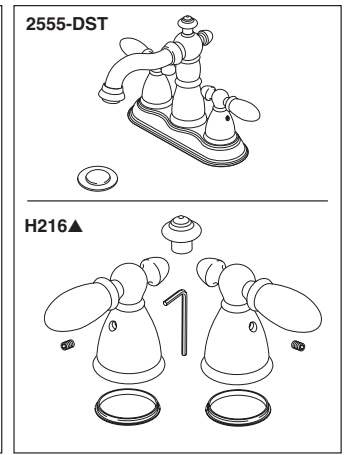

Models/Modelos/Modèles
 2538-DST, 2551-DST, 2555-DST, 2564-DST,
 2592-DST & 2594-DST
 Series/Series/Seria

▲ Specify Finish/Especifique el Acabado/Précisez le Fini

Models/Modelos/Modèles
 2538-DST, 2551-DST, 2555-DST, 2564-DST,
 2592-DST & 2594-DST
 Series/Series/Seria

RP26533▲
 Metal Pop-Up Assembly Less Lift Rod
 Ensemble de Metal del Desagüe Automático Sin la Barra de Alzar
 Renvoi Mécanique en Métal Sans la Tige de Manoeuvre

RP34953
 Plastic Pop-Up Assembly
 Ensemble del Desagüe Automático Plástico
 Renvoi Mécanique en Plastique

RP38958▲
 Pop-Up with Metal Flange and Plastic Tail Piece Less Lift Rod
 Drenaje automático con brida de metal y la pieza de cola plástica menos la barra de alzar
 Renvoi mécanique avec collerette en métal et raccord droit de vidange en plastique sans la tige de manoeuvre