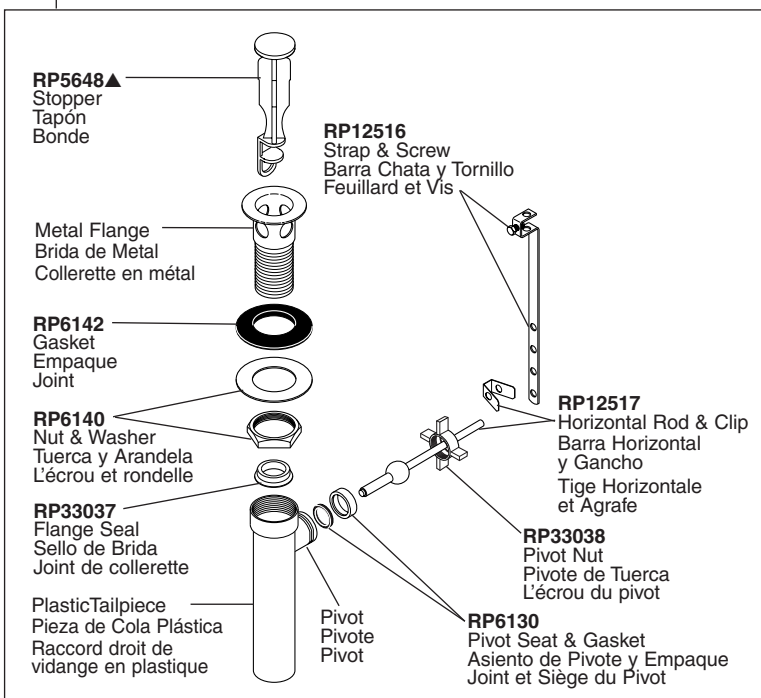

Models/Modelos/Modèles
 2538-DST, 2551-DST, 2555-DST, 2564-DST,
 2592-DST & 2594-DST
 Series/Series/Seria

▲ Specify Finish/Especifique el Acabado/Précisez le Fini

Models/Modelos/Modèles
 2538-DST, 2551-DST, 2555-DST, 2564-DST,
 2592-DST & 2594-DST
 Series/Series/Seria

RP26533▲
 Metal Pop-Up Assembly Less Lift Rod
 Ensemble de Metal del Desagüe Automático Sin la Barra de Alzar
 Renvoi Mécanique en Métal Sans la Tige de Manoeuvre

RP34953
 Plastic Pop-Up Assembly
 Ensemble del Desagüe Automático Plástico
 Renvoi Mécanique en Plastique

RP38958▲
 Pop-Up with Metal Flange and Plastic Tail Piece Less Lift Rod
 Drenaje automático con brida de metal y la pieza de cola plástica menos la barra de alzar
 Renvoi mécanique avec collerette en métal et raccord droit de vidange en plastique sans la tige de manoeuvre