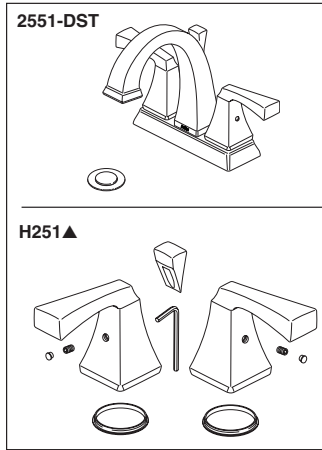

Models/Modelos/Modèles
2538-DST, 2551-DST, 2555-DST, 2564-DST,
2592-DST & 2594-DST
Series/Series/Seria

▲ Specify Finish/Especifique el Acabado/Précisez le Fini