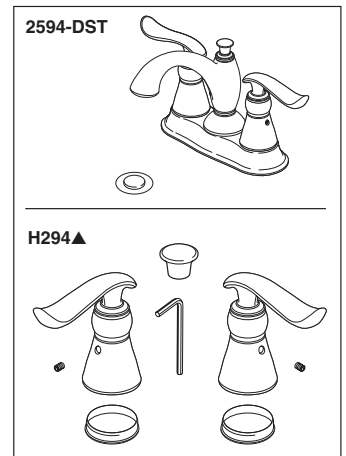

Models/Modelos/Modèles
 2538-DST, 2551-DST, 2555-DST, 2564-DST,
 2592-DST & 2594-DST
 Series/Series/Seria

▲ Specify Finish/Especifique el Acabado/Précisez le Fini

Models/Modelos/Modèles
 2538-DST, 2551-DST, 2555-DST, 2564-DST,
 2592-DST & 2594-DST
 Series/Series/Seria

RP26533▲
 Metal Pop-Up Assembly Less Lift Rod
 Ensemble de Metal del Desagüe Automático Sin la Barra de Alzar
 Renvoi Mécanique en Métal Sans la Tige de Manoeuvre

RP34953
 Plastic Pop-Up Assembly
 Ensemble del Desagüe Automático Plástico
 Renvoi Mécanique en Plastique

RP38958▲
 Pop-Up with Metal Flange and Plastic Tail Piece Less Lift Rod
 Drenaje automático con brida de metal y la pieza de cola plástica menos la barra de alzar
 Renvoi mécanique avec collerette en métal et raccord droit de vidange en plastique sans la tige de manoeuvre