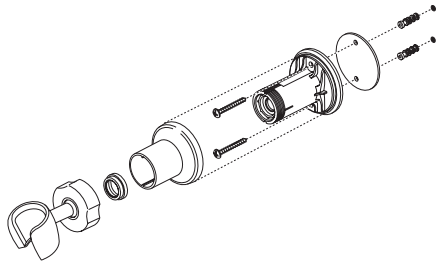

**54613 & 56613 SERIES
SHOWER MOUNT HAND SHOWER
INSTALLATION INSTRUCTIONS**

**SERIES 54613 Y 56613
INSTRUCCIONES PARA LA
INSTALACIÓN DE LA REGADERA
MANUAL EN LA REGADERA**

**SÉRIES 54613 ET 56613
INSTRUCTIONS D'INSTALLATION
DU PORTE-DOUCHE**

**55530 & 57923
Series/Series/Seria**

RP61294▲
Mounting Bracket
Consola de montaje
Support

**55530 & 57530
Series/Series/Seria**

RP62954▲
Hand Held Shower
Regadera de Mano
Douche à main

**57923 & 59210
Series/Series/Seria**