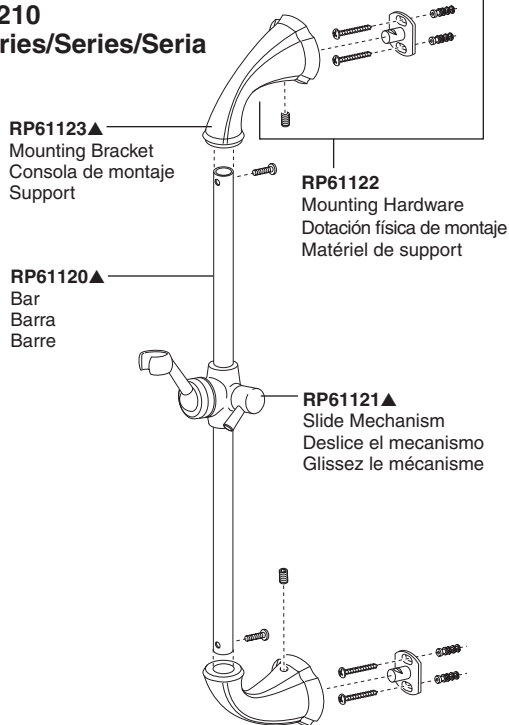

**54613 & 56613 SERIES
SHOWER MOUNT HAND SHOWER
INSTALLATION INSTRUCTIONS**

**SERIES 54613 Y 56613
INSTRUCCIONES PARA LA
INSTALACIÓN DE LA REGADERA
MANUAL EN LA REGADERA**

**SÉRIES 54613 ET 56613
INSTRUCTIONS D'INSTALLATION
DU PORTE-DOUCHE**

**55530 & 57923
Series/Series/Seria**

RP61294▲
Mounting Bracket
Consola de montaje
Support

**55530 & 57530
Series/Series/Seria**

RP62954▲
Hand Held Shower
Regadera de Mano
Douche à main

**57923 & 59210
Series/Series/Seria**

RP61283▲
Hand Held Shower
Regadera de Mano
Douche à main

**59210
Series/Series/Seria**

RP61123▲
Mounting Bracket
Consola de montaje
Support

RP61122▲
Mounting Hardware
Dotación física de montaje
Matériel de support

RP64239▲
Slide Mechanism
Deslice el mecanismo
Glissez le mécanisme

RP64240▲
Mounting Bracket
Consola de montaje
Support

RP64157▲
Hose & Gaskets
Manguera y Empaques
Tuyau souple et joints

- ▲ Specify Finish
- ▲ Especificque el Acabado
- ▲ Précisez le Fini