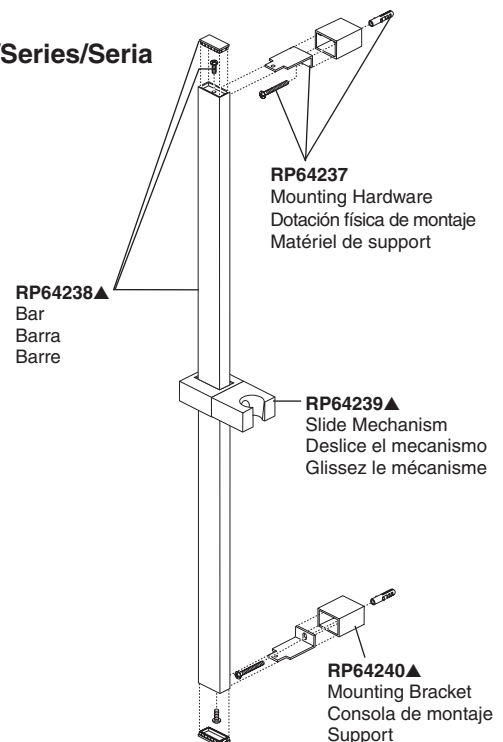

**54613 & 56613 SERIES
SHOWER MOUNT HAND SHOWER
INSTALLATION INSTRUCTIONS**

**SERIES 54613 Y 56613
INSTRUCCIONES PARA LA
INSTALACIÓN DE LA REGADERA
MANUAL EN LA REGADERA**

**SÉRIES 54613 ET 56613
INSTRUCTIONS D'INSTALLATION
DU PORTE-DOUCHE**

RP61283▲
Hand Held Shower
Regadera de Mano
Douche à main

**59210
Series/Series/Seria**

RP61123▲
Mounting Bracket
Consola de montaje
Support

RP61122▲
Mounting Hardware
Dotación física de montaje
Matériel de support

RP61120▲
Bar
Barra
Barre

RP61121▲
Slide Mechanism
Deslice el mecanismo
Glissez le mécanisme

**57530
Series/Series/Seria**

RP64237▲
Mounting Hardware
Dotación física de montaje
Matériel de support

RP64238▲
Bar
Barra
Barre

RP64239▲
Slide Mechanism
Deslice el mecanismo
Glissez le mécanisme

RP64240▲
Mounting Bracket
Consola de montaje
Support

RP64157▲
Hose & Gaskets
Manguera y Empaques
Tuyau souple et joints

- ▲ Specify Finish
- ▲ Especificque el Acabado
- ▲ Précisez le Fini