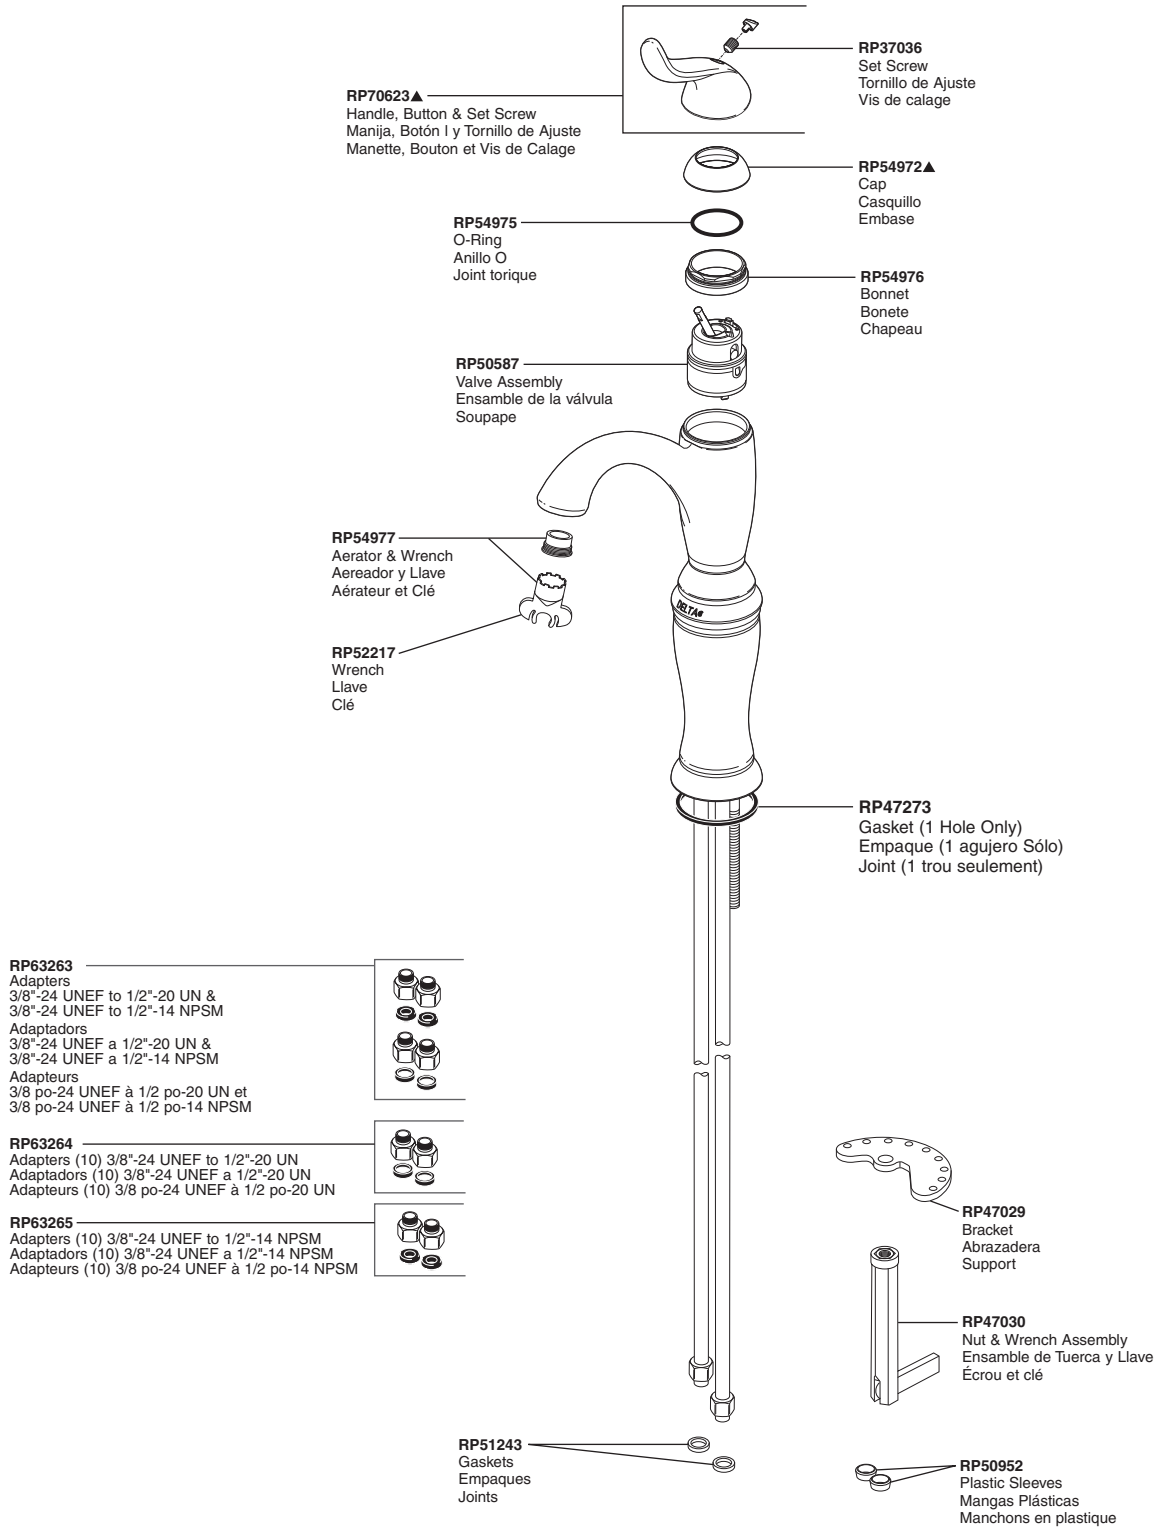

Linden™ Single-Handle Lavatory Faucet

Robinetterie de Toilette à Manette Simple Linden™

Llave Monomando Linden™ para Lavamanos

Model/Modelo/Modèle 794-DST Series/Series/Seria

Linden™ Lavatory

▲Specify finish / Especificque el Acabado / Précisez le fini

70649 Rev_A 794-DST 7-8-11

VESSEL LAVATORY