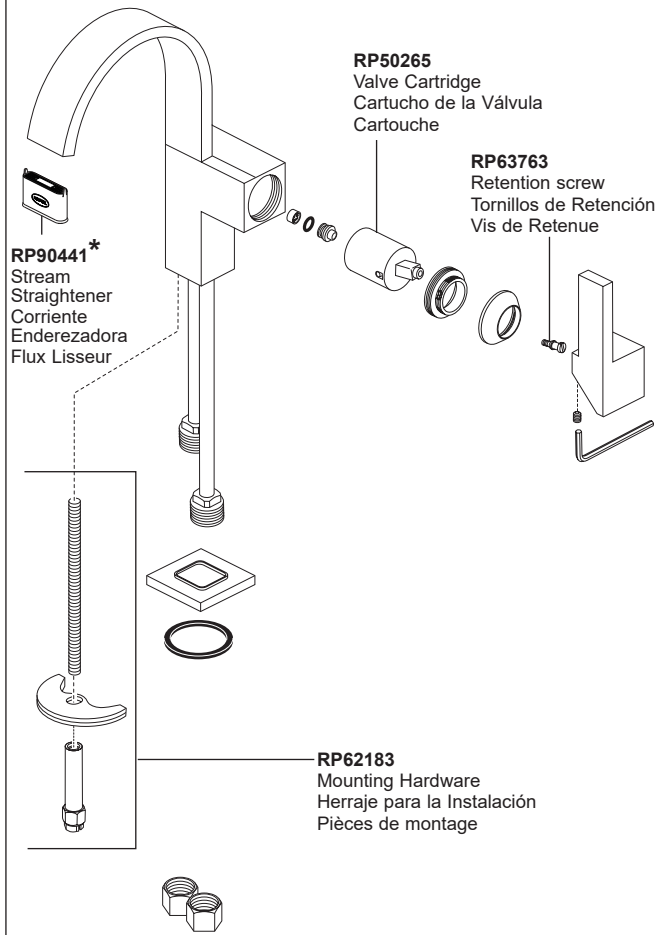

**65080LF-▲****65480LF-▲**

\* Prior to 2016, model did not use a stream straightener.  
Component must be replaced once removed. This is not a user-serviceable part.

Antes de 2016, la modelo no usaba un enderezador de flujo.  
Debe reemplazar el componente una vez que lo ha retirado.  
Esto no es una pieza que puede ser reparada por el usuario.

Avant 2016, le modèle n'utilisait pas de redresseur de flux.  
Le composant doit être remplacé une fois qu'il a été enlevé. Il ne peut être réparé.

▲ Specify Finish / Especificar el Acabado / Précisez le Fini