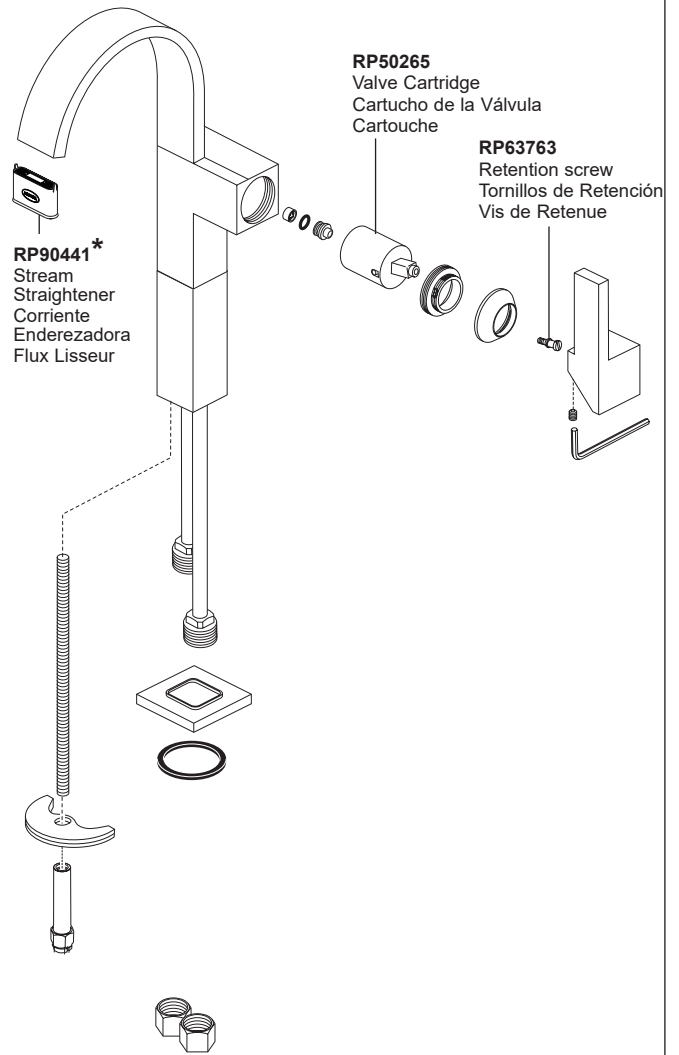

**65080LF-▲****65480LF-▲**

\* Prior to 2016, model did not use a stream straightener.  
Component must be replaced once removed. This is not a user-serviceable part.

Antes de 2016, la modelo no usaba un enderezador de flujo.  
Debe reemplazar el componente una vez que lo ha retirado.  
Esto no es una pieza que puede ser reparada por el usuario.

Avant 2016, le modèle n'utilisait pas de redresseur de flux.  
Le composant doit être remplacé une fois qu'il a été enlevé. Il ne peut être réparé.

▲ Specify Finish / Especificar el Acabado / Précisez le Fini