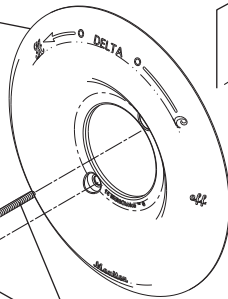

RP196▲
Trim Screws/Atornillos de
Franja/Vis de Finition

RP23336
O-Ring
Anillo "O"
Joints Toriques

RP22734
Bonnet
Bonete
Chapeau

RP50879▲
Trim Sleeve
Manguito
Manchon de Finition