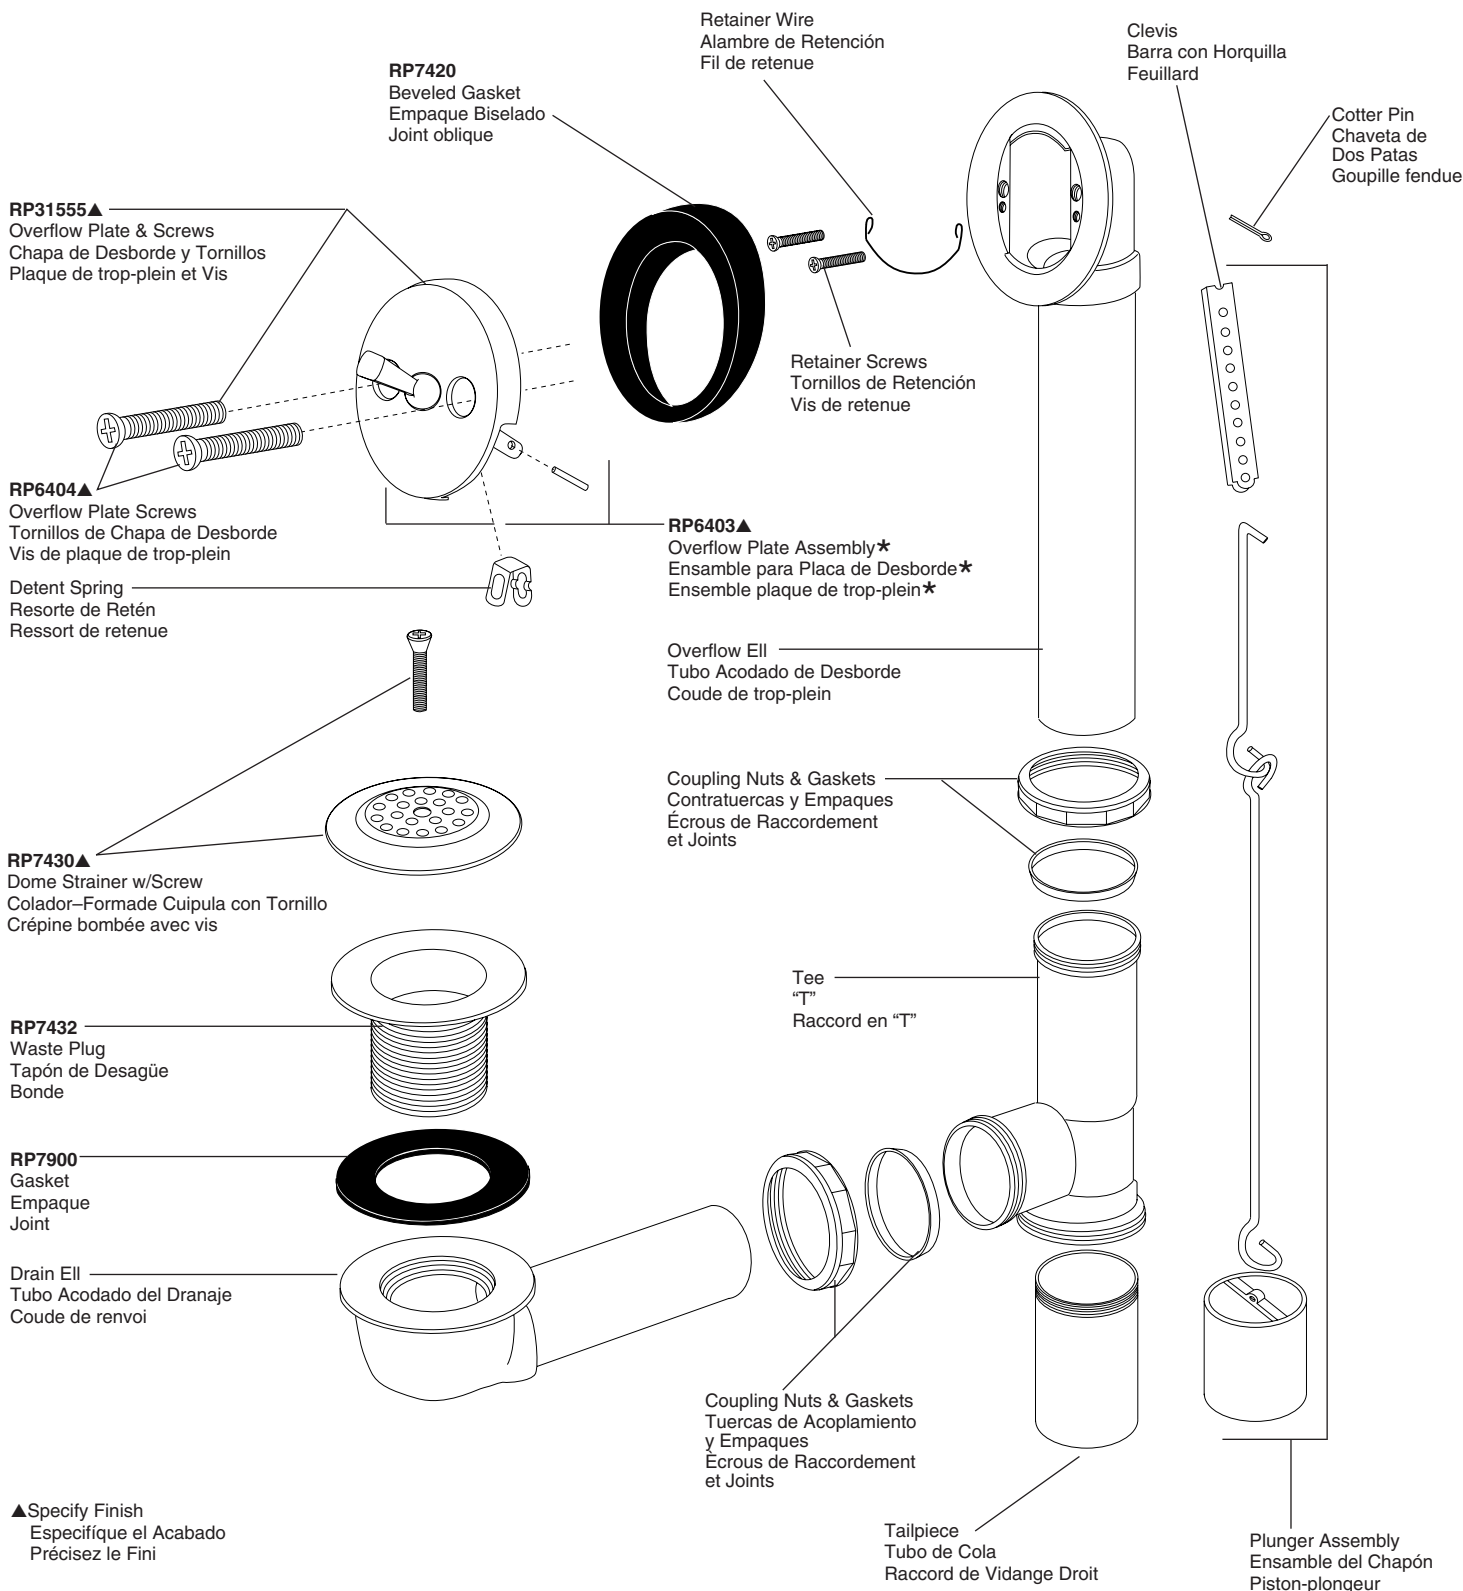

**RP291, RP691**  
**TRIP LEVER-BRASS**  
**PALANQUITA DE DESENGANCHE-BRONCE**  
**LEVIER-LAITON**

★Includes Overflow Plate, Lever & Cotter Pin  
 ★Incluye chapa de rebose, palanquita y clavija de dos patas  
 ★Compris plaque de trop-plein, levier et goupille fendue