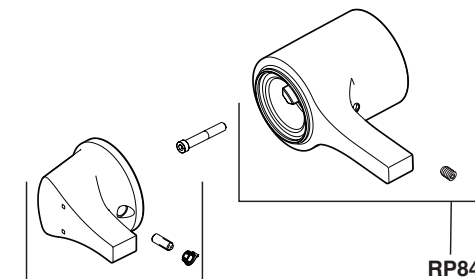

RP51035 ▲  
Bracket & Screws  
Abrazadera y Tornillos  
Support et Vis

RP50879 ▲  
Trim Sleeve  
Manga de Franja  
Manchon de Finition

RP51019  
Set Screw  
Tornillo de Ajuste  
Vis de Calage

RP23336  
O-Ring  
Anillo "O"  
Joint Torique

RP84412 ▲  
Tub Spout/Pull-up Diverter  
Surtidor de la bañera / desviador  
desplegable  
Bec de baignoire/Inverseur à tiretjet

RP87251 ▲  
Tub Spout/Non-Diverter  
Surtidor de la bañera / Sin  
desviador  
Bec de baignoire/Sans inverseur

RP84844 ▲  
Handle & Set Screw  
Manija y tornillo de ajuste  
Manette et vis de calage