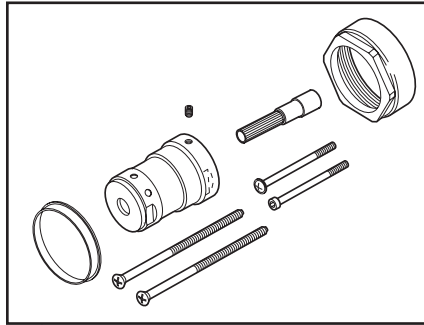

# Models / Modelos / Modèles T17T074, T17T274 & T17T474

RP196 ▲  
Trim Screws  
Atornillos de Franja  
Vis de Finition  
RP12630 ▲  
For Longer Screws  
Para Tornillos Más Grandes  
Pour Vis Plus Longues

RP51035 ▲  
Bracket & Screws  
Abrazadera y Tornillos  
Support et Vis

RP50879 ▲  
Trim Sleeve  
Manga de Franja  
Manchon de Finition

RP51019  
Set Screw  
Tornillo de Ajuste  
Vis de Calage

RP23336  
O-Ring  
Anillo "O"  
Joint Torique

RP84412 ▲  
Tub Spout/Pull-up Diverter  
Surtidor de la bañera / desviador  
desplegable  
Bec de baignoire/Inverseur à tiretjet

RP87251 ▲  
Tub Spout/Non-Diverter  
Surtidor de la bañera / Sin  
desviador  
Bec de baignoire/Sans inverseur

RP84844 ▲  
Handle & Set Screw  
Manija y tornillo de ajuste  
Manette et vis de calage