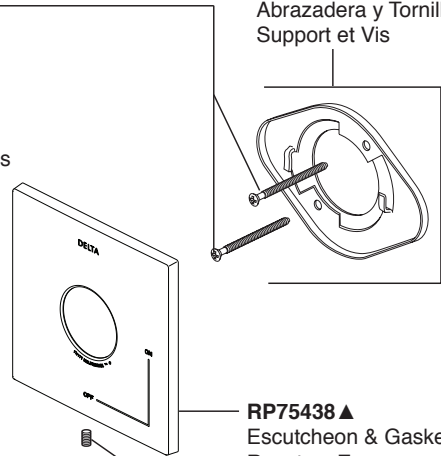

# Models / Modelos / Modèles T17T074, T17T274 & T17T474

RP196 ▲  
Trim Screws  
Atornillos de Franja  
Vis de Finition  
RP12630 ▲  
For Longer Screws  
Para Tornillos Más Grandes  
Pour Vis Plus Longues

RP51035 ▲  
Bracket & Screws  
Abrazadera y Tornillos  
Support et Vis

RP50879 ▲  
Trim Sleeve  
Manga de Franja  
Manchon de Finition

RP51019  
Set Screw  
Tornillo de Ajuste  
Vis de Calage

RP23336  
O-Ring  
Anillo "O"  
Joint Torique

RP84412 ▲  
Tub Spout/Pull-up Diverter  
Surtidor de la bañera / desviador  
desplegable  
Bec de baignoire/Inverseur à tiretjet

RP87251 ▲  
Tub Spout/Non-Diverter  
Surtidor de la bañera / Sin  
desviador  
Bec de baignoire/Sans inverseur

RP84844 ▲  
Handle & Set Screw  
Manija y tornillo de ajuste  
Manette et vis de calage