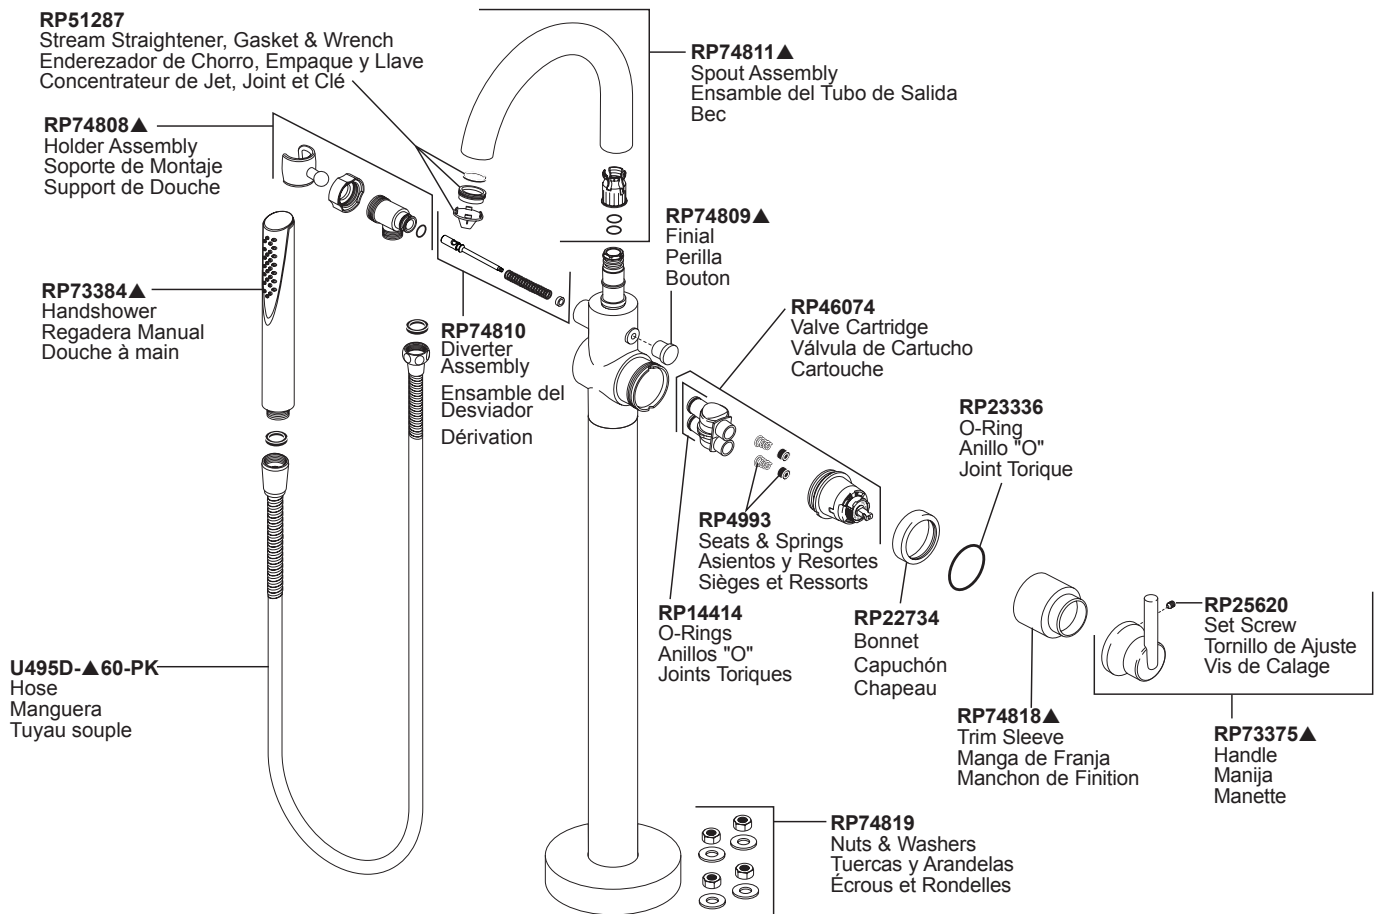

Model / Modelo / Modèle T4759-FL▲

Optional:

Order RP73598 for increased flow rate. Non-pressure balance cartridge will replace RP46074.

Opcional:

Ordene RP73598 para aumentar el caudal. El cartucho con equilibrio sin presión reemplazará RP46074.

Facultatif :

Commandez l'article RP73598 pour accroître le débit. La cartouche sans équilibrage de pression remplace l'article RP46074.

▲Specify Finish
Especifique el Acabado
Précisez le Fini