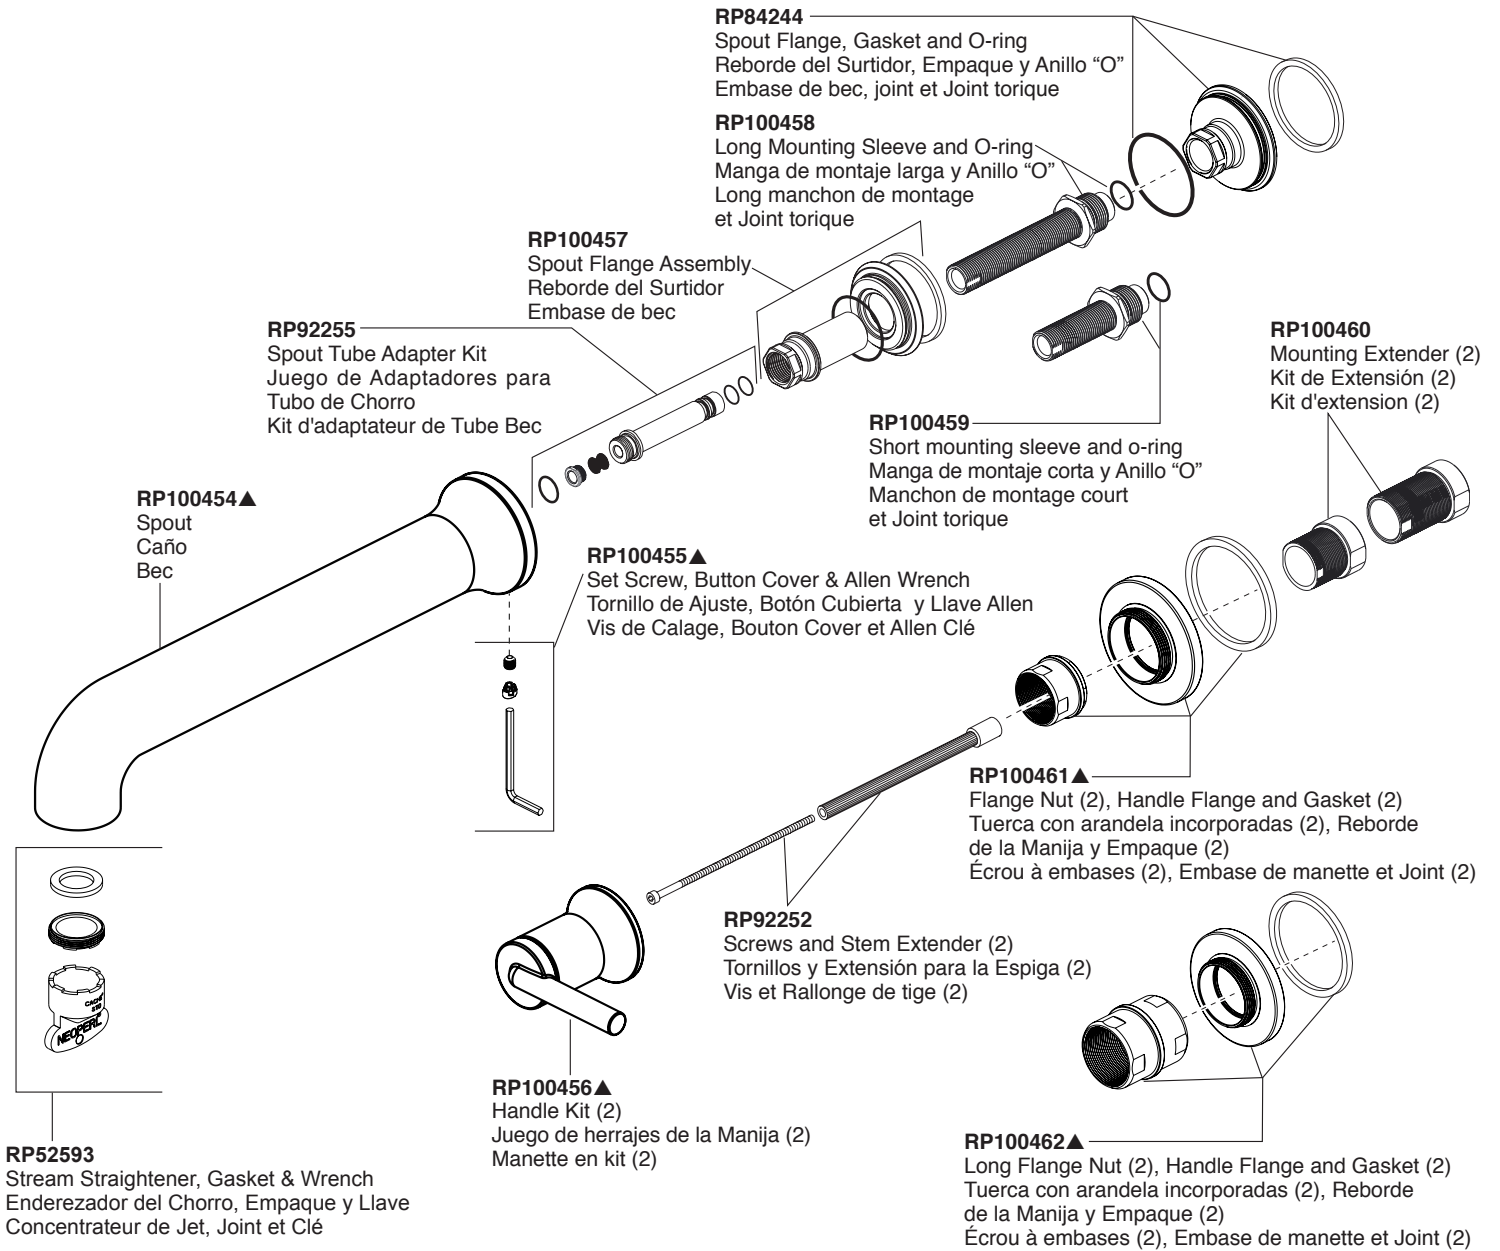

Model/Modelo/Modèle
T5759-▲WL
Contemporary

*** Note / Nota / Note**

RP75838 Valve cartridge included in R3500-WL rough
RP75838 Cartucho de la válvula incluido en R3500-WL rough
RP75838 Cartouche de soupape inclus dans R3500-WL brut