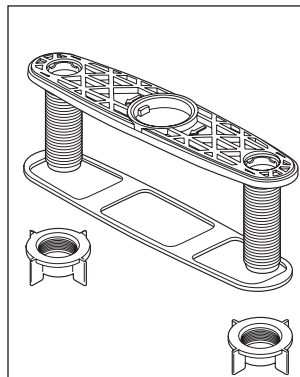

16957-SD-DST
Model / Modelo / Modèle

RP47285
 Set Screw
 Tornillo de Presión
 Vis de calage

RP54234
 Button / Botón / Bouton

RP82123
 Wand, 52" Hose Assembly & Clip
 Cabeza del Rociador, Ensamble de la manguera de 52" y Presilla
 Bec-douchette, tuyau souple de 52 po et Agrafe

RP49149
 Weight
 Pesas
 Poids

RP51243
 Gaskets
 Empaques
 Joints

RP49835
 Mounting Nut & Washer
 Tuerca para la Instalación y Arandelas
 Écrou de montage et Rondelles

RP82121
 Lever Handle & Set Screw
 Manijas de Palanca Tornillo de Presión
 Manette et vis de calage

RP51502
 Cap
 Casquillo
 Embase

RP51503
 Bonnet & V-Ring
 Bonete y Aro-V
 Chapeau et joint à lèvres

RP50587
 Valve Assembly
 Ensamble de la válvula
 Soupape

RP82120
 Hub Assembly
 Ensamble de Cubo
 Boîtier

RP50952
 Plastic Sleeves
 Mangas Plásticas
 Manchons en plastique

RP44645
 Escutcheon
 Chapetón
 Boîtier

RP13938
 O-Ring
 Anillo O
 Joint toriques

RP44650
 Gasket & Base Plate, Locknuts
 Empaque y Placa de Base, Contratuercas
 Joint, Plat et Plaque Definition,
 Écrous de blocage