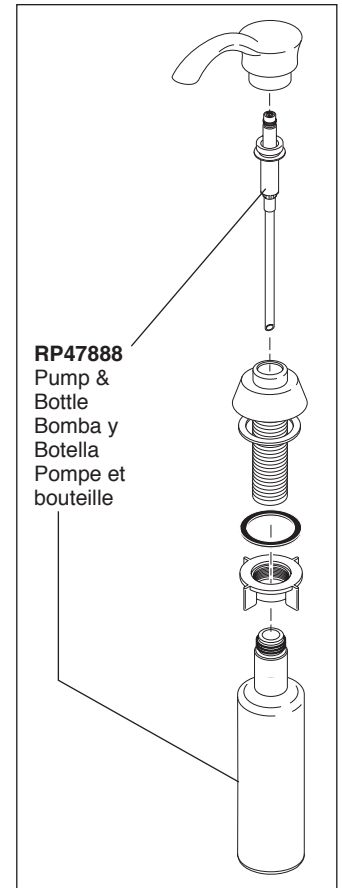

16957-SD-DST
Model / Modelo / Modèle

RP47285
 Set Screw
 Tornillo de Presión
 Vis de calage

RP54234
 Button / Botón / Bouton

RP82123
 Wand, 52" Hose Assembly & Clip
 Cabeza del Rociador, Ensamble de la manguera de 52" y Presilla
 Bec-douchette, tuyau souple de 52 po et Agrafe

RP49149
 Weight
 Pesas
 Poids

RP51243
 Gaskets
 Empaques
 Joints

RP49835
 Mounting Nut & Washer
 Tuerca para la Instalación y Arandelas
 Écrou de montage et Rondelles

RP82121
 Lever Handle & Set Screw
 Manijas de Palanca Tornillo de Presión
 Manette et vis de calage

RP51502
 Cap
 Casquillo
 Embase

RP51503
 Bonnet & V-Ring
 Bonete y Aro-V
 Chapeau et joint à lèvres

RP50587
 Valve Assembly
 Ensamble de la válvula
 Soupape

RP82120
 Hub Assembly
 Ensamble de Cubo
 Boîtier

RP50952
 Plastic Sleeves
 Mangas Plásticas
 Manchons en plastique

RP44645
 Escutcheon
 Chapetón
 Boîtier

RP13938
 O-Ring
 Anillo O
 Joint toriques

RP44650
 Gasket & Base Plate, Locknuts
 Empaque y Placa de Base, Contratuercas
 Joint, Plat et Plaque Definition,
 Écrous de blocage