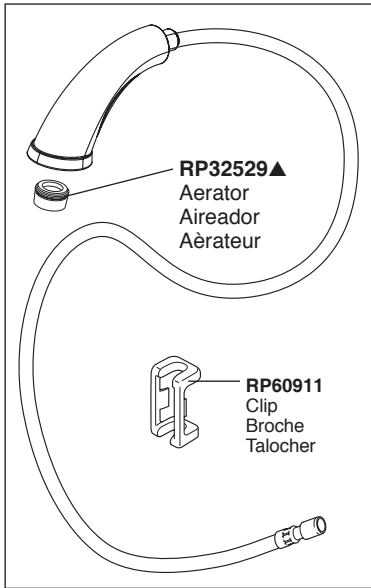

16957-SD-DST
Model / Modelo / Modèle

RP47285
 Set Screw
 Tornillo de Presión
 Vis de calage

RP54234
 Button / Botón / Bouton

RP82123
 Wand, 52" Hose Assembly & Clip
 Cabeza del Rociador, Ensamble de la manguera de 52" y Presilla
 Bec-douchette, tuyau souple de 52 po et Agrafe

RP49149
 Weight
 Pesas
 Poids

RP51243
 Gaskets
 Empaques
 Joints

RP49835
 Mounting Nut & Washer
 Tuerca para la Instalación y Arandelas
 Écrou de montage et Rondelles

RP82121
 Lever Handle & Set Screw
 Manijas de Palanca Tornillo de Presión
 Manette et vis de calage

RP51502
 Cap
 Casquillo
 Embase

RP51503
 Bonnet & V-Ring
 Bonete y Aro-V
 Chapeau et joint à lèvres

RP50587
 Valve Assembly
 Ensamble de la válvula
 Soupape

RP82120
 Hub Assembly
 Ensamble de Cubo
 Boîtier

RP50952
 Plastic Sleeves
 Mangas Plásticas
 Manchons en plastique

RP44645
 Escutcheon
 Chapetón
 Boîtier

RP13938
 O-Ring
 Anillo O
 Joint toriques

RP44650
 Gasket & Base Plate, Locknuts
 Empaque y Placa de Base, Contratuercas
 Joint, Plat et Plaque Definition,
 Écrous de blocage