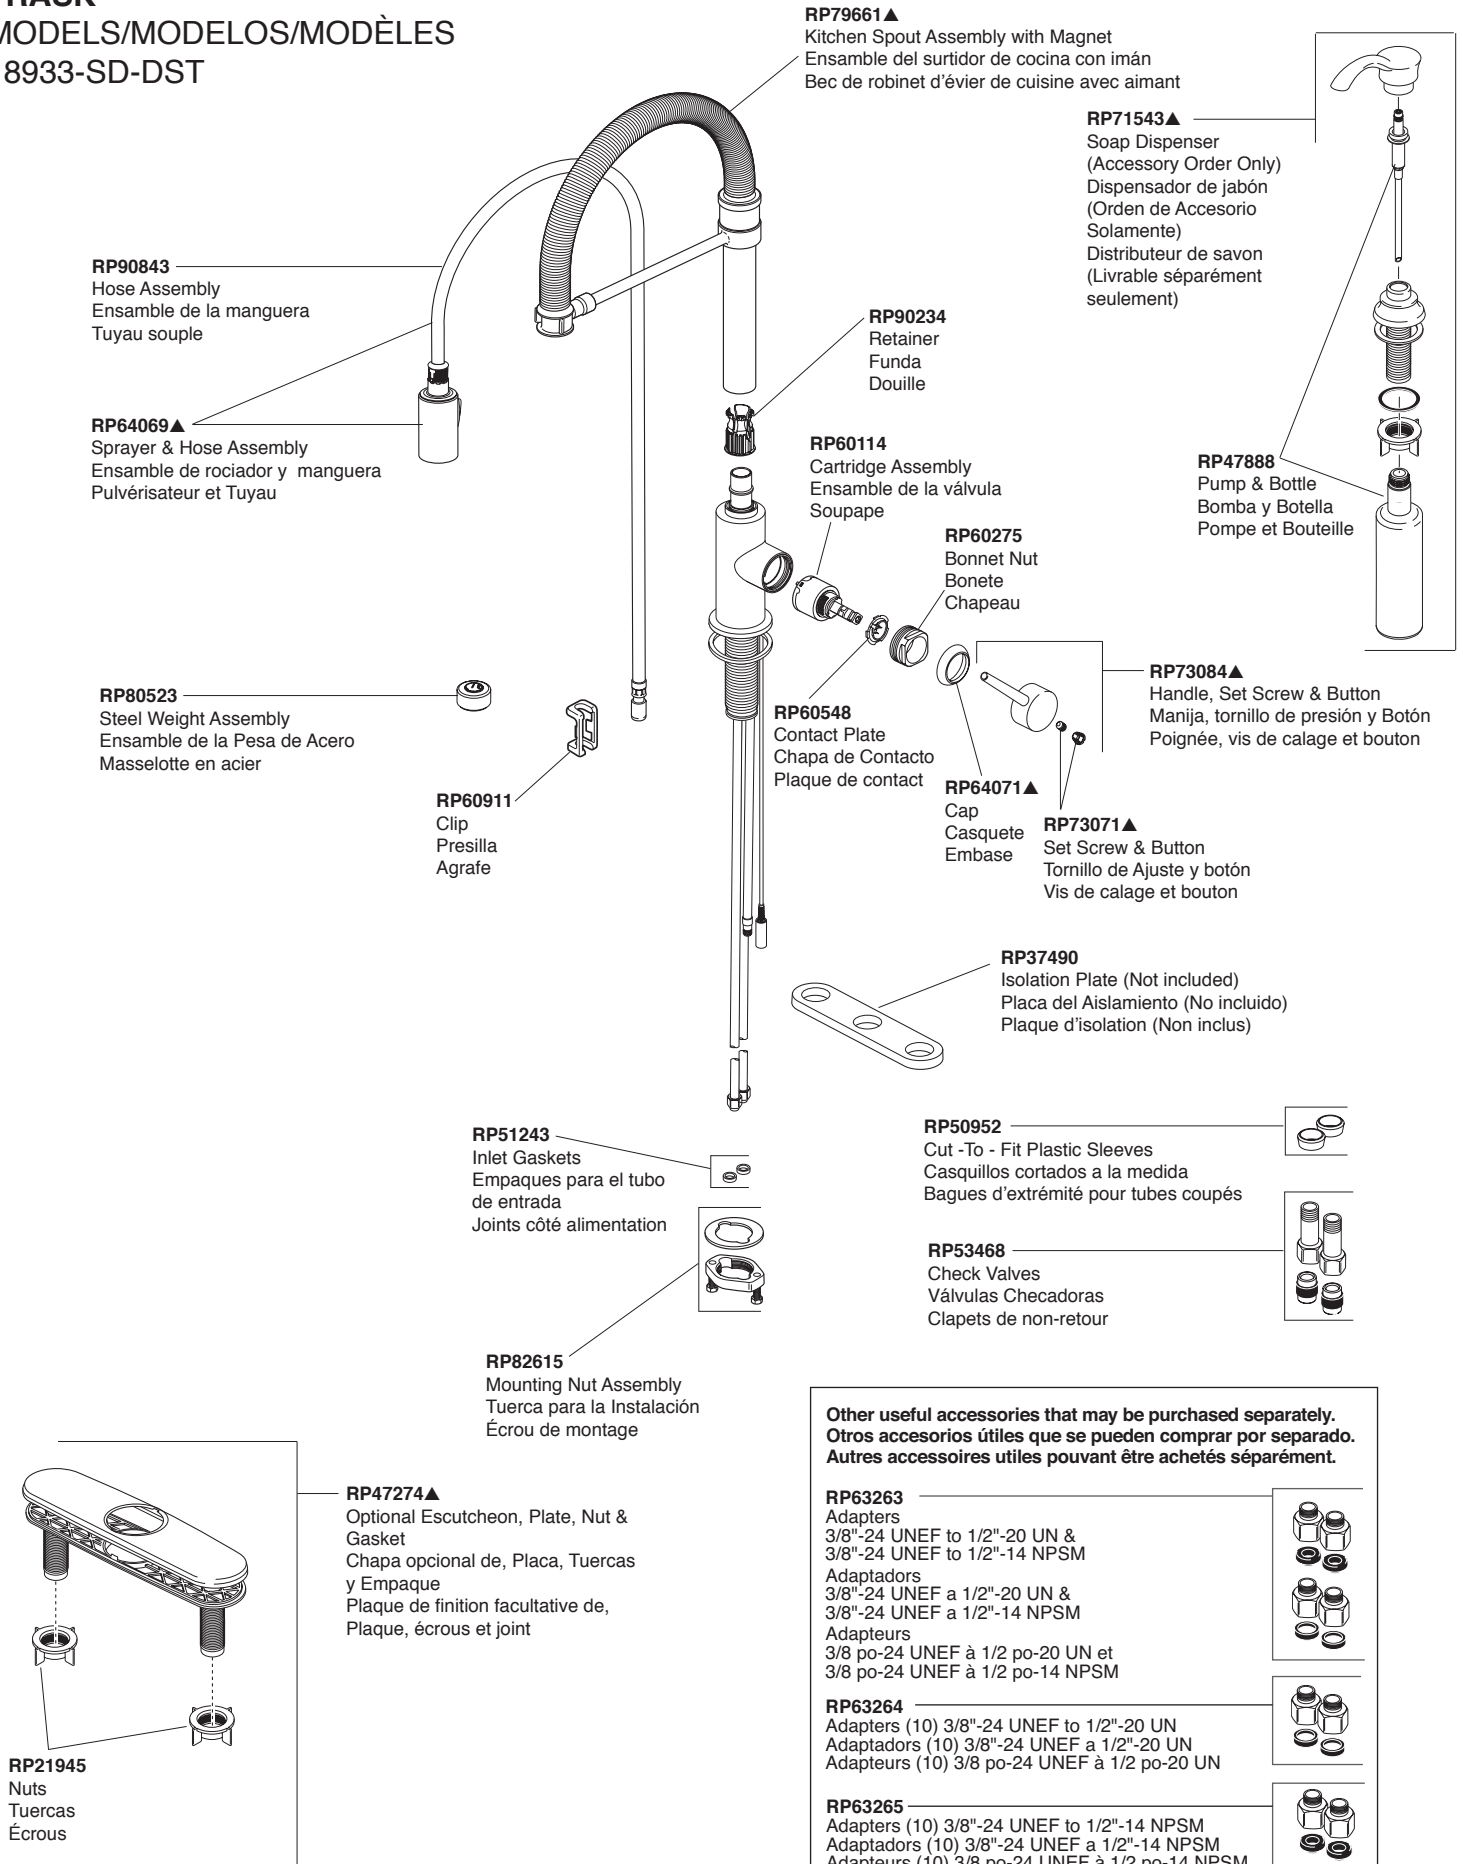

TRASK™
MODELS/MODELOS/MODÈLES
18933-SD-DST

Other useful accessories that may be purchased separately.
Otros accesorios útiles que se pueden comprar por separado.
Autres accessoires utiles pouvant être achetés séparément.

RP63263
 Adapters
 3/8"-24 UNEF to 1/2"-20 UN &
 3/8"-24 UNEF to 1/2"-14 NPSM
 Adaptadors
 3/8"-24 UNEF a 1/2"-20 UN &
 3/8"-24 UNEF a 1/2"-14 NPSM
 Adapteurs
 3/8 po-24 UNEF à 1/2 po-20 UN et
 3/8 po-24 UNEF à 1/2 po-14 NPSM

RP63264
 Adapters (10) 3/8"-24 UNEF to 1/2"-20 UN
 Adaptadors (10) 3/8"-24 UNEF a 1/2"-20 UN
 Adpteurs (10) 3/8 po-24 UNEF à 1/2 po-20 UN

RP63265
 Adapters (10) 3/8"-24 UNEF to 1/2"-14 NPSM
 Adaptadors (10) 3/8"-24 UNEF a 1/2"-14 NPSM
 Adpteurs (10) 3/8 po-24 UNEF à 1/2 po-14 NPSM