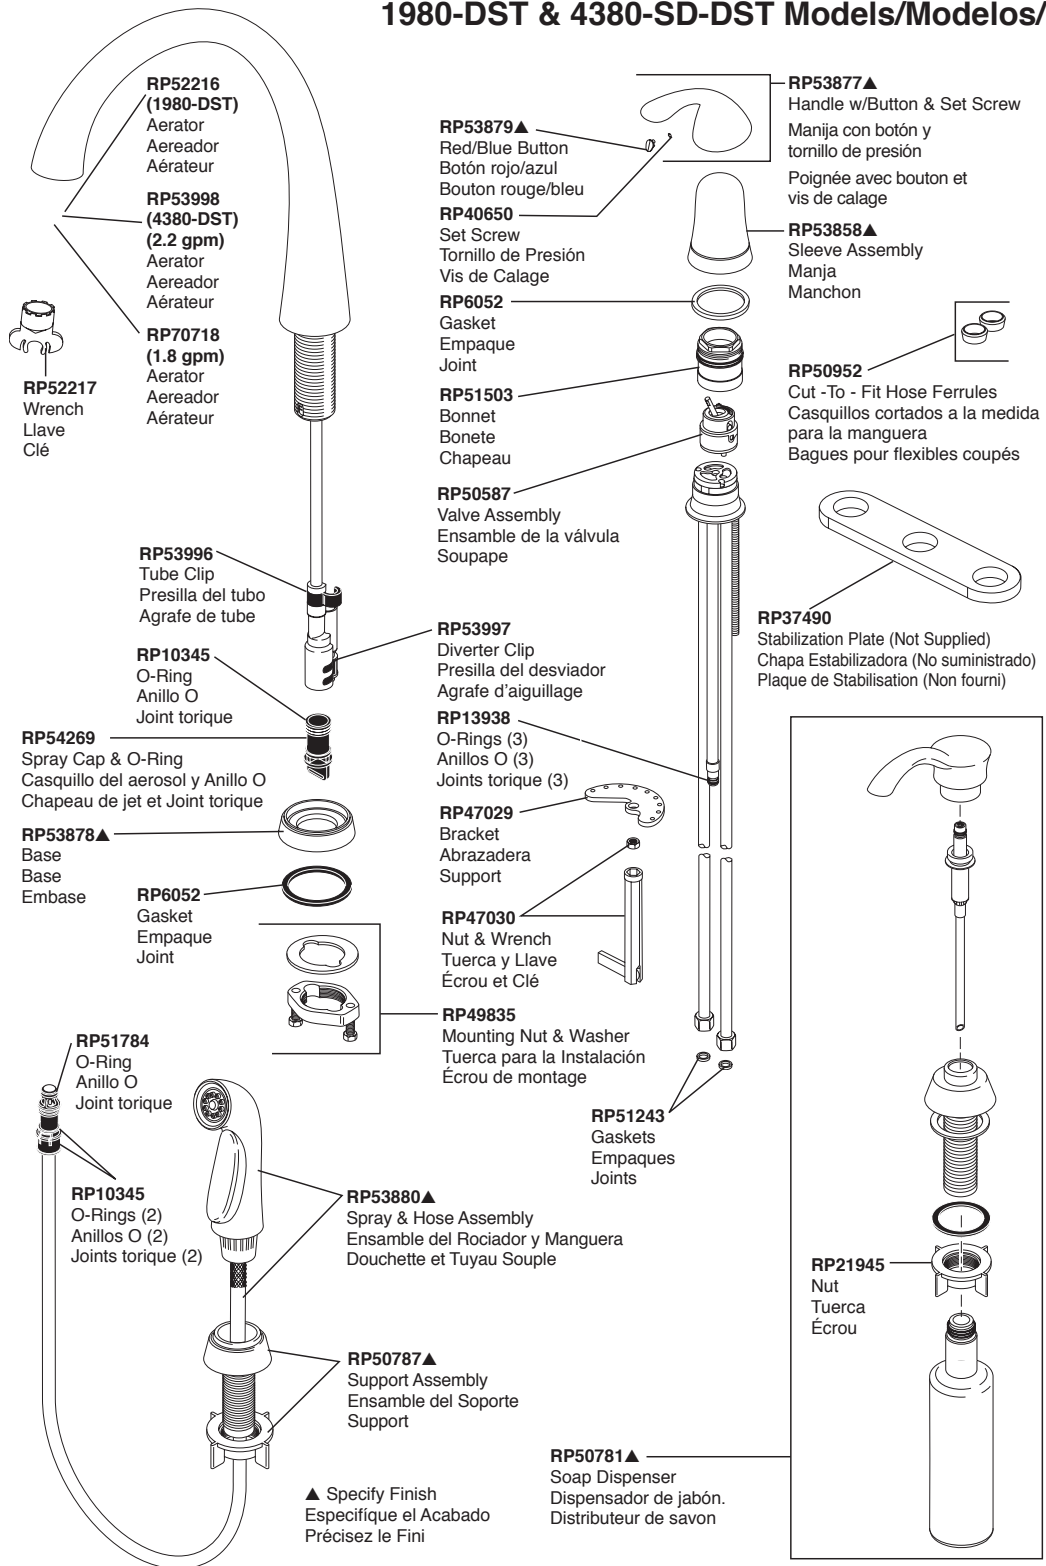

1980-DST & 4380-SD-DST Models/Modelos/Modèles

RP63263
Adapters
3/8"-24 UNEF to 1/2"-20 UN &
3/8"-24 UNEF to 1/2"-14 NPSM
Adaptadors
3/8"-24 UNEF a 1/2"-20 UN &
3/8"-24 UNEF a 1/2"-14 NPSM
Adaptateurs
3/8 po-24 UNEF à 1/2 po-20 UN et
3/8 po-24 UNEF à 1/2 po-14 NPSM

RP63264
Adapters (10) 3/8"-24 UNEF to 1/2"-20 UN
Adaptadors (10) 3/8"-24 UNEF a 1/2"-20 UN
Adaptateurs (10) 3/8 po-24 UNEF à 1/2 po-20 UN

RP63265
Adapters (10) 3/8"-24 UNEF to 1/2"-14 NPSM
Adaptadors (10) 3/8"-24 UNEF a 1/2"-14 NPSM
Adaptateurs (10) 3/8 po-24 UNEF à 1/2 po-14 NPSM