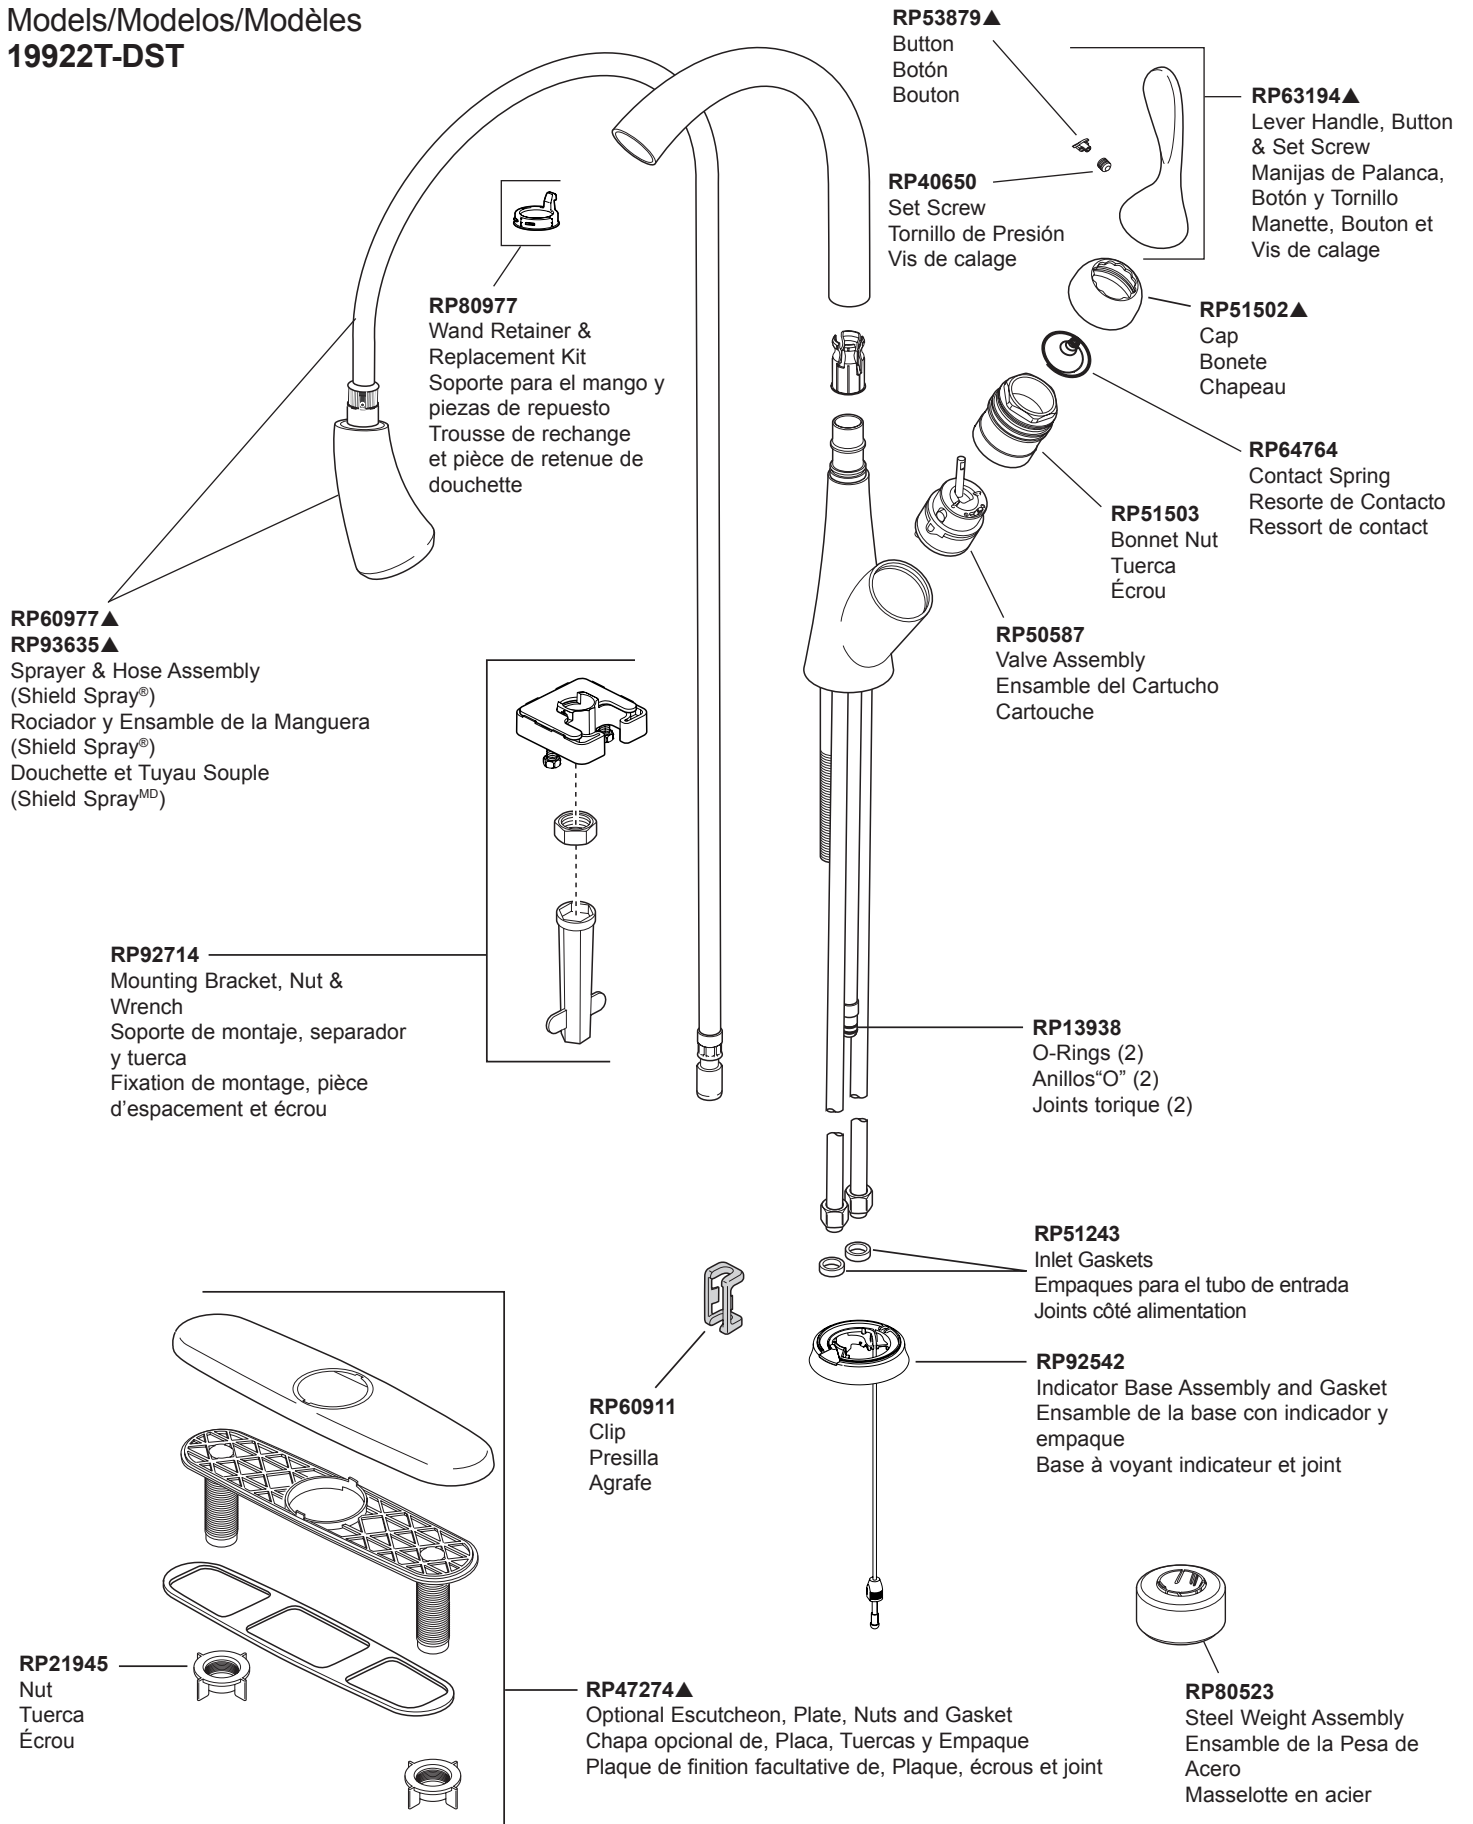

**ASHTON®**  
**Models/Modelos/Modèles**  
**19922T-DST**

▲Specify Finish / Especificque el Acabado / Précisez le Fini

**EP92546**

Solenoid Assembly  
Ensamble de Solenoide  
Électrovanne

For PC, SS, AR & KS finishes, order **EP92546**  
For BL, MW, RB & SP finishes, order **EP92546XX**

**EP73954**

9 Volt Power Supply  
(Accessory Order Only)  
Fuente de alimentación de 9 voltios  
(Orden de accesorios solamente)  
Alimentation électrique 9 volts  
(L'accessoire seulement)

**RP53468**

Check Valves  
Válvulas Checadoras  
Clapets de non-retour

**RP50952**

Cut-To-Fit Plastic Sleeves  
Casquillos cortados a la medida  
Bagues d'extrémité pour tubes coupés

**RP50781 ▲**

Dispenser Assembly  
Ensamble del Dispensador  
Distributeur

**RP21945**

Nut  
Tuerca  
Écrou