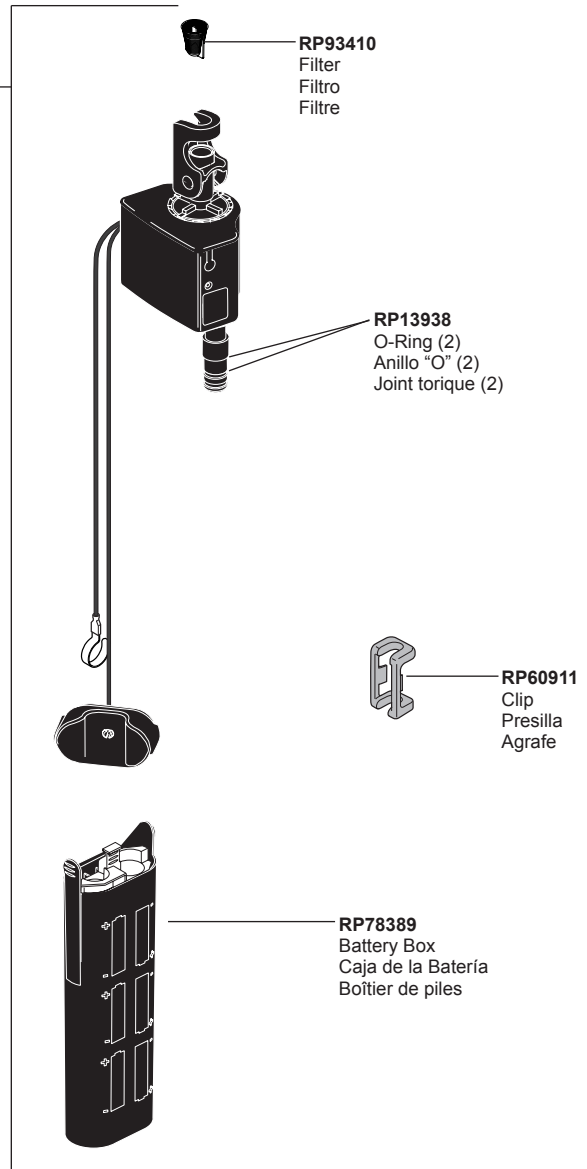

**EP73954**

9 Volt Power Supply  
(Accessory Order Only)  
Fuente de alimentación de 9 voltios  
(Orden de accesorios solamente)  
Alimentation électrique 9 volts  
(L'accessoire seulement)

**RP53468**

Check Valves  
Válvulas Checadoras  
Clapets de non-retour

**RP50952**

Cut-To-Fit Plastic Sleeves  
Casquillos cortados a la medida  
Bagues d'extrémité pour tubes coupés

**RP50781 ▲**

Dispenser Assembly  
Ensamble del Dispensador  
Distributeur

**RP21945**

Nut  
Tuerca  
Écrou

**RP93410**

Filter  
Filtro  
Filtre

**RP13938**

O-Ring (2)  
Anillo "O" (2)  
Joint torique (2)

**RP60911**

Clip  
Presilla  
Agrafe

**RP78389**

Battery Box  
Caja de la Batería  
Boîtier de piles