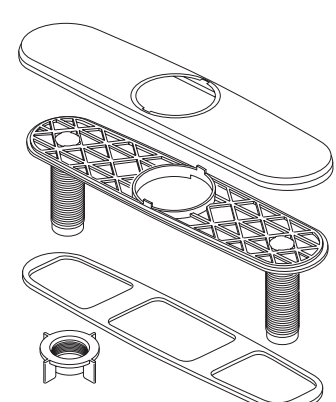

RP51503
Bonnet
Bonete
Chapeau

RP50587
Valve Assembly
Ensamble de la válvula
Soupape

RP73054
Gasket Only
Sólo el Empaque
Joint seulement

RP50952
Cut-To-Fit Plastic Sleeves
Casquillos cortados a la medida
Bagues d'extrémité pour tubes coupés

RP13938
O-Ring
Anillo "O"
Joint torique

RP63263
Adapters
3/8"-24 UNEF to 1/2"-20 UN &
3/8"-24 UNEF to 1/2"-14 NPSM

Adaptadors
3/8"-24 UNEF to 1/2"-20 UN &
3/8"-24 UNEF to 1/2"-14 NPSM

Adaptateurs
3/8 po-24 UNEF to 1/2 po-20 UN et
3/8 po-24 UNEF to 1/2 po-14 NPSM

RP51243
Gaskets
Empaques
Joints

RP51685
Mounting Bracket & Nut
Abrazadera & Tuerca
Fixation & écrou

RP40526
Nut Only
Tuerca
Écrou seulement

RP21945
Nut
Tuerca
Écrou