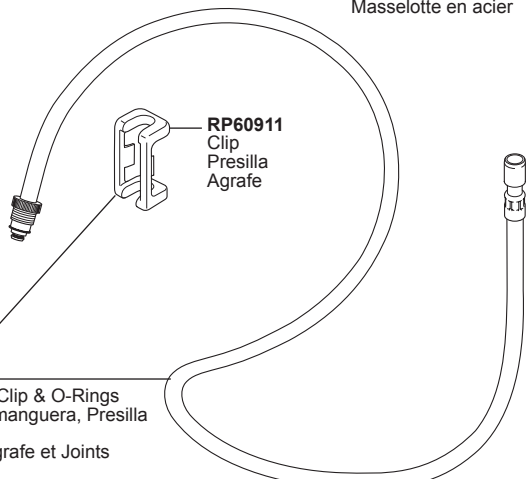

Model / Modelo / Modèle 19963-SD-DST

RP80977

Wand Retainer & Replacement Kit*
Soporte para el mango y piezas de repuesto*
Trousse de rechange et pièce de retenue de
douchette*

*Replacement Kit (not included)
*Juego de piezas de repuesto (no se incluye)
*Kit de rechange (non inclus)

RP47274▲
Escutcheon, Plate, Nuts and Gasket
Chapa, Placa, Tuercas y Empaque
Plaque de finition, Plaque, écrous et joint

RP73049▲
Sprayer Assembly
Ensamble de rociador
Pulvérisateur

RP64074
Gasket
Empaque
Joint

RP13938
O-Rings
Anillos "O"
Joints torique

RP50952
Cut -To - Fit Plastic Sleeves
Casquillos cortados a la medida
Bagues d'extrémité pour tubes coupés

RP80523
Steel Weight Assembly
Ensamble de la Pesa de Acero
Masselotte en acier

RP80522
Hose Assembly, Clip & O-Rings
Ensamble de la manguera, Presilla
y Anillos "O"
Tuyau souple, Agrafe et Joints
torique

RP50781▲
Soap Dispenser (optional)
Dispensador de jabón (opcional)
Distributeur de savon (facultative)