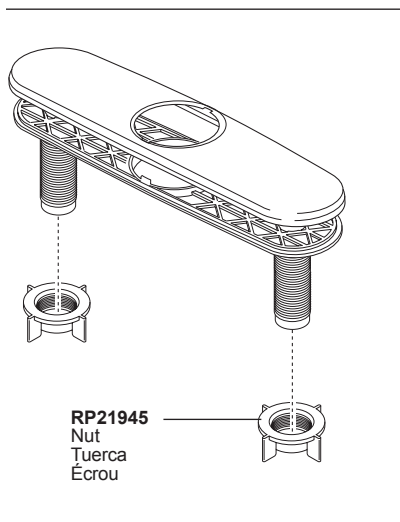

Model / Modelo / Modèle 19963-SD-DST

RP80977

Wand Retainer & Replacement Kit*
Soporte para el mango y piezas de repuesto*
Trousse de rechange et pièce de retenue de
douchette*

*Replacement Kit (not included)
*Juego de piezas de repuesto (no se incluye)
*Kit de rechange (non inclus)

RP47274▲
Escutcheon, Plate, Nuts and Gasket
Chapa, Placa, Tuercas y Empaque
Plaque de finition, Plaque, écrous et joint

RP73049▲
Sprayer Assembly
Ensamble de rociador
Pulvérisateur

RP64074
Gasket
Empaque
Joint

RP13938
O-Rings
Anillos "O"
Joints torique

RP50952
Cut -To - Fit Plastic Sleeves
Casquillos cortados a la medida
Bagues d'extrémité pour tubes coupés

RP80523
Steel Weight Assembly
Ensamble de la Pesa de Acero
Masselotte en acier

RP80522
Hose Assembly, Clip & O-Rings
Ensamble de la manguera, Presilla
y Anillos "O"
Tuyau souple, Agrafe et Joints
torique

RP50781▲
Soap Dispenser (optional)
Dispensador de jabón (opcional)
Distributeur de savon (facultative)