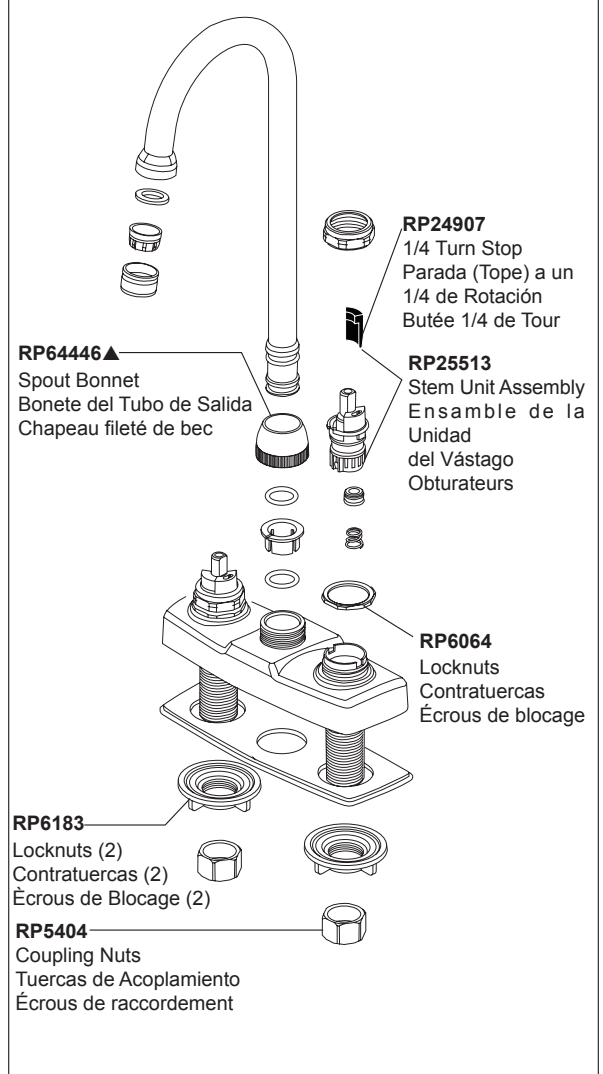

2170LF & 2171LF Series/Series/Seria

2172LF-LHP Series/Series/Seria

▲Specify Finish / Especificue el Acabado / Précisez le Fini

Contact your distributor for handle and accent options/finishes.

Comuníquese con su distribuidor para obtener opciones en el tipo de manija y detalles (acentos)/acabados.

Pour obtenir des renseignements sur les poignées, les garnitures et les finis livrables, veuillez communiquer avec votre distributeur.

 <p>H21</p>	 <p>H22</p>	 <p>A22</p>	 <p>H24</p>	 <p>A24</p>
 <p>H25</p>	 <p>H26</p>	 <p>H27</p>	 <p>H28</p>	