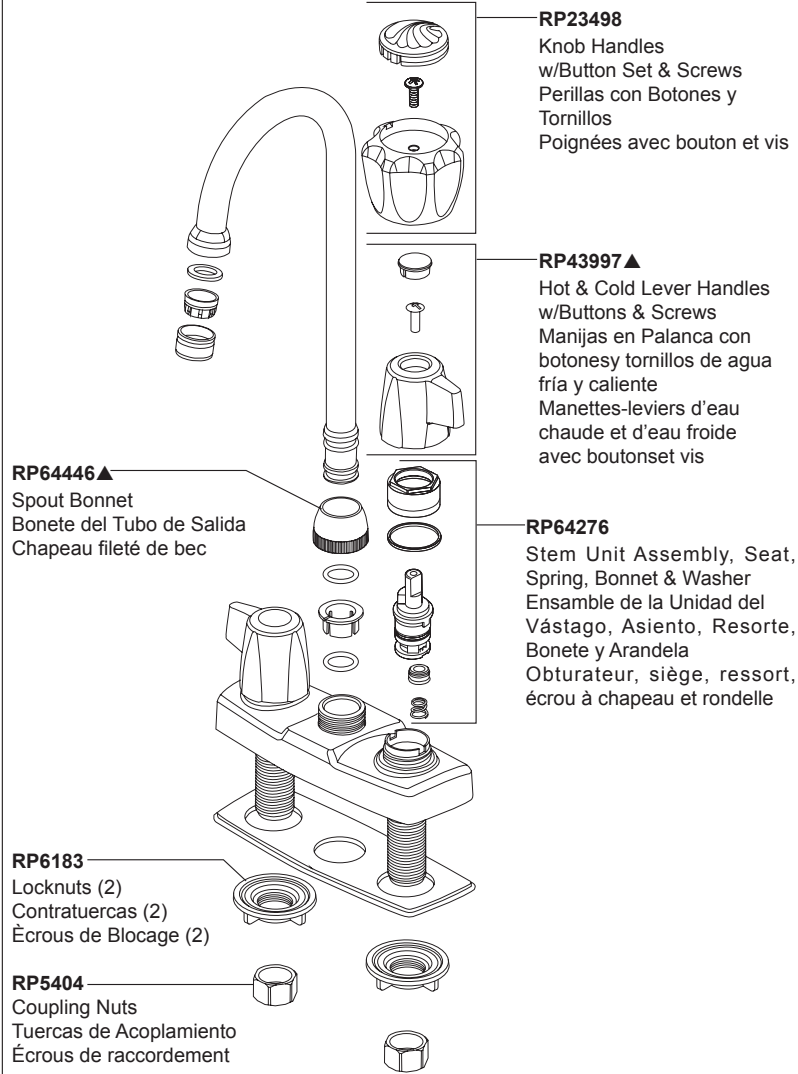

2170LF & 2171LF Series/Series/Seria

2172LF-LHP Series/Series/Seria

▲Specify Finish / Especificue el Acabado / Précisez le Fini

Contact your distributor for handle and accent options/finishes.

Comuníquese con su distribuidor para obtener opciones en el tipo de manija y detalles (acentos)/acabados.

Pour obtenir des renseignements sur les poignées, les garnitures et les finis livrables, veuillez communiquer avec votre distributeur.

 <p>H21</p>	 <p>H22</p>	 <p>A22</p>	 <p>H24</p>	 <p>A24</p>
 <p>H25</p>	 <p>H26</p>	 <p>H27</p>	 <p>H28</p>	

2178LF & 2179LF Series/Series/Seria

▲Specify Finish / Especificque el Acabado / Précisez le Fini

Contact your distributor for handle and accent options/finishes.

Comuníquese con su distribuidor para obtener opciones en el tipo de manija y detalles (acentos)/acabados.