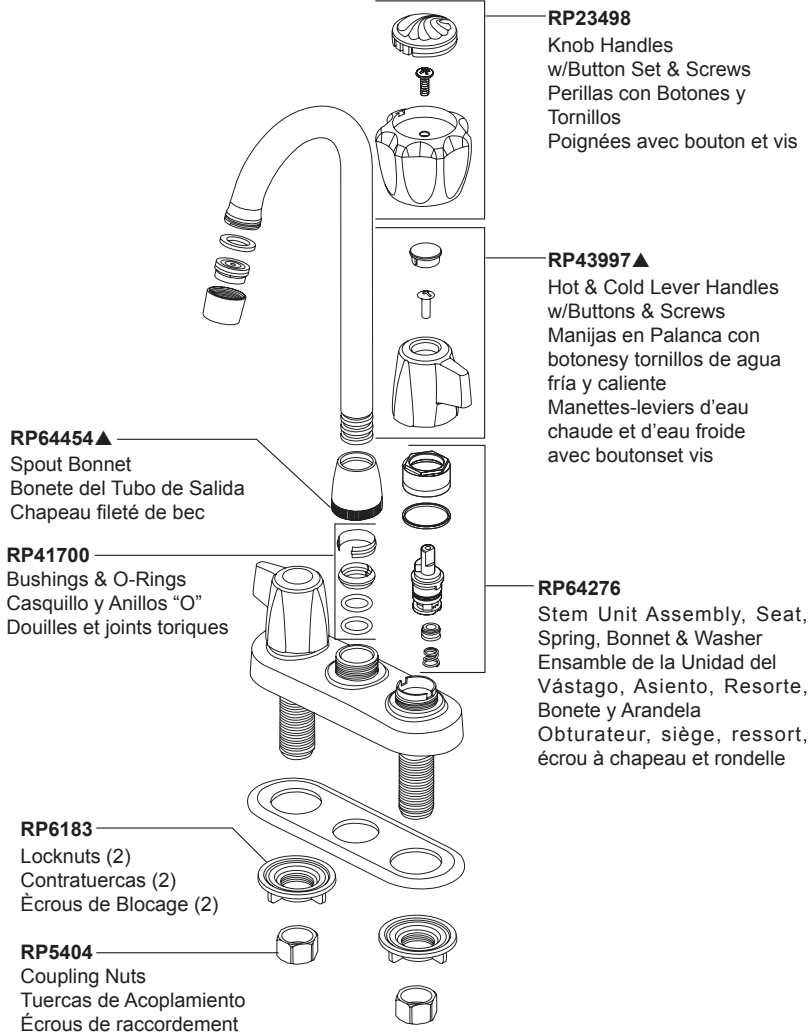

2170LF & 2171LF Series/Series/Seria

2172LF-LHP Series/Series/Seria

▲Specify Finish / Especificue el Acabado / Précisez le Fini

Contact your distributor for handle and accent options/finishes.

Comuníquese con su distribuidor para obtener opciones en el tipo de manija y detalles (acentos)/acabados.

Pour obtenir des renseignements sur les poignées, les garnitures et les finis livrables, veuillez communiquer avec votre distributeur.

 <p>H21</p>	 <p>H22</p>	 <p>A22</p>	 <p>H24</p>	 <p>A24</p>
 <p>H25</p>	 <p>H26</p>	 <p>H27</p>	 <p>H28</p>	

2178LF & 2179LF Series/Series/Seria

▲Specify Finish / Especificque el Acabado / Précisez le Fini

Contact your distributor for handle and accent options/finishes.

Comuníquese con su distribuidor para obtener opciones en el tipo de manija y detalles (acentos)/acabados.