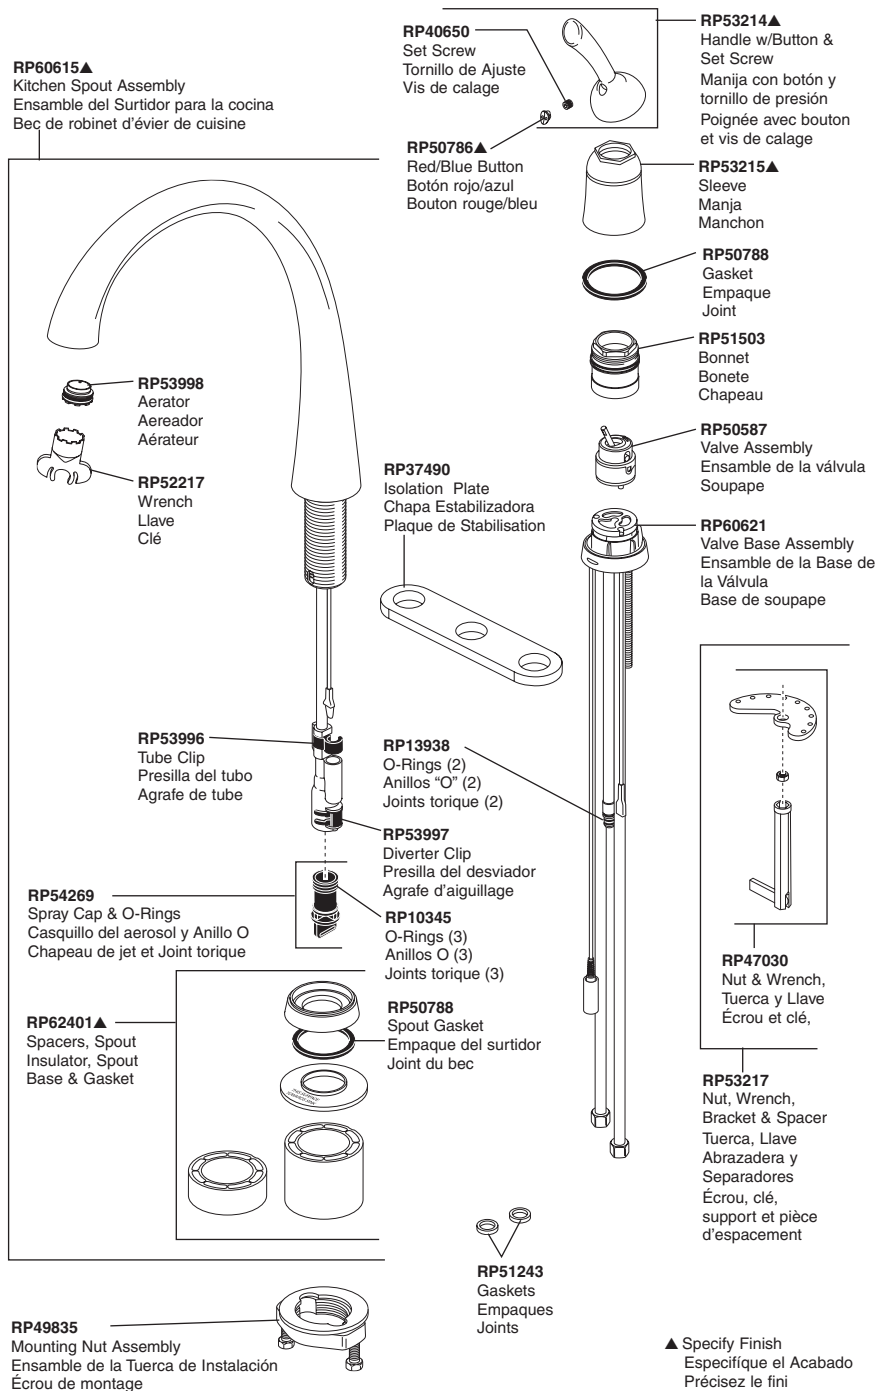

# 4380T-DST

**EP74853**  
Solenoid Assembly  
Ensamble de Solenoide  
Electrovanne

**RP53468**  
Check Valves  
Válvulas Checadoras  
Clapets de non-retour

**RP50952**  
Cut -To - Fit Plastic Sleeves  
Casquillos cortados a la medida  
Bagues d'extrémité pour tubes coupés

**EP73954**  
9 Volt Power Supply  
(Accessory Order Only)  
Fuente de alimentación de 9 voltios  
(Orden de accesorios solamente)  
Alimentation électrique 9 volts  
(L'accessoire seulement)

**RP47888**  
Pump & Bottle  
Bomba y Botella  
Pompe et Bouteille

**RP60911**  
Clip  
Presilla  
Agrafe

**RP50781▲**  
Soap Dispenser (Accessory order only)  
Dispensador de jabón (Orden de accesorios solamente)  
Distributeur de savon (L'accessoire seulement)

**RP13938**  
O-Ring (2)  
Anillo "O" (2)  
Joint torique (2)

**RP63263**  
Adapters  
3/8"-24 UNEF to 1/2"-20 UN &  
3/8"-24 UNEF to 1/2"-14 NPSM  
Adaptadors  
3/8"-24 UNEF a 1/2"-20 UN &  
3/8"-24 UNEF a 1/2"-14 NPSM  
Adaptateurs  
3/8 po-24 UNEF à 1/2 po-20 UN et  
3/8 po-24 UNEF à 1/2 po-14 NPSM