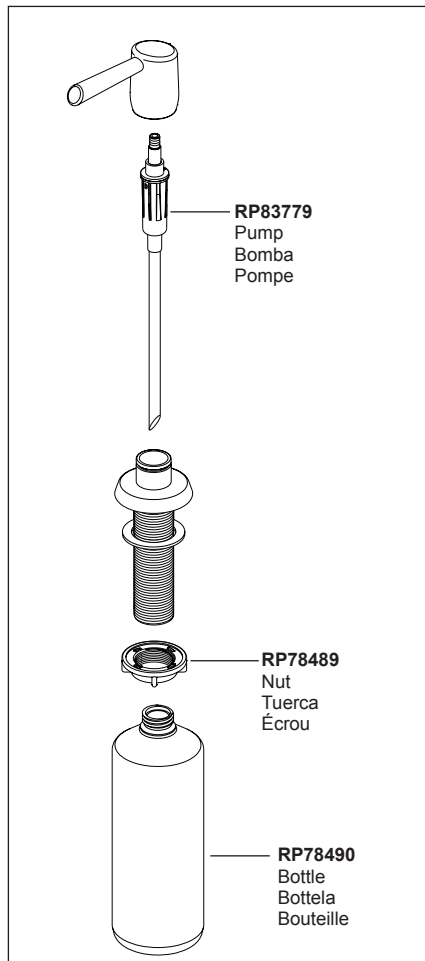

**RP92714**  
Mounting Bracket Assembly, Nut & Wrench  
Ensamble del soporte de montaje,  
la tuerca y la llave de tuercas  
Fixation de montage, écrou et clé

**RP80523**  
Steel Weight Assembly  
Ensamble de la Pesa de  
Acero  
Masselotte en acier

▲Specify Finish / Especificque el Acabado / Précisez le Fini

**RP53468**  
Check Valves  
Válvulas Checadoras  
Clapets de non-retour

**RP50952**  
Cut -To - Fit Plastic Sleeves  
Casquillos cortados a la medida  
Bagues d'extrémité pour tubes coupés

Other useful accessories that may be purchased separately.  
Otros accesorios útiles que se pueden comprar por separado.  
Autres accessoires utiles pouvant être achetés séparément.

**RP63263**  
Adapters  
3/8"-24 UNEF to 1/2"-20 UN &  
3/8"-24 UNEF to 1/2"-14 NPSM  
Adaptadors  
3/8"-24 UNEF a 1/2"-20 UN &  
3/8"-24 UNEF a 1/2"-14 NPSM  
Adpteurs  
3/8 po-24 UNEF à 1/2 po-20 UN et  
3/8 po-24 UNEF à 1/2 po-14 NPSM

**RP63264**  
Adapters (10) 3/8"-24 UNEF to 1/2"-20 UN  
Adaptadors (10) 3/8"-24 UNEF a 1/2"-20 UN  
Adpteurs (10) 3/8 po-24 UNEF à 1/2 po-20 UN

**RP63265**  
Adapters (10) 3/8"-24 UNEF to 1/2"-14 NPSM  
Adaptadors (10) 3/8"-24 UNEF a 1/2"-14 NPSM  
Adpteurs (10) 3/8 po-24 UNEF à 1/2 po-14 NPSM