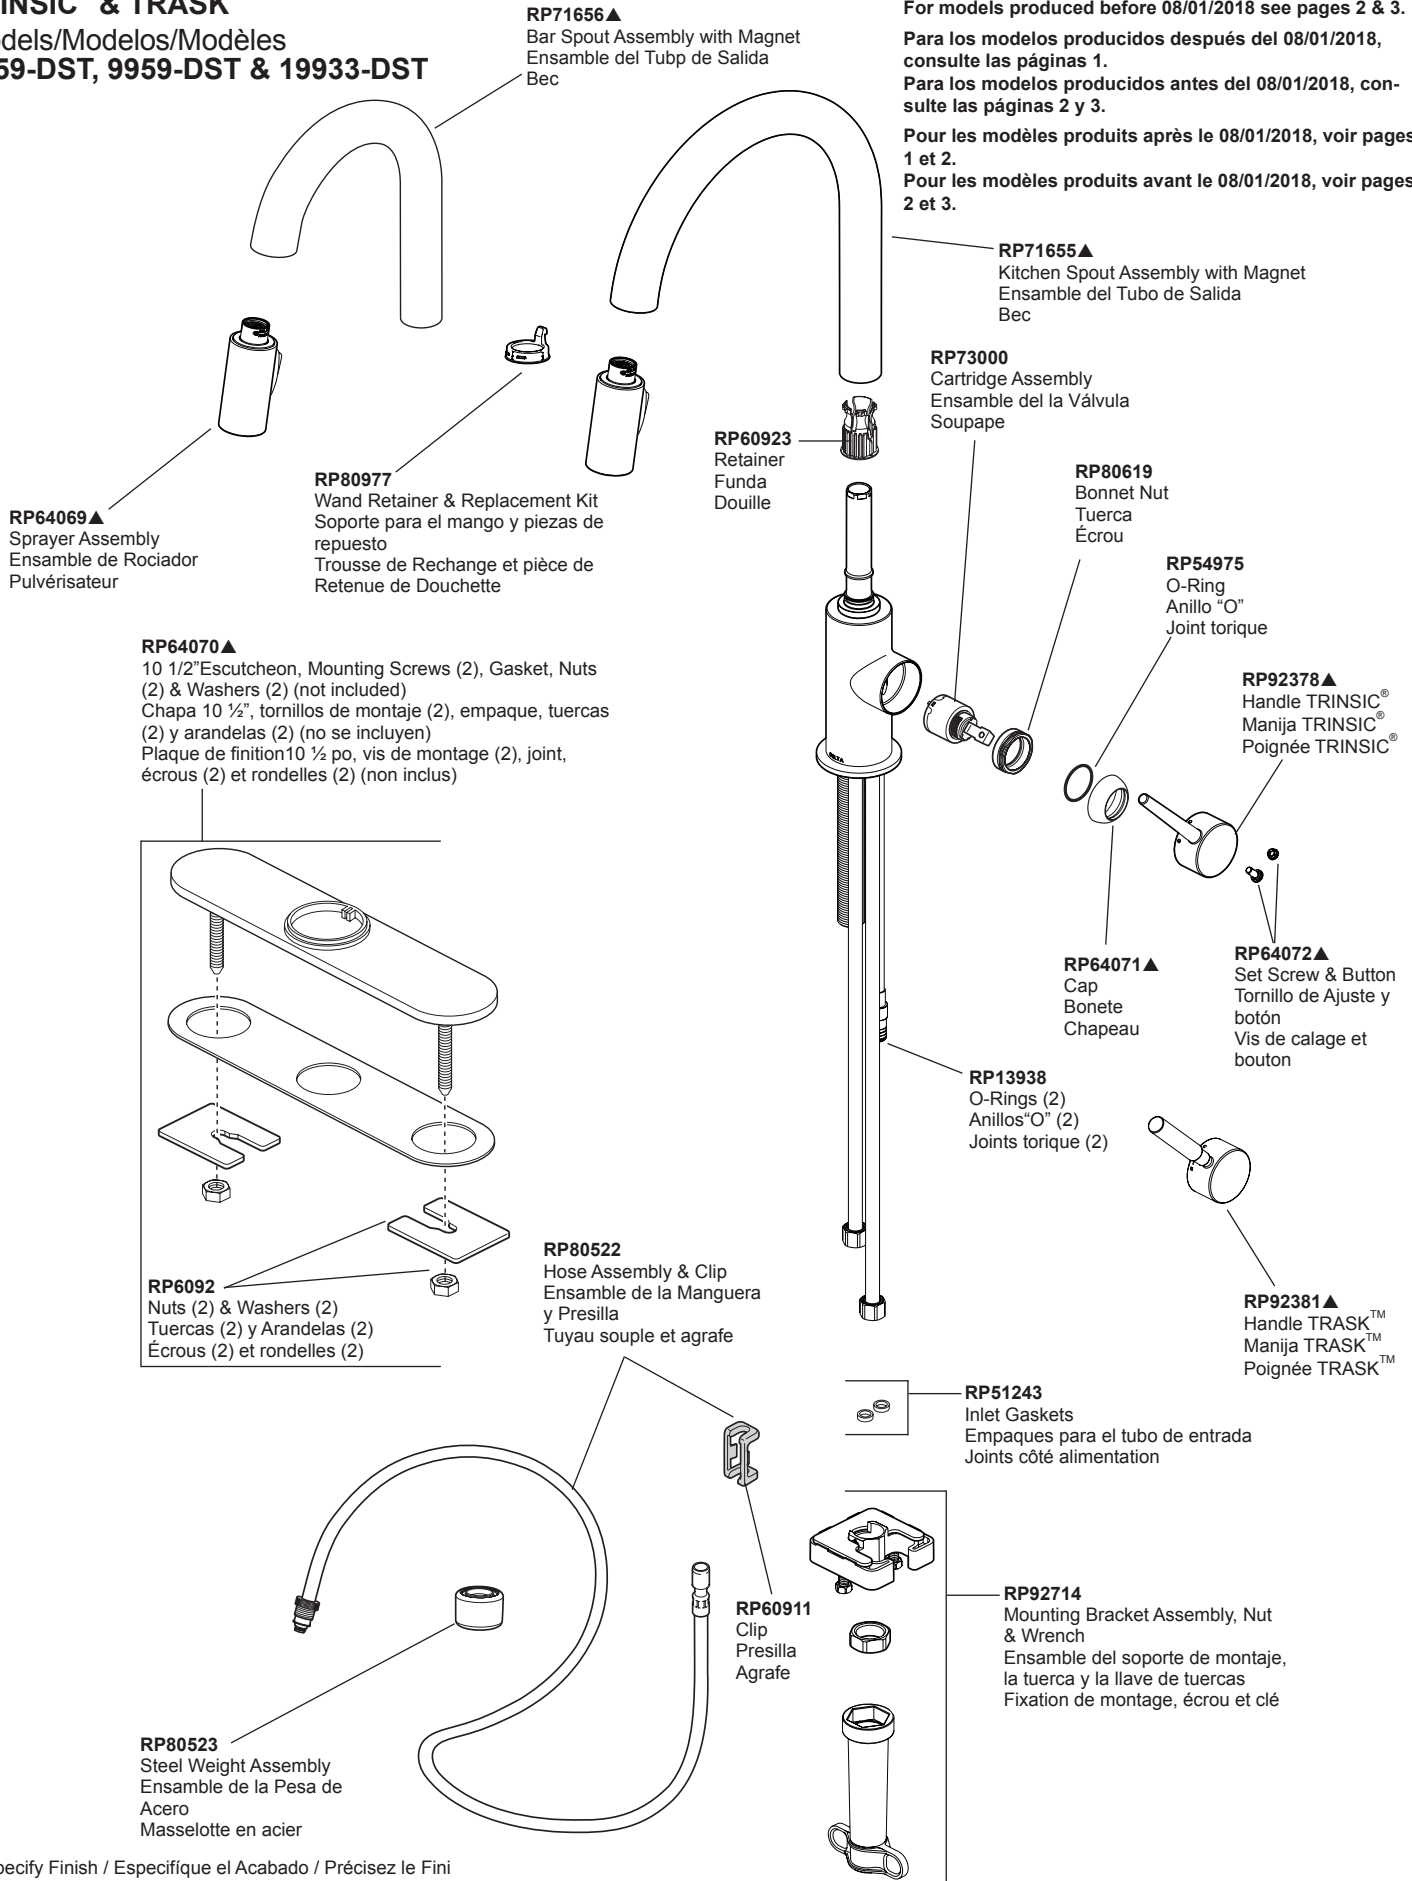

TRINSIC® & TRASK™
Models/Modelos/Modèles
9159-DST, 9959-DST & 19933-DST

For models produced after 08/01/2018 see pages 1.
 For models produced before 08/01/2018 see pages 2 & 3.
 Para los modelos producidos después del 08/01/2018,
 consulte las páginas 1.
 Para los modelos producidos antes del 08/01/2018, con-
 sulte las páginas 2 y 3.
 Pour les modèles produits après le 08/01/2018, voir pages
 1 et 2.
 Pour les modèles produits avant le 08/01/2018, voir pages
 2 et 3.

▲Specify Finish / Especificque el Acabado / Précisez le Fini

▲Specify Finish / Especificque el Acabado / Précisez le fini

Model / Modelo / Modèle
19933-SD-DST

▲Specify Finish / Especificque el Acabado / Précisez le Fini