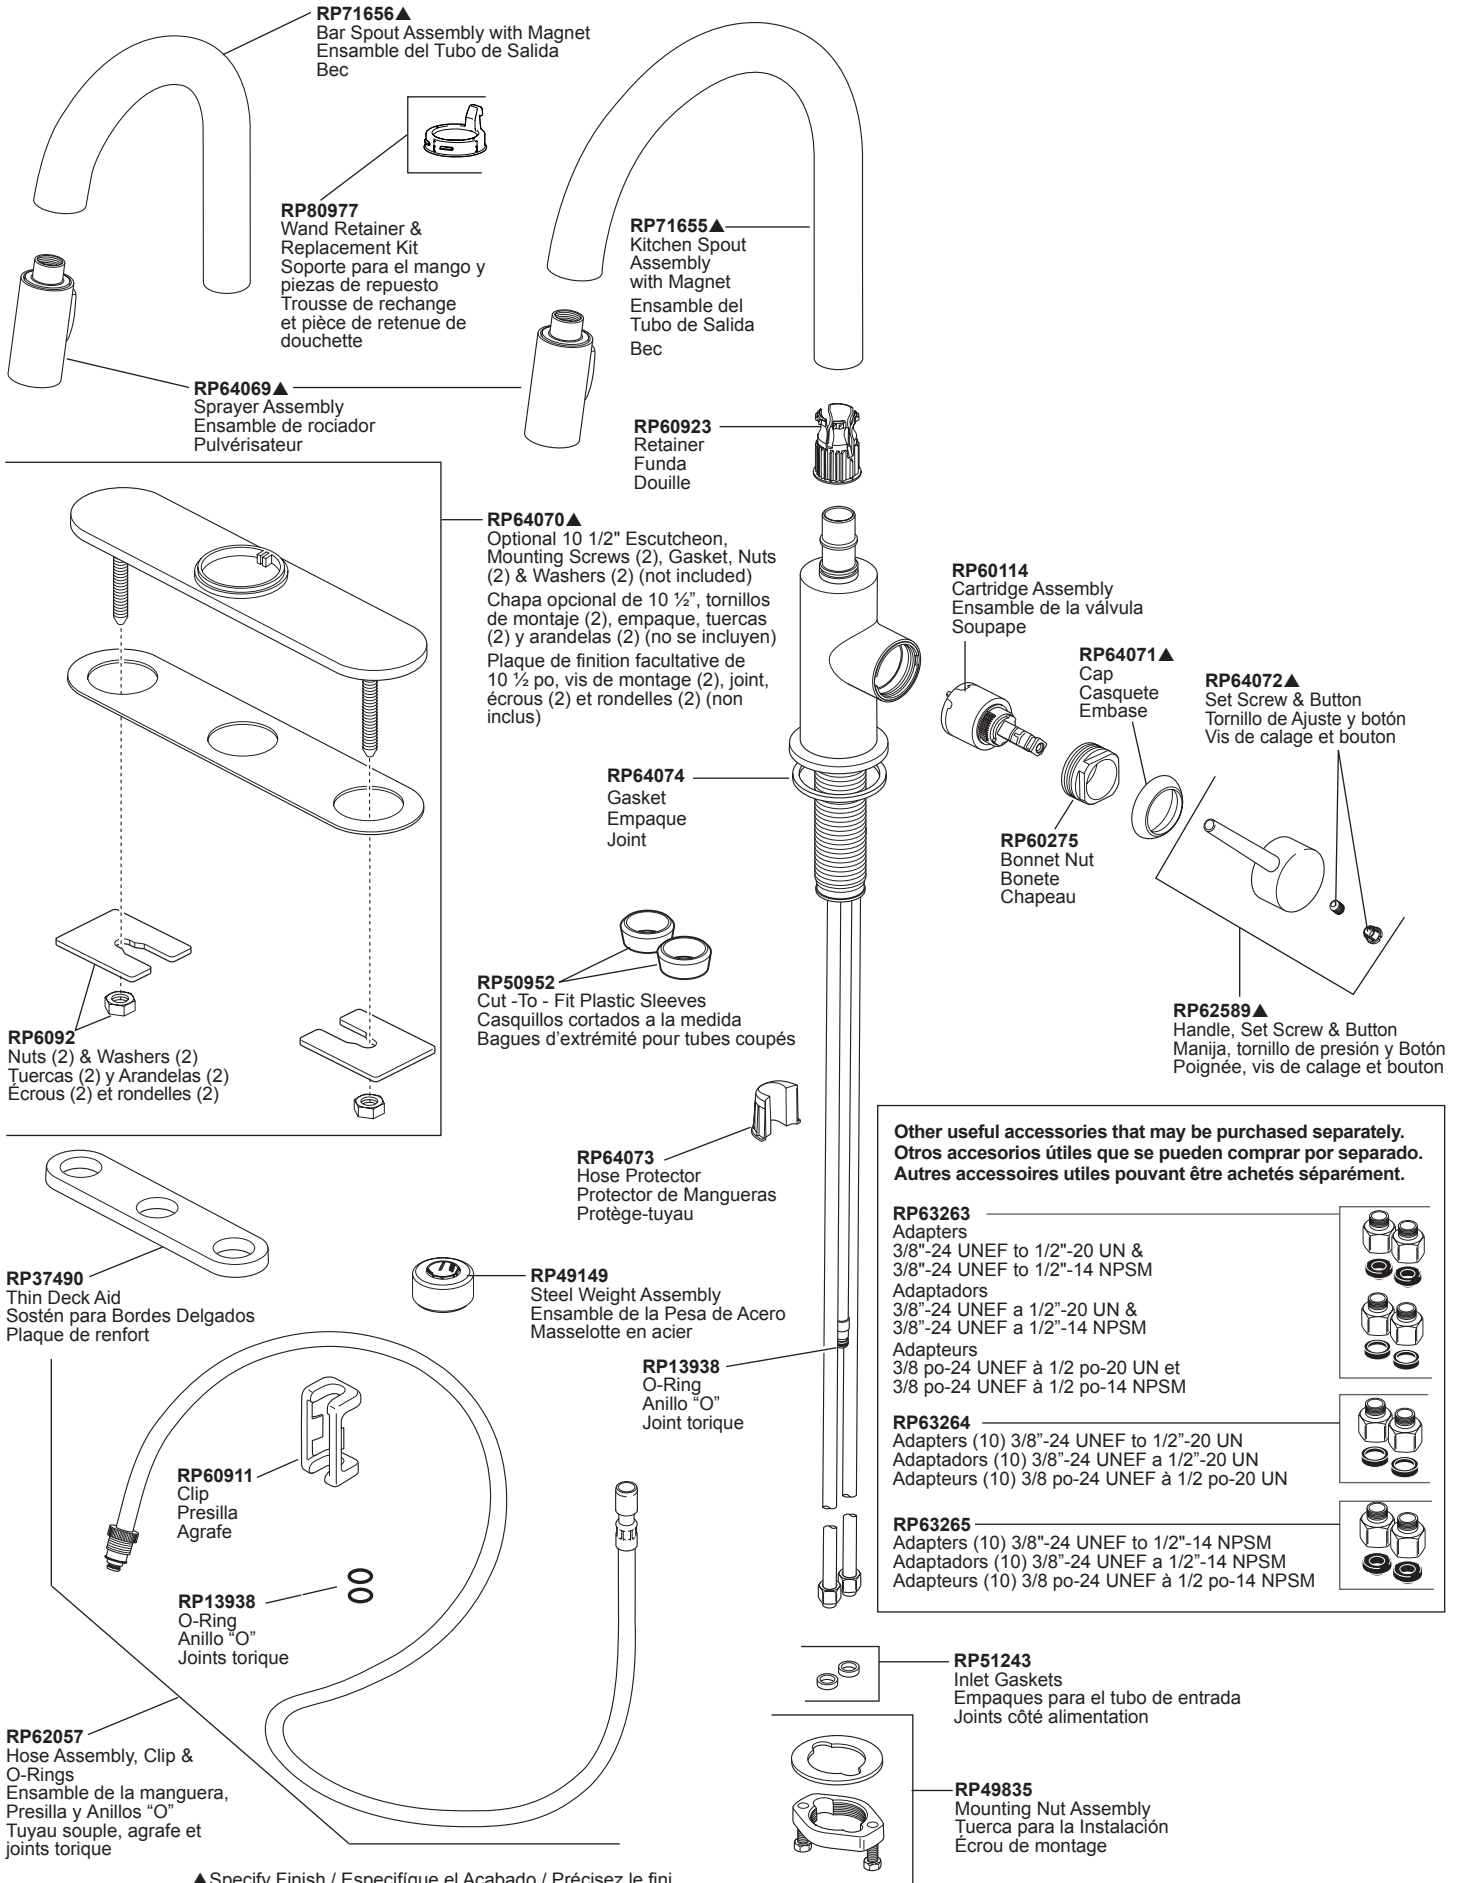

TRINSIC® & TRASK™
Models/Modelos/Modèles
9159-DST, 9959-DST & 19933-DST

For models produced after 08/01/2018 see pages 1.
 For models produced before 08/01/2018 see pages 2 & 3.
 Para los modelos producidos después del 08/01/2018,
 consulte las páginas 1.
 Para los modelos producidos antes del 08/01/2018, con-
 sulte las páginas 2 y 3.
 Pour les modèles produits après le 08/01/2018, voir pages
 1 et 2.
 Pour les modèles produits avant le 08/01/2018, voir pages
 2 et 3.

▲Specify Finish / Especificque el Acabado / Précisez le Fini

▲Specify Finish / Especificque el Acabado / Précisez le fini

Model / Modelo / Modèle
19933-SD-DST

▲Specify Finish / Especificque el Acabado / Précisez le Fini