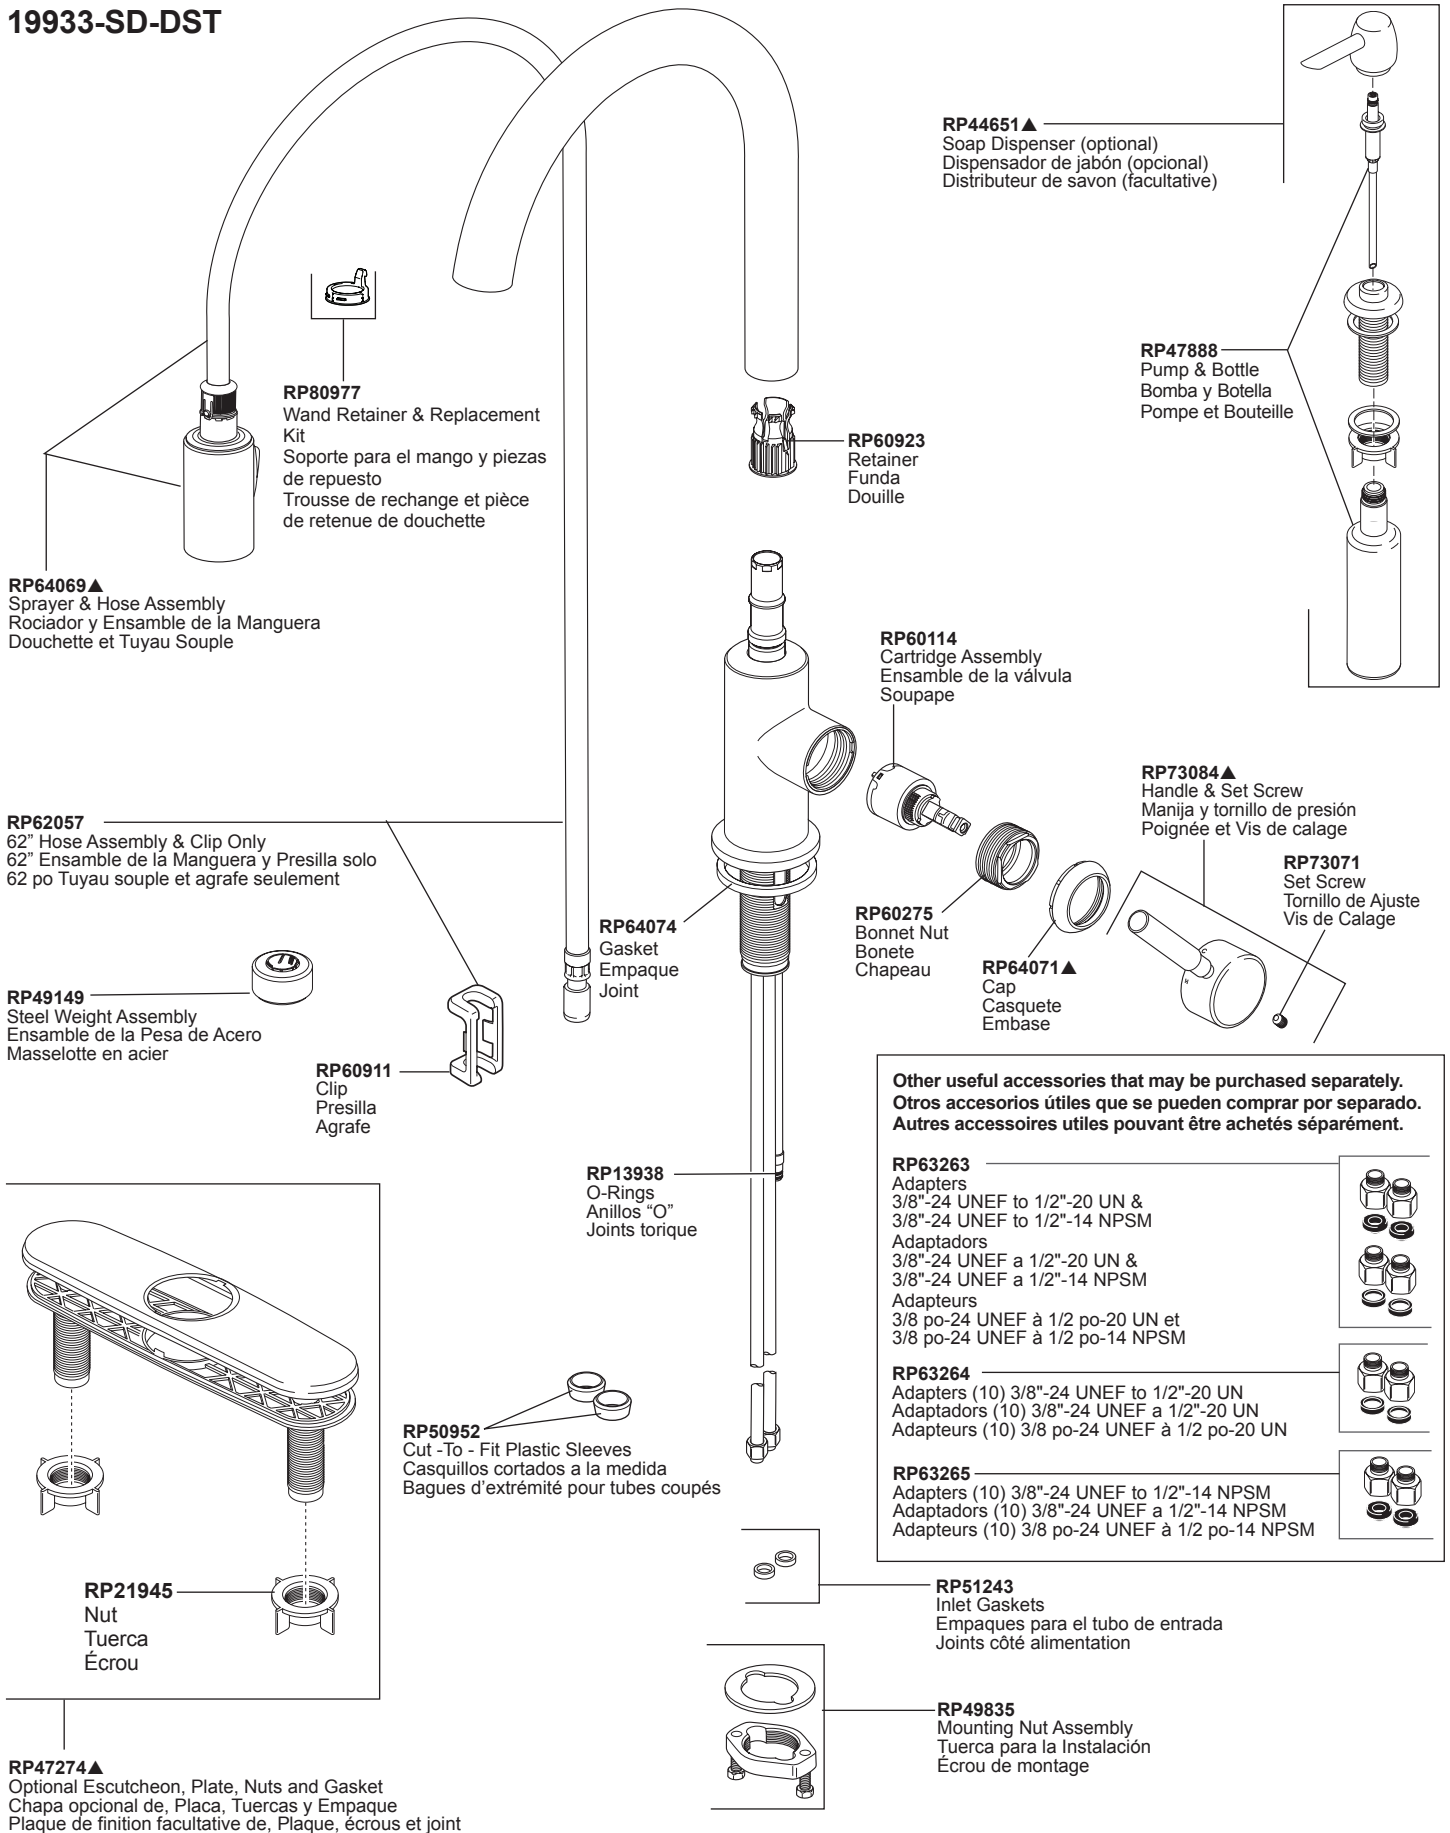

TRINSIC® & TRASK™
Models/Modelos/Modèles
9159-DST, 9959-DST & 19933-DST

For models produced after 08/01/2018 see pages 1.
 For models produced before 08/01/2018 see pages 2 & 3.
 Para los modelos producidos después del 08/01/2018,
 consulte las páginas 1.
 Para los modelos producidos antes del 08/01/2018, con-
 sulte las páginas 2 y 3.
 Pour les modèles produits après le 08/01/2018, voir pages
 1 et 2.
 Pour les modèles produits avant le 08/01/2018, voir pages
 2 et 3.

▲Specify Finish / Especificque el Acabado / Précisez le Fini

▲Specify Finish / Especificque el Acabado / Précisez le fini

Model / Modelo / Modèle
19933-SD-DST

▲Specify Finish / Especificque el Acabado / Précisez le Fini