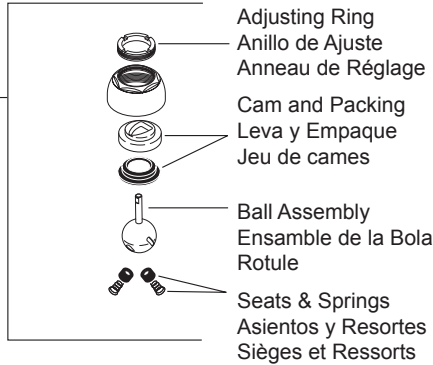

Model/Modelo/Modèle
B4311LF-SD

RP44476▲
 Lever Handle w/Set Screw and Button
 Manija en Palanca con Tornillo de Ajuste y Botón
 Manette avec Vis de Calage et Bouton

RP44123▲
 Repair Kit
 Equipo/Herramientas para reparaciones
 Kit de réparation

RP92442▲
 Wand Assembly
 Ensamble de la Cabeza del Rociador
 Poignée du bec

RP41122
 Hose Assembly (Includes Gasket)
 Ensamble de Manguera
 (Incluye Empaque)
 Tuyau souple (joint inclus)

RP32522
 Clip
 Presilla
 Agrafe