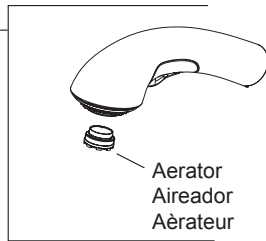

Model/Modelo/Modèle
B4311LF-SD

RP44476▲
 Lever Handle w/Set Screw and Button
 Manija en Palanca con Tornillo de Ajuste y Botón
 Manette avec Vis de Calage et Bouton

RP44123▲
 Repair Kit
 Equipo/Herramientas para reparaciones
 Kit de réparation

RP92442▲
 Wand Assembly
 Ensamble de la Cabeza del Rociador
 Poignée du bec

RP41122
 Hose Assembly (Includes Gasket)
 Ensamble de Manguera
 (Incluye Empaque)
 Tuyau souple (joint inclus)

RP32522
 Clip
 Presilla
 Agrafe