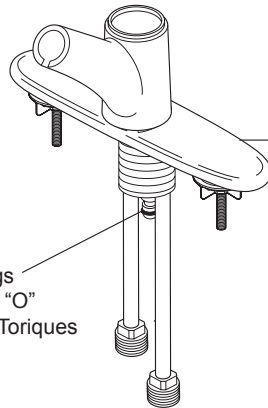

RP92442▲
 Wand Assembly
 Ensamble de la Cabeza del Rociador
 Poignée du bec

RP41122
 Hose Assembly (Includes Gasket)
 Ensamble de Manguera
 (Incluye Empaque)
 Tuyau souple (joint inclus)

RP32522
 Clip
 Presilla
 Agrafe

Locknuts
 Contratuercas
 Écrous de Blocage

RP5404
 Coupling Nuts
 Tuercas de Acoplamiento
 Écrous de Raccordement

Escutcheon & Gasket
 Chapetón y Empaque
 Boîtier et joint plat

O-Rings
 Anillos "O"
 Joints Toriques

Escutcheon
 Chapetón
 Boîtier

RP44479▲
 Dispenser Assembly (complete)
 Ensamble del Surtidor (completo)
 Distributeur (complet)