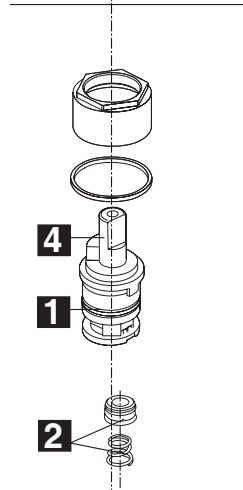

Model/Modelo/Modèle  
25706LF  
Series/Series/Seria

▲ Specify Finish  
Especifique el Acabado  
Précisez le Fini

**RP71502▲**  
Lift Rod  
Barra de Alzar  
Tige de Manoeuvre

**RP71501▲**  
Handle Assembly (2)  
Conjunto de manija (2)  
Montage de la manette (2)

**RP25620**  
Set Screws (2)  
Tornillo de Ajuste (2)  
Vis de Calage (2)

**RP41896**  
Glide Ring (2)  
Aro para Deslizar (2)  
L'anneau de Glissement (2)

**RP64760**  
Stem Unit Assembly (2) , Seat & Spring (2) ,  
Bonnet Nut (2) & Washer (2)  
Ensamble de la Unidad del Vástago (2),  
Asiento y Resorte (2), Bonete (2) y Arandela (2)  
Obtuteur (2), siège et ressort (2), écrou à  
chapeau (2) et rondelle (2)

**3 RP52216**  
**RP52216-1.2**  
Aerator  
Aireador  
Aérateur

**RP46858**  
Wrench  
Llave  
Clé

**RP6183**  
Locknuts (2)  
Contratuercas (2)  
Écrous de Blocage (2)

**RP62472▲**  
Plastic Pop-Up Less Lift Rod  
Desagüe Automático de Plástico  
Menos la Barra de Alzar  
Renvoi Mécanique en Plastique  
Sans la Tige de Manoeuvre