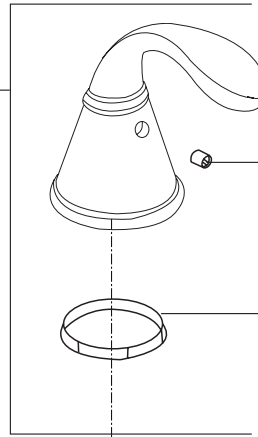

Model/Modelo/Modèle  
25706LF  
Series/Series/Seria

▲ Specify Finish  
Especifique el Acabado  
Précisez le Fini

**RP71502▲**  
Lift Rod  
Barra de Alzar  
Tige de Manoeuvre

**RP71501▲**  
Handle Assembly (2)  
Conjunto de manija (2)  
Montage de la manette (2)

**RP25620**  
Set Screws (2)  
Tornillo de Ajuste (2)  
Vis de Calage (2)

**RP41896**  
Glide Ring (2)  
Aro para Deslizar (2)  
L'anneau de Glissement (2)

**RP64760**  
Stem Unit Assembly (2) , Seat & Spring (2) ,  
Bonnet Nut (2) & Washer (2)  
Ensamble de la Unidad del Vástago (2),  
Asiento y Resorte (2), Bonete (2) y Arandela (2)  
Obtuteur (2), siège et ressort (2), écrou à  
chapeau (2) et rondelle (2)