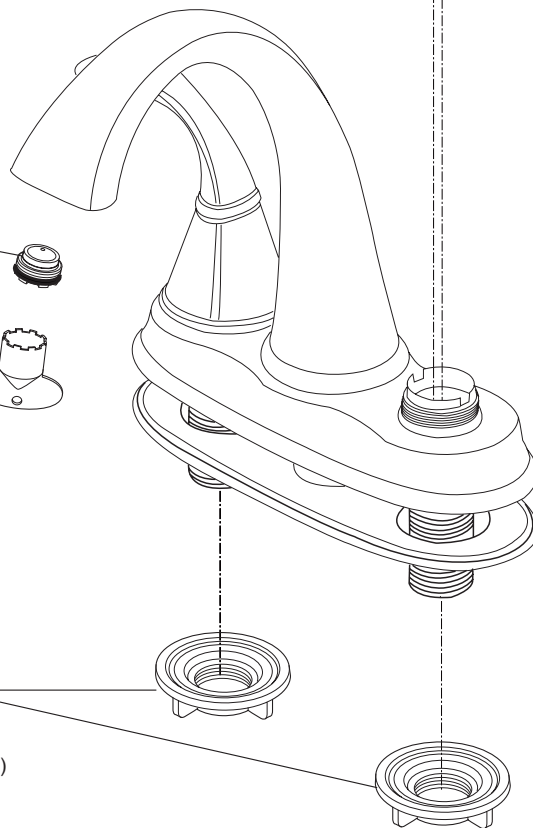

Model/Modelo/Modèle  
25706LF  
Series/Series/Seria

▲ Specify Finish  
Especifique el Acabado  
Précisez le Fini

**RP71502▲**  
Lift Rod  
Barra de Alzar  
Tige de Manoeuvre

**RP71501▲**  
Handle Assembly (2)  
Conjunto de manija (2)  
Montage de la manette (2)

**RP25620**  
Set Screws (2)  
Tornillo de Ajuste (2)  
Vis de Calage (2)

**RP41896**  
Glide Ring (2)  
Aro para Deslizar (2)  
L'anneau de Glissement (2)

**RP64760**  
Stem Unit Assembly (2) , Seat & Spring (2) ,  
Bonnet Nut (2) & Washer (2)  
Ensamble de la Unidad del Vástago (2),  
Asiento y Resorte (2), Bonete (2) y Arandela (2)  
Obtuteur (2), siège et ressort (2), écrou à  
chapeau (2) et rondelle (2)