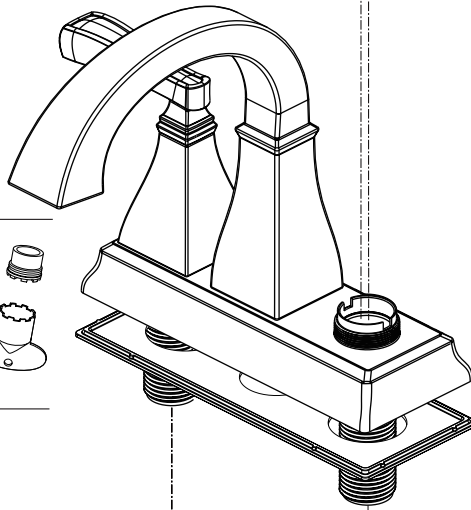

RP74418
Stem Unit Assembly, Seat & Spring,
Bonnet Nut & Washer
Ensemble de la Unidad del Vástago,
Asiento y Resorte, Bonete y Arandela
Obturateur, siège et ressort, écrou à
chapeau et rondelle

3
RP51345
RP51345-1.2
Aerator & Wrench
Aireador y Llave
Aérateur et Clé