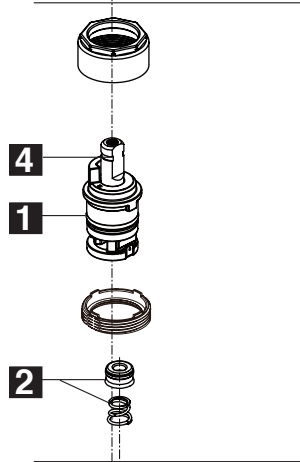

Model/Modelo/Modèle  
 25717LF  
 Series/Series/Seria

▲ Specify Finish  
 Especificue el Acabado  
 Précisez le Fini

**RP74423 ▲**  
 Lift Rod  
 Barra de Alzar  
 Tige de Manoeuvre

**RP74422 ▲**  
 Handle Assembly  
 Conjunto de manija  
 Montage de la manette

**RP74418**  
 Stem Unit Assembly, Seat & Spring,  
 Bonnet Nut & Washer  
 Ensemble de la Unidad del Vástago,  
 Asiento y Resorte, Bonete y Arandela  
 Obturateur, siège et ressort, écrou à  
 chapeau et rondelle