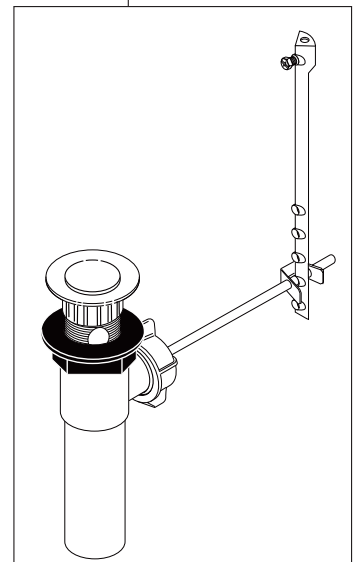

RP62472 ▲
Plastic Pop-Up Less Lift Rod
Desagüe Automático de Plástico
Menos la Barra de Alzar
Renvoi Mécanique en Plastique
Sans la Tige de Manoeuvre