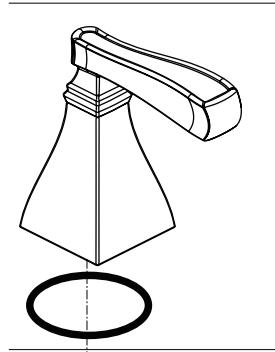

Model/Modelo/Modèle  
 25717LF  
 Series/Series/Seria

▲ Specify Finish  
 Especificue el Acabado  
 Précisez le Fini

**RP74423 ▲**  
 Lift Rod  
 Barra de Alzar  
 Tige de Manoeuvre

**RP74422 ▲**  
 Handle Assembly  
 Conjunto de manija  
 Montage de la manette

**RP74418**  
 Stem Unit Assembly, Seat & Spring,  
 Bonnet Nut & Washer  
 Ensemble de la Unidad del Vástago,  
 Asiento y Resorte, Bonete y Arandela  
 Obturateur, siège et ressort, écrou à  
 chapeau et rondelle