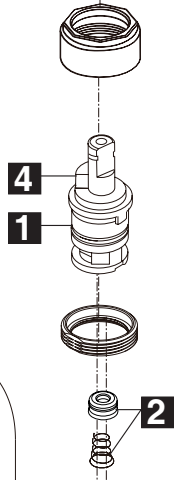

Model/Modelo/Modèle
 25743LF
 Series/Series/Seria

RP80973 ▲
 Lift Rod
 Barra de Alzar
 Tige de Manoeuvre

▲ Specify Finish
 Especificue el Acabado
 Précisez le Fini

RP80974 ▲
 Handle Assembly
 Conjunto de manija
 Montage de la manette

RP74418
 Stem Unit Assembly, Seat & Spring,
 Bonnet Nut & Washer
 Ensemble de la Unidad del Vástago,
 Asiento y Resorte, Bonete y Arandela
 Obturateur, siège et ressort, écrou à
 chapeau et rondelle

RP52657
 Aerator
 Aireador
 Aérateur

RP46858
 Wrench
 Llave
 Clé

RP6183
 Locknuts
 Contratueras
 Écrous de Blocage

RP62472 ▲
 For SpotShield™ Brushed Nickel (SP)
 Order SS Designation
 Plastic Pop-Up Less Lift Rod
 Desagüe Automático de Plástico
 Menos la Barra de Alzar
 Renvoi Mécanique en Plastique
 Sans la Tige de Manoeuvre