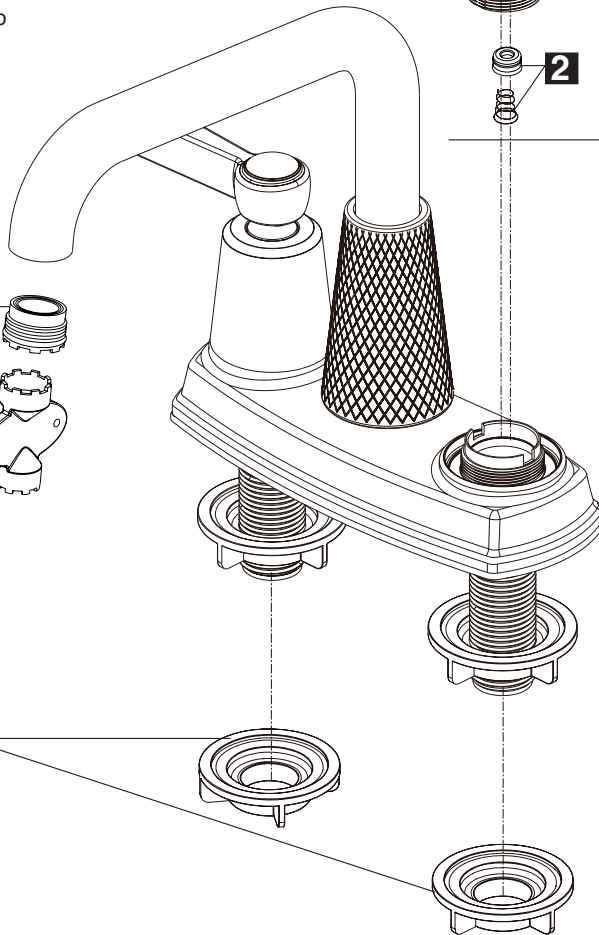

Model/Modelo/Modèle
 25743LF
 Series/Series/Seria

RP80973 ▲
 Lift Rod
 Barra de Alzar
 Tige de Manoeuvre

▲ Specify Finish
 Especificue el Acabado
 Précisez le Fini

RP80974 ▲
 Handle Assembly
 Conjunto de manija
 Montage de la manette

RP74418
 Stem Unit Assembly, Seat & Spring,
 Bonnet Nut & Washer
 Ensemble de la Unidad del Vástago,
 Asiento y Resorte, Bonete y Arandela
 Obturateur, siège et ressort, écrou à
 chapeau et rondelle

RP52657
 Aerator
 Aireador
 Aérateur

RP46858
 Wrench
 Llave
 Clé

RP6183
 Locknuts
 Contratueras
 Écrous de Blocage

RP62472 ▲
 For SpotShield™ Brushed Nickel (SP)
 Order SS Designation
 Plastic Pop-Up Less Lift Rod
 Desagüe Automático de Plástico
 Menos la Barra de Alzar
 Renvoi Mécanique en Plastique
 Sans la Tige de Manoeuvre