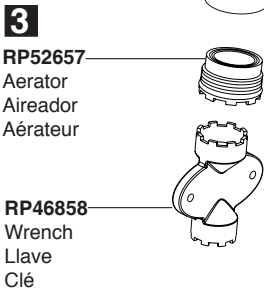

Model/Modelo/Modèle
 25743LF
 Series/Series/Seria

RP80973 ▲
 Lift Rod
 Barra de Alzar
 Tige de Manoeuvre

▲ Specify Finish
 Especificue el Acabado
 Précisez le Fini

RP80974 ▲
 Handle Assembly
 Conjunto de manija
 Montage de la manette

RP74418
 Stem Unit Assembly, Seat & Spring,
 Bonnet Nut & Washer
 Ensemble de la Unidad del Vástago,
 Asiento y Resorte, Bonete y Arandela
 Obturateur, siège et ressort, écrou à
 chapeau et rondelle

RP52657
 Aerator
 Aireador
 Aérateur

RP46858
 Wrench
 Llave
 Clé

RP6183
 Locknuts
 Contratueras
 Écrous de Blocage

RP62472 ▲
 For SpotShield™ Brushed Nickel (SP)
 Order SS Designation
 Plastic Pop-Up Less Lift Rod
 Desagüe Automático de Plástico
 Menos la Barra de Alzar
 Renvoi Mécanique en Plastique
 Sans la Tige de Manoeuvre