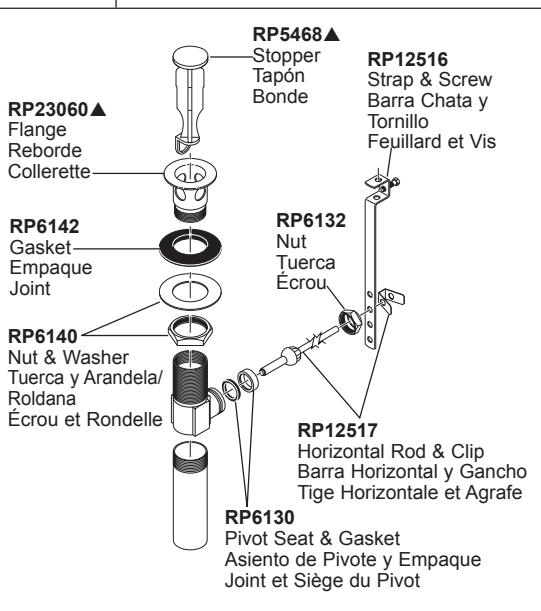

RP60456
 Nut & Washer
 Tuerca y Arandela
 Écrou et Rondelle

RP63975
***RP60457**
 Y-Connector
 Conexión-Y
 Raccord en Y

RP90061▲
***RP75430▲**
 Lift Rod & Side
 Pomo de la barra de alzar
 Grain de la Tirette

RP60352
 Bonnet Nuts
 Bonetes/Capuchones
 Chapeaux Filetés

RP60400
 Valve Assembly
 Ensamble de la Válvula
 Soupape

RP51003
 Gasket (1)
 Empaque (1)
 Joint (1)

RP60911
 Clip
 gancho
 Agrafe

RP75429▲
 Base & Gasket
 Base y Empaque
 Embase et Joint

RP62378
 End Valve Bushings
 & Spout Bushing
 Bujes de la válvula
 del extremo y buje
 del canalón
 Douilles de valve
 d'extrémité et
 douille de bec

RP62337
 Wrench
 Llave
 Clé

RP51243
 Gaskets (2)
 Empaques (2)
 Joints (2)

RP62243
 Nuts & Washers
 Tuercas y Arandelas
 Écrous et Rondelles

RP50952
 Plastic Sleeves (ferrules)
 Manguitos Plásticos (casquillos)
 Manchons en plastique (bagues)

RP72131▲
 Decorative Supply Line Covers (PVC)
 Quantity 2, 30" Long
 Available as Accessory Order
 (Not Included)
 Tapas Decorativas para las
 Líneas de Suministro (PVC)
 Cantidad 2, 30" de largo
 Disponible como orden
 de accesorio (No incluido)
 Tubes décoratifs sur le tuyau
 d'arrivée d'eau (PVC)
 Quantité 2, 30 po de longueur
 Livrable séparément seulement
 (non inclus)