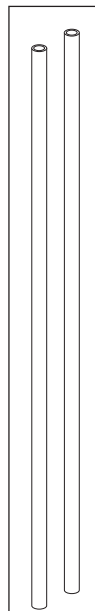

ARA®
Model/Modelo/Modèle
3568LF-MPU

RP73590
 End Valve
 Válvula del extremo
 Valve d'extrémité

RP53429
 Adapters (Not Included)
 3/8"-24 UNEF to
 1/2"-20 UN &
 3/8"-24 UNEF to
 1/2"-14 NPSM
 Adaptadors (No incluido)
 3/8"-24 UNEF to
 1/2"-20 UN &
 3/8"-24 UNEF to
 1/2"-14 NPSM
 Adapteurs (non inclus)
 3/8 po-24 UNEF to
 1/2 po-20 UN et
 3/8 po-24 UNEF to
 1/2 po-14 NPSM

RP60456
 Nut & Washer
 Tuerca y Arandela
 Écrou et Rondelle

RP63975
***RP60457**
 Y-Connector
 Conexión-Y
 Raccord en Y

RP90061▲
***RP75430▲**
 Lift Rod & Side
 Pomo de la barra de alzar
 Grain de la Tirette

RP62378
 End Valve Bushings
 & Spout Bushing
 Bujes de la válvula
 del extremo y buje
 del canalón
 Douilles de valve
 d'extrémité et
 douille de bec

RP62337
 Wrench
 Llave
 Clé

RP51243
 Gaskets (2)
 Empaques (2)
 Joints (2)

RP62243
 Nuts & Washers
 Tuercas y Arandelas
 Écrous et Rondelles

RP50952
 Plastic Sleeves (ferrules)
 Manguitos Plásticos (casquillos)
 Manchons en plastique (bagues)

RP72131▲
 Decorative Supply Line Covers (PVC)
 Quantity 2, 30" Long
 Available as Accessory Order
 (Not Included)
 Tapas Decorativas para las
 Líneas de Suministro (PVC)
 Cantidad 2, 30" de largo
 Disponible como orden
 de accesorio (No incluido)
 Tubes décoratifs sur le tuyau
 d'arrivée d'eau (PVC)
 Quantité 2, 30 po de longueur
 Livrable séparément seulement
 (non inclus)