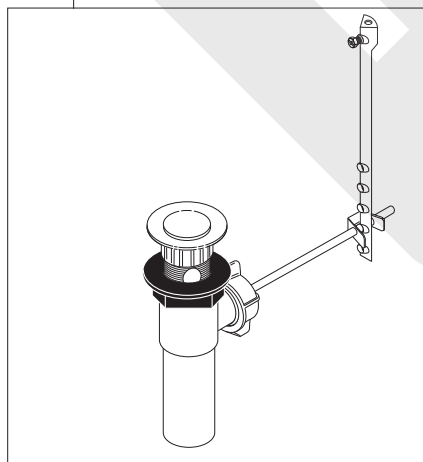

Model/Modelo/Modèle
35717-DST
Series/Series/Seria
Olmsted™

▲ Specify Finish
Especifica el Acabado
Précisez le Fini

RP72131 ▲
Decorative Supply Line Covers (PVC)
Quantity 2, 30" Long
Available as Accessory Order (Not Included)
Tapas Decorativas para las Líneas de Suministro (PVC)
Cantidad 2, 30" de largo
Disponible como orden de accesorio (No incluido)
Tubes décoratifs sur le tuyau d'arrivée d'eau (PVC)
Quantité 2, 30 po de longueur
Livrable séparément seulement (non inclus)

RP72130 ▲
Decorative Supply Line Covers (metal)
Quantity 2, 30" Long
Available as Accessory Order (Not Included)
Tapas Decorativas para las Líneas de Suministro (metal)
Cantidad 2, 30" de largo
Disponible como orden accesorio (No incluido)
Tubes décoratifs sur le tuyau d'arrivée d'eau (métal)
Quantité 2, 30 po de longueur
Livrable séparément seulement (non inclus)

RP53429
Adapters (Not Included)
3/8"-24 UNEF to 1/2"-20 UN &
3/8"-24 UNEF to 1/2"-14 NPSM
Adaptadors (No incluido)
3/8"-24 UNEF to 1/2"-20 UN &
3/8"-24 UNEF to 1/2"-14 NPSM
Adapteurs (non inclus)
3/8 po-24 UNEF to 1/2 po-20 UN et
3/8 po-24 UNEF to 1/2 po-14 NPSM

RP50952
Plastic Sleeves (ferrules)
Manguitos Plásticos (casquillos)
Manchons en plastique (bagues)

RP62472 ▲
Plastic Pop-Up Less Lift Rod
Desagüe Automático de Plástico
Menos la Barra de Alzar
Renvoi Mécanique en Plastique
Sans la Tige de Manoeuvre

RP76533 ▲
Handle Assemblies
Conjunto de manija
Montage de la manette