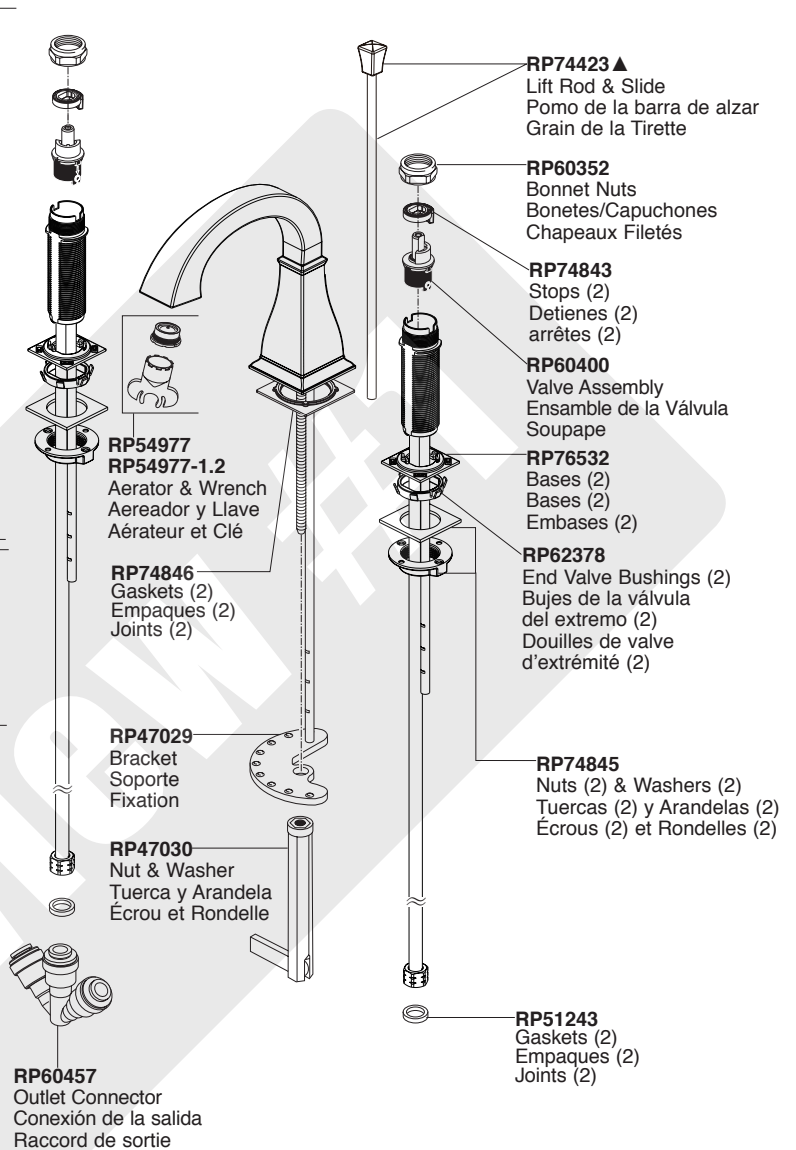

Model/Modelo/Modèle  
 35717-DST  
 Series/Series/Seria  
 Olmsted™

▲ Specify Finish  
 Especifica el Acabado  
 Précisez le Fini

**RP72131 ▲**  
 Decorative Supply Line Covers (PVC)  
 Quantity 2, 30" Long  
 Available as Accessory Order (Not Included)  
 Tapas Decorativas para las Líneas de Suministro (PVC)  
 Cantidad 2, 30" de largo  
 Disponible como orden de accesorio (No incluido)  
 Tubes décoratifs sur le tuyau d'arrivée d'eau (PVC)  
 Quantité 2, 30 po de longueur  
 Livrable séparément seulement (non inclus)

**RP72130 ▲**  
 Decorative Supply Line Covers (metal)  
 Quantity 2, 30" Long  
 Available as Accessory Order (Not Included)  
 Tapas Decorativas para las Líneas de Suministro (metal)  
 Cantidad 2, 30" de largo  
 Disponible como orden accesorio (No incluido)  
 Tubes décoratifs sur le tuyau d'arrivée d'eau (métal)  
 Quantité 2, 30 po de longueur  
 Livrable séparément seulement (non inclus)

**RP53429**  
 Adapters (Not Included)  
 3/8"-24 UNEF to 1/2"-20 UN &  
 3/8"-24 UNEF to 1/2"-14 NPSM  
 Adaptadors (No incluido)  
 3/8"-24 UNEF to 1/2"-20 UN &  
 3/8"-24 UNEF to 1/2"-14 NPSM  
 Adapteurs (non inclus)  
 3/8 po-24 UNEF to 1/2 po-20 UN et  
 3/8 po-24 UNEF to 1/2 po-14 NPSM

**RP76533 ▲**  
 Handle Assemblies  
 Conjunto de manija  
 Montage de la manette