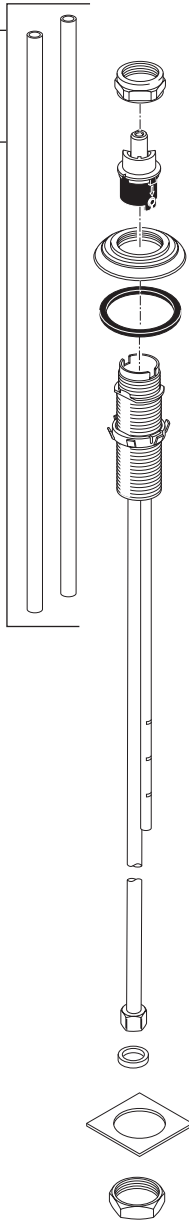

Model/Modelo/Modèle
35955-DST
Series/Series/Seria
Victorian®

RP72131▲
Decorative Supply Line Covers (PVC)
Tapas Decorativas para las Líneas de Suministro (PVC)
Tubes décoratifs sur le tuyau d'arrivée d'eau (PVC)

RP72130▲
Decorative Supply Line Covers (metal)
Available as Accessory Order (Not Included)
Tapas Decorativas para las Líneas de Suministro (metal)
Disponible como orden de accesorio (No incluido)
Tubes décoratifs sur le tuyau d'arrivée d'eau (métal)
Livrablé séparément seulement (non inclus)

RP63263
Adapters (Not Included)
3/8"-24 UNEF to 1/2"-20 UN &
3/8"-24 UNEF to 1/2"-14 NPSM
Adaptadors (no incluido)
3/8"-24 UNEF to 1/2"-20 UN &
3/8"-24 UNEF to 1/2"-14 NPSM
Adaptateurs (non inclus)
3/8 po-24 UNEF to 1/2 po-20 UN et
3/8 po-24 UNEF to 1/2 po-14 NPSM

RP50952
Plastic Sleeves (ferrules)
Manguitos Plásticos (casquillos)
Manchons en plastique (bagues)

▲ Specify Finish
Especifique el Acabado
Précisez le Fini