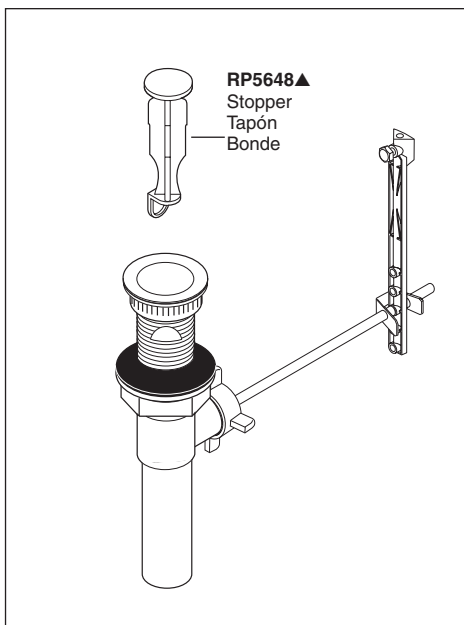

Model/Modelo/Modèle
35955-DST
Series/Series/Seria
Victorian®

RP72131▲
Decorative Supply Line Covers (PVC)
Tapas Decorativas para las Líneas de Suministro (PVC)
Tubes décoratifs sur le tuyau d'arrivée d'eau (PVC)

RP72130▲
Decorative Supply Line Covers (metal)
Available as Accessory Order (Not Included)
Tapas Decorativas para las Líneas de Suministro (metal)
Disponible como orden de accesorio (No incluido)
Tubes décoratifs sur le tuyau d'arrivée d'eau (métal)
Livrablé séparément seulement (non inclus)

RP63263
Adapters (Not Included)
3/8"-24 UNEF to 1/2"-20 UN &
3/8"-24 UNEF to 1/2"-14 NPSM
Adaptadors (no incluido)
3/8"-24 UNEF to 1/2"-20 UN &
3/8"-24 UNEF to 1/2"-14 NPSM
Adaptateurs (non inclus)
3/8 po-24 UNEF to 1/2 po-20 UN et
3/8 po-24 UNEF to 1/2 po-14 NPSM

RP50952
Plastic Sleeves (ferrules)
Manguitos Plásticos (casquillos)
Manchons en plastique (bagues)

▲ Specify Finish
Especifique el Acabado
Précisez le Fini