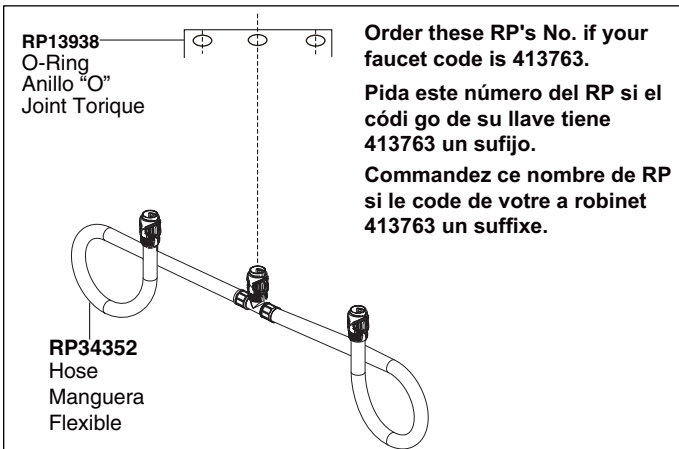

RP52660
Spout Gasket, Washer & Nut
Empaque del Surtidor, Arandela y Tuerca
Joint, rondelle et écrou de bec

RP72714▲
Handle Button (2) & Set Screw (2)
Botón de la manija (2) y Tornillo de Ajuste (2)
Vis de calage (2) et bouton de manette (2)

RP47423
Washers (2), Nuts (2) & Screws (4)
Arandelas (2), Tuercas (2) y Tornillos (4)
Rondelles (2), Écrous (2) et Vis(4)

RP5861
Coupling Nuts(2)
Tuercas de Acoplamiento(2)
Écrou de Raccordement(2)

RP26533▲
Metal Pop-Up Assembly
Less Lift Rod
Ensamble de Metal del Desagüe Automático Menos la Barra de Alzar
Renvoi Mécanique en Métal Sans la Tige de Manoeuvre

▲ Specify Finish
Especifique el Acabado
Précisez le fini

H298▲
Handle Assembly (2)
Ensamble de la manija (2)
Manette (2)

H295▲
Handle Assembly (2)
Ensamble de la manija (2)
Manette (2)

Order this RP No. if your faucet code is 413763-A.
Pida este número del RP si el código de su llave tiene 413763-A un sufijo.
Commandez ce nombre de RP si le code de votre robinet 413763-A un suffixe.
RP44493
Hose Assembly, Blocks & O-Rings
Ensamble de la manguera, Bloques y Aros-O
Tuyau souple, blocs de fixation et joints toriques

RP13938
O-Ring
Anillo "O"
Joint Torique

Order these RP's No. if your faucet code is 413763.
Pida este número del RP si el código de su llave tiene 413763 un sufijo.
Commandez ce nombre de RP si le code de votre robinet 413763 un suffixe.