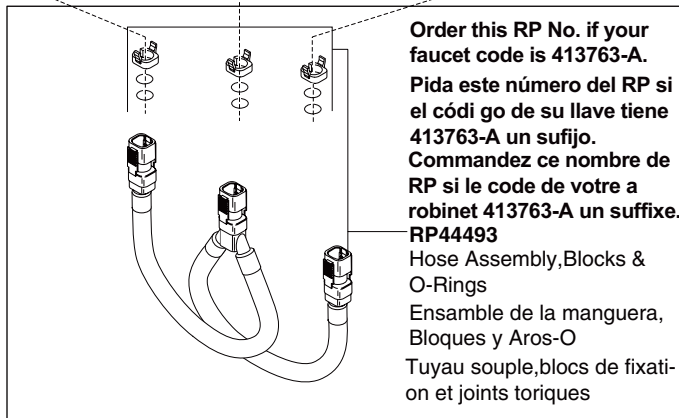

RP52660
Spout Gasket, Washer & Nut
Empaque del Surtidor, Arandela y Tuerca
Joint, rondelle et écrou de bec

RP72714▲
Handle Button (2) & Set Screw (2)
Botón de la manija (2) y Tornillo de Ajuste (2)
Vis de calage (2) et bouton de manette (2)

RP47423
Washers (2), Nuts (2) & Screws (4)
Arandelas (2), Tuercas (2) y Tornillos (4)
Rondelles (2), Écrous (2) et Vis(4)

RP5861
Coupling Nuts(2)
Tuercas de Acoplamiento(2)
Écrou de Raccordement(2)

RP26533▲
Metal Pop-Up Assembly
Less Lift Rod
Ensamble de Metal del Desagüe Automático Menos la Barra de Alzar
Renvoi Mécanique en Métal Sans la Tige de Manoeuvre

▲ Specify Finish
Especifique el Acabado
Précisez le fini

H298▲
Handle Assembly (2)
Ensamble de la manija (2)
Manette (2)

H295▲
Handle Assembly (2)
Ensamble de la manija (2)
Manette (2)

Order this RP No. if your faucet code is 413763-A.
Pida este número del RP si el código de su llave tiene 413763-A un sufijo.
Commandez ce nombre de RP si le code de votre robinet 413763-A un suffixe.
RP44493
Hose Assembly, Blocks & O-Rings
Ensamble de la manguera, Bloques y Aros-O
Tuyau souple, blocs de fixation et joints toriques

RP13938
O-Ring
Anillo "O"
Joint Torique

Order these RP's No. if your faucet code is 413763.
Pida este número del RP si el código de su llave tiene 413763 un sufijo.
Commandez ce nombre de RP si le code de votre robinet 413763 un suffixe.