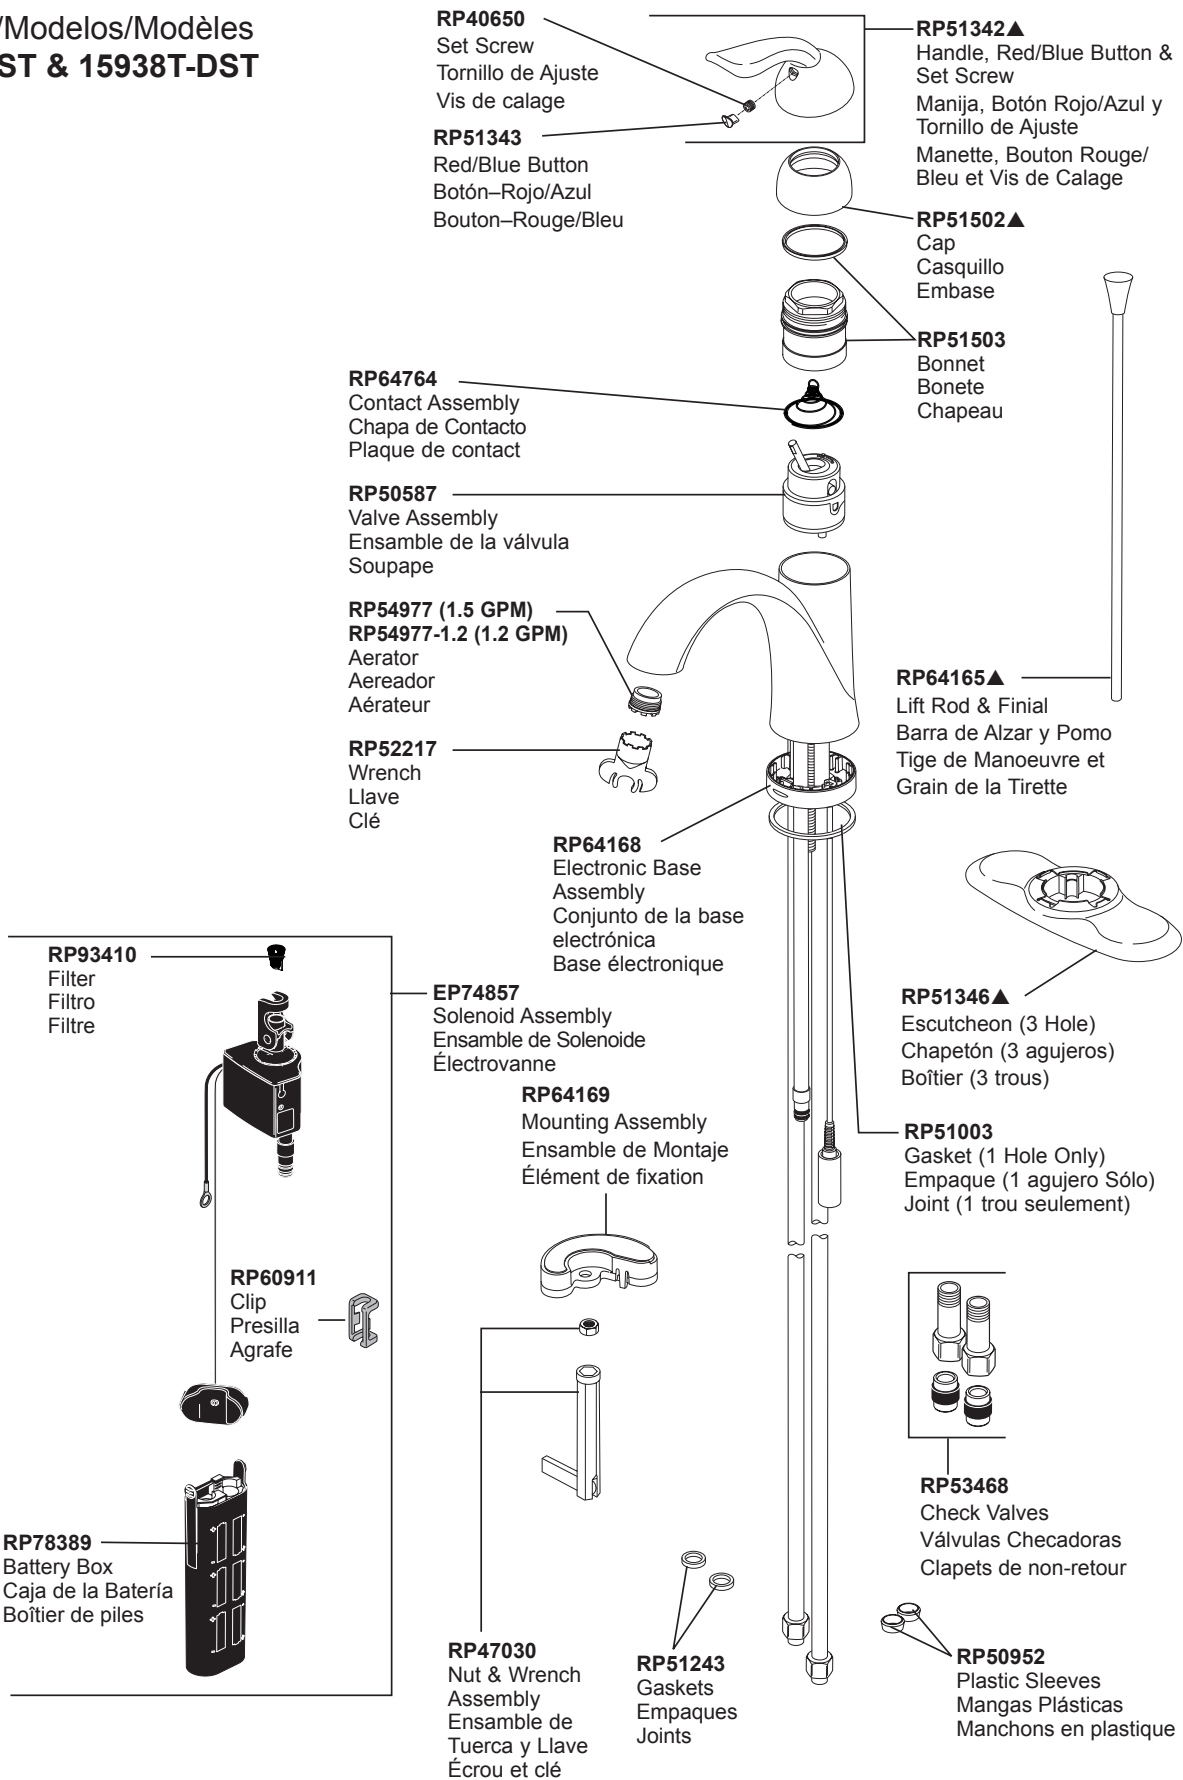

LAHARA®

Models/Modelos/Modèles
538T-DST & 15938T-DST

▲Specify Finish / Especificque el Acabado / Précisez le Fini

LAHARA®

Models/Modelos/Modèles
538T-DST & 15938T-DST

RP41587▲

Plastic Pop-Up Assembly Less Lift Rod
Ensamble del Desagüe Automático Plástico Menos la Barra de Alzar
Renvoi Mécanique en Plastique Sans la Tige de Manoeuvre

EP73954

9 Volt Power Supply (Accessory Order Only)
Fuente de alimentación de 9 voltios (Orden de accesorios solamente)
Alimentation électrique 9 volts (L'accessoire seulement)

**Other useful accessories that may be purchased separately.
Otros accesorios útiles que se pueden comprar por separado.
Autres accessoires utiles pouvant être achetés séparément.**

RP63263

Adapters
3/8"-24 UNEF to 1/2"-20 UN &
3/8"-24 UNEF to 1/2"-14 NPSM
Adaptadors
3/8"-24 UNEF a 1/2"-20 UN &
3/8"-24 UNEF a 1/2"-14 NPSM
Adapteurs
3/8 po-24 UNEF à 1/2 po-20 UN et
3/8 po-24 UNEF à 1/2 po-14 NPSM