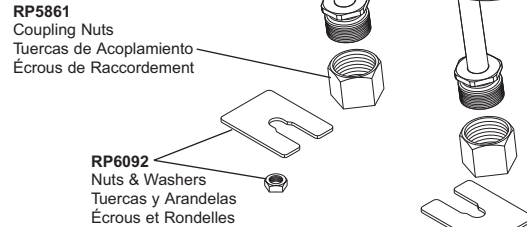

Models/Modelos/Modèles  
540, 541, 542 & 544

**RP26533▲ Metal Pop-Up Assembly Less Lift Rod**  
**RP26533▲ Ensemble de Metal del Desagüe Automático Sin la Barra de Alzar**  
**RP26533▲ Renvoi Mécanique en Métal Sans la Tige de Manoeuvre**

▲ Specify Finish/Especifique el Acabado/Précisez le Fini