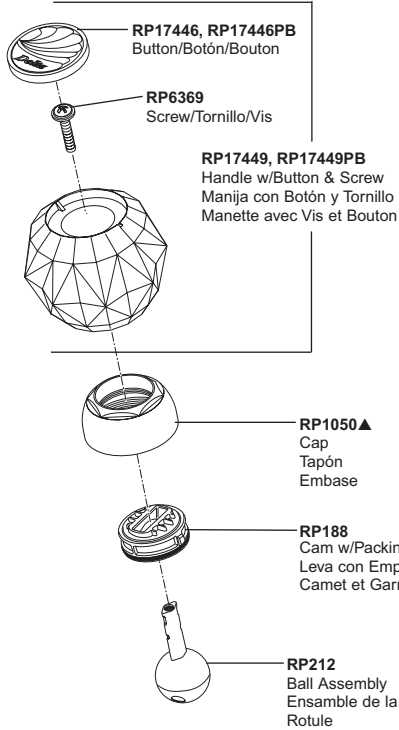

Models/Modelos/Modèles  
540, 541, 542 & 544

**RP26533▲ Metal Pop-Up Assembly Less Lift Rod**  
**RP26533▲ Ensemble de Metal del Desagüe Automático Sin la Barra de Alzar**  
**RP26533▲ Renvoi Mécanique en Métal Sans la Tige de Manoeuvre**

▲ Specify Finish/Especifique el Acabado/Précisez le Fini