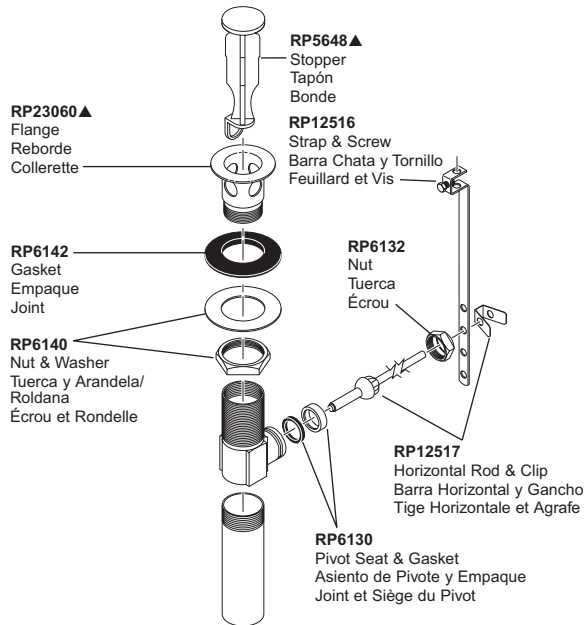

Models/Modelos/Modèles  
540, 541, 542 & 544

**RP26533▲ Metal Pop-Up Assembly Less Lift Rod**  
**RP26533▲ Ensemble de Metal del Desagüe Automático Sin la Barra de Alzar**  
**RP26533▲ Renvoi Mécanique en Métal Sans la Tige de Manoeuvre**

▲ Specify Finish/Especifique el Acabado/Précisez le Fini