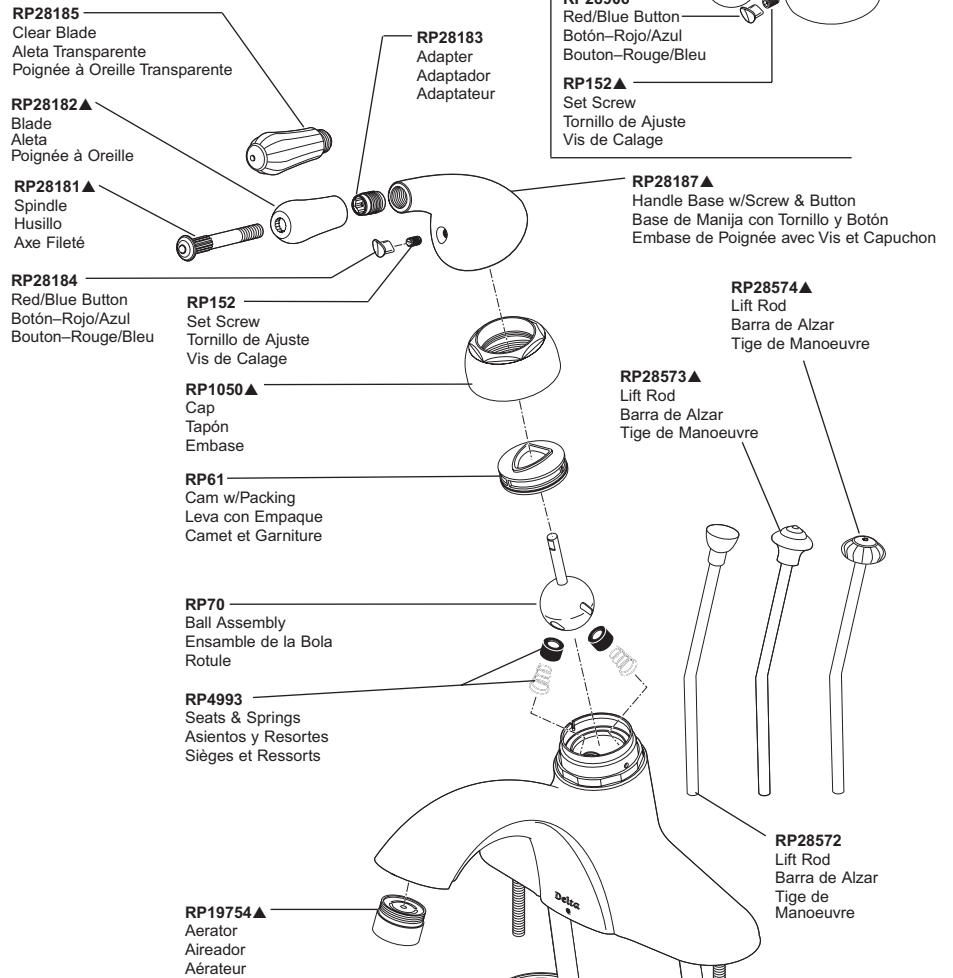

Models/Modelos/Modèles  
540, 541, 542 & 544

**RP26533▲ Metal Pop-Up Assembly Less Lift Rod**  
**RP26533▲ Ensemble de Metal del Desagüe Automático Sin la Barra de Alzar**  
**RP26533▲ Renvoi Mécanique en Métal Sans la Tige de Manoeuvre**

▲ Specify Finish/Especifique el Acabado/Précisez le Fini