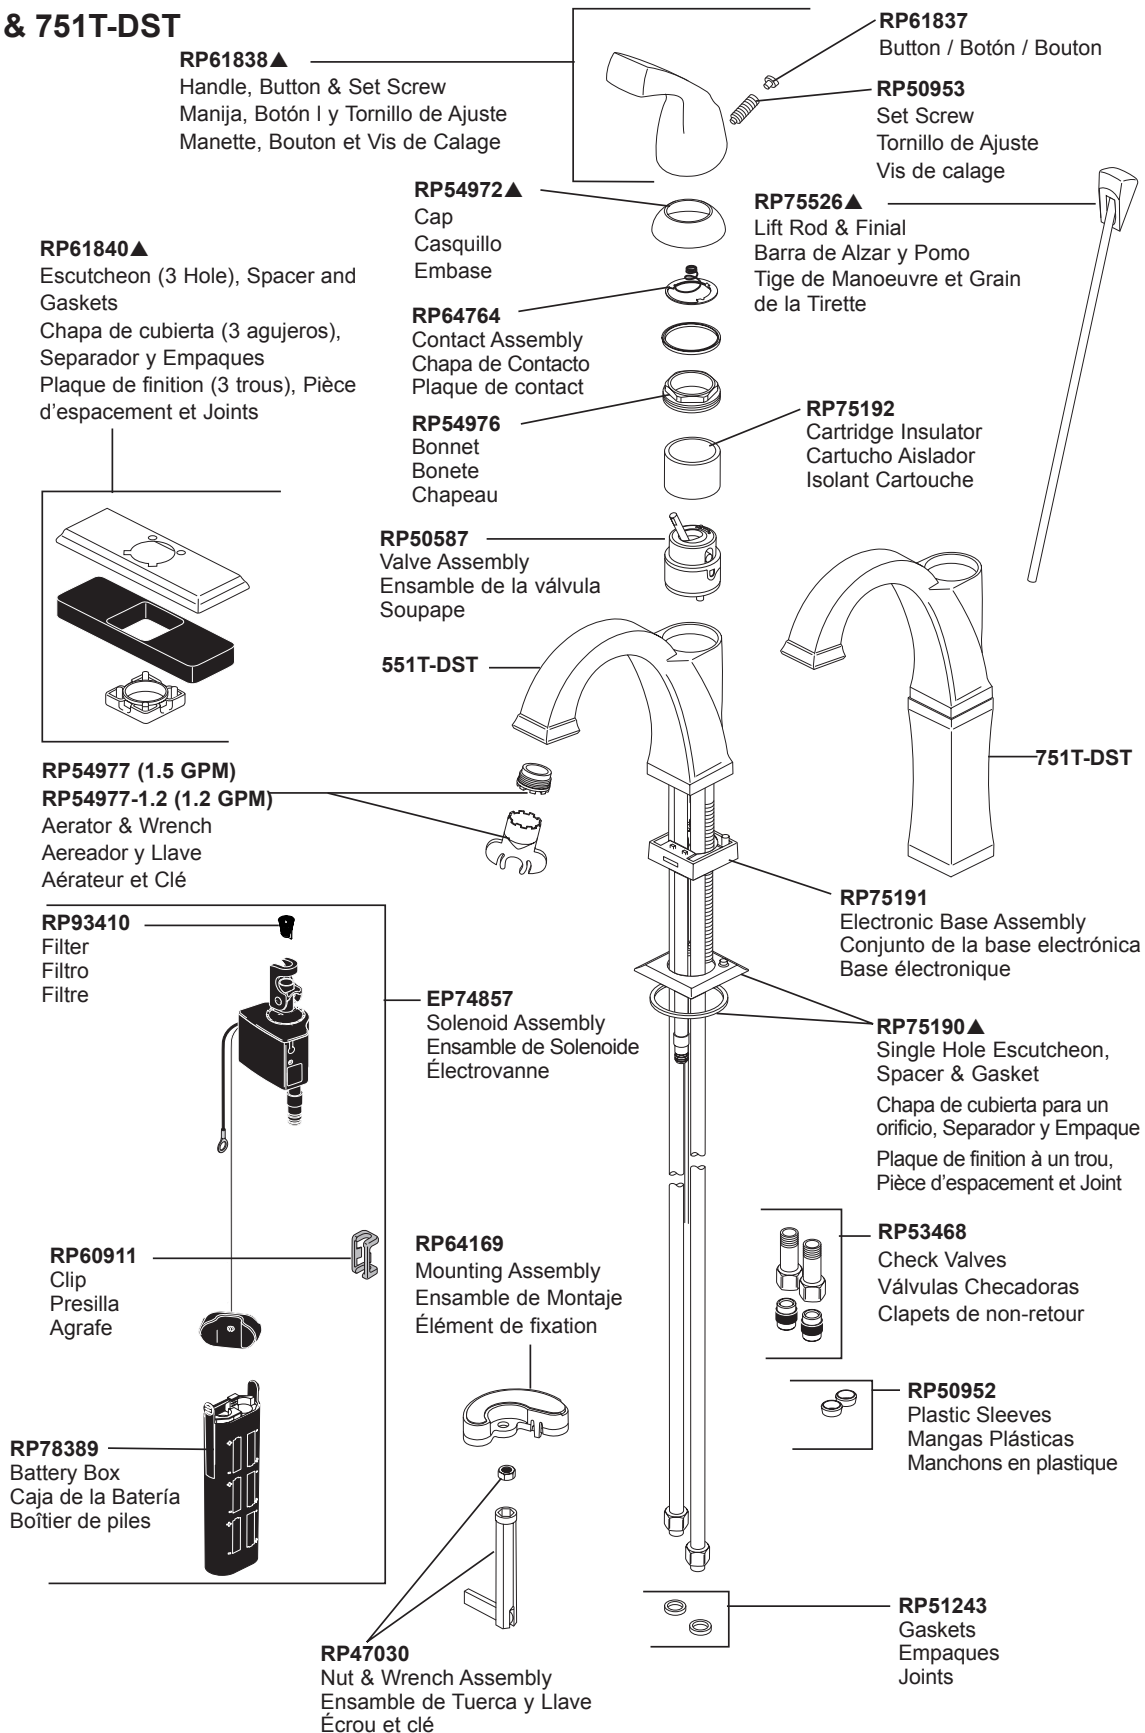

## 551T-DST & 751T-DST

▲Specify Finish / Especificque el Acabado / Précisez le Fini

**DRYDEN™**

Models/Modelos/Modèles

**551T-DST & 751T-DST**

**RP41587▲**

Plastic Pop-Up Assembly Less Lift Rod  
Ensamble del Desagüe Automático Plástico Menos la Barra de Alzar  
Renvoi Mécanique en Plastique Sans la Tige de Manoeuvre

**EP73954**

9 Volt Power Supply (Accessory Order Only)  
Fuente de alimentación de 9 voltios (Orden de accesorios solamente)  
Alimentation électrique 9 volts (L'accessoire seulement)

**Other useful accessories that may be purchased separately.  
Otros accesorios útiles que se pueden comprar por separado.  
Autres accessoires utiles pouvant être achetés séparément.**

**RP63263**

Adapters  
3/8"-24 UNEF to 1/2"-20 UN &  
3/8"-24 UNEF to 1/2"-14 NPSM

Adaptadors  
3/8"-24 UNEF a 1/2"-20 UN &  
3/8"-24 UNEF a 1/2"-14 NPSM

Adapteurs  
3/8 po-24 UNEF à 1/2 po-20 UN et  
3/8 po-24 UNEF à 1/2 po-14 NPSM

**RP63264**

Adapters (10) 3/8"-24 UNEF to 1/2"-20 UN  
Adaptadors (10) 3/8"-24 UNEF a 1/2"-20 UN  
Adapteurs (10) 3/8 po-24 UNEF à 1/2 po-20 UN

**RP63265**

Adapters (10) 3/8"-24 UNEF to 1/2"-14 NPSM  
Adaptadors (10) 3/8"-24 UNEF a 1/2"-14 NPSM  
Adapteurs (10) 3/8 po-24 UNEF à 1/2 po-14 NPSM