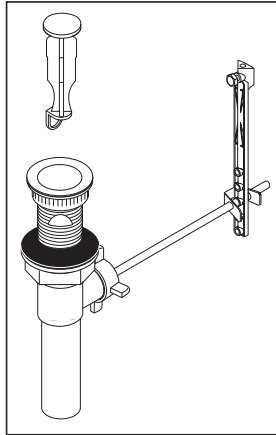

## 551T-DST & 751T-DST

▲Specify Finish / Especificque el Acabado / Précisez le Fini

**DRYDEN™**

Models/Modelos/Modèles

**551T-DST & 751T-DST**

**RP41587▲**

Plastic Pop-Up Assembly Less Lift Rod  
Ensamble del Desagüe Automático Plástico Menos la Barra de Alzar  
Renvoi Mécanique en Plastique Sans la Tige de Manoeuvre