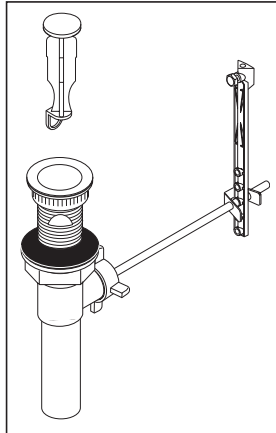

TESLA®

Models/Modelos/Modèles
552TLF & 752TLF

▲Specify Finish / Especificque el Acabado / Précisez le Fini

TESLA®
 Models/Modelos/Modèles
552TLF & 752TLF

RP41587▲
 Plastic Pop-Up Assembly Less Lift Rod
 Ensemble del Desagüe Automático Plástico Menos la Barra de Alzar
 Renvoi Mécanique en Plastique Sans la Tige de Manoeuvre

EP73954
 9 Volt Power Supply (Accessory Order Only)
 Fuente de alimentación de 9 voltios (Orden de accesorios solamente)
 Alimentation électrique 9 volts (L'accessoire seulement)

Other useful accessories that may be purchased separately.
Otros accesorios útiles que se pueden comprar por separado.
Autres accessoires utiles pouvant être achetés séparément.