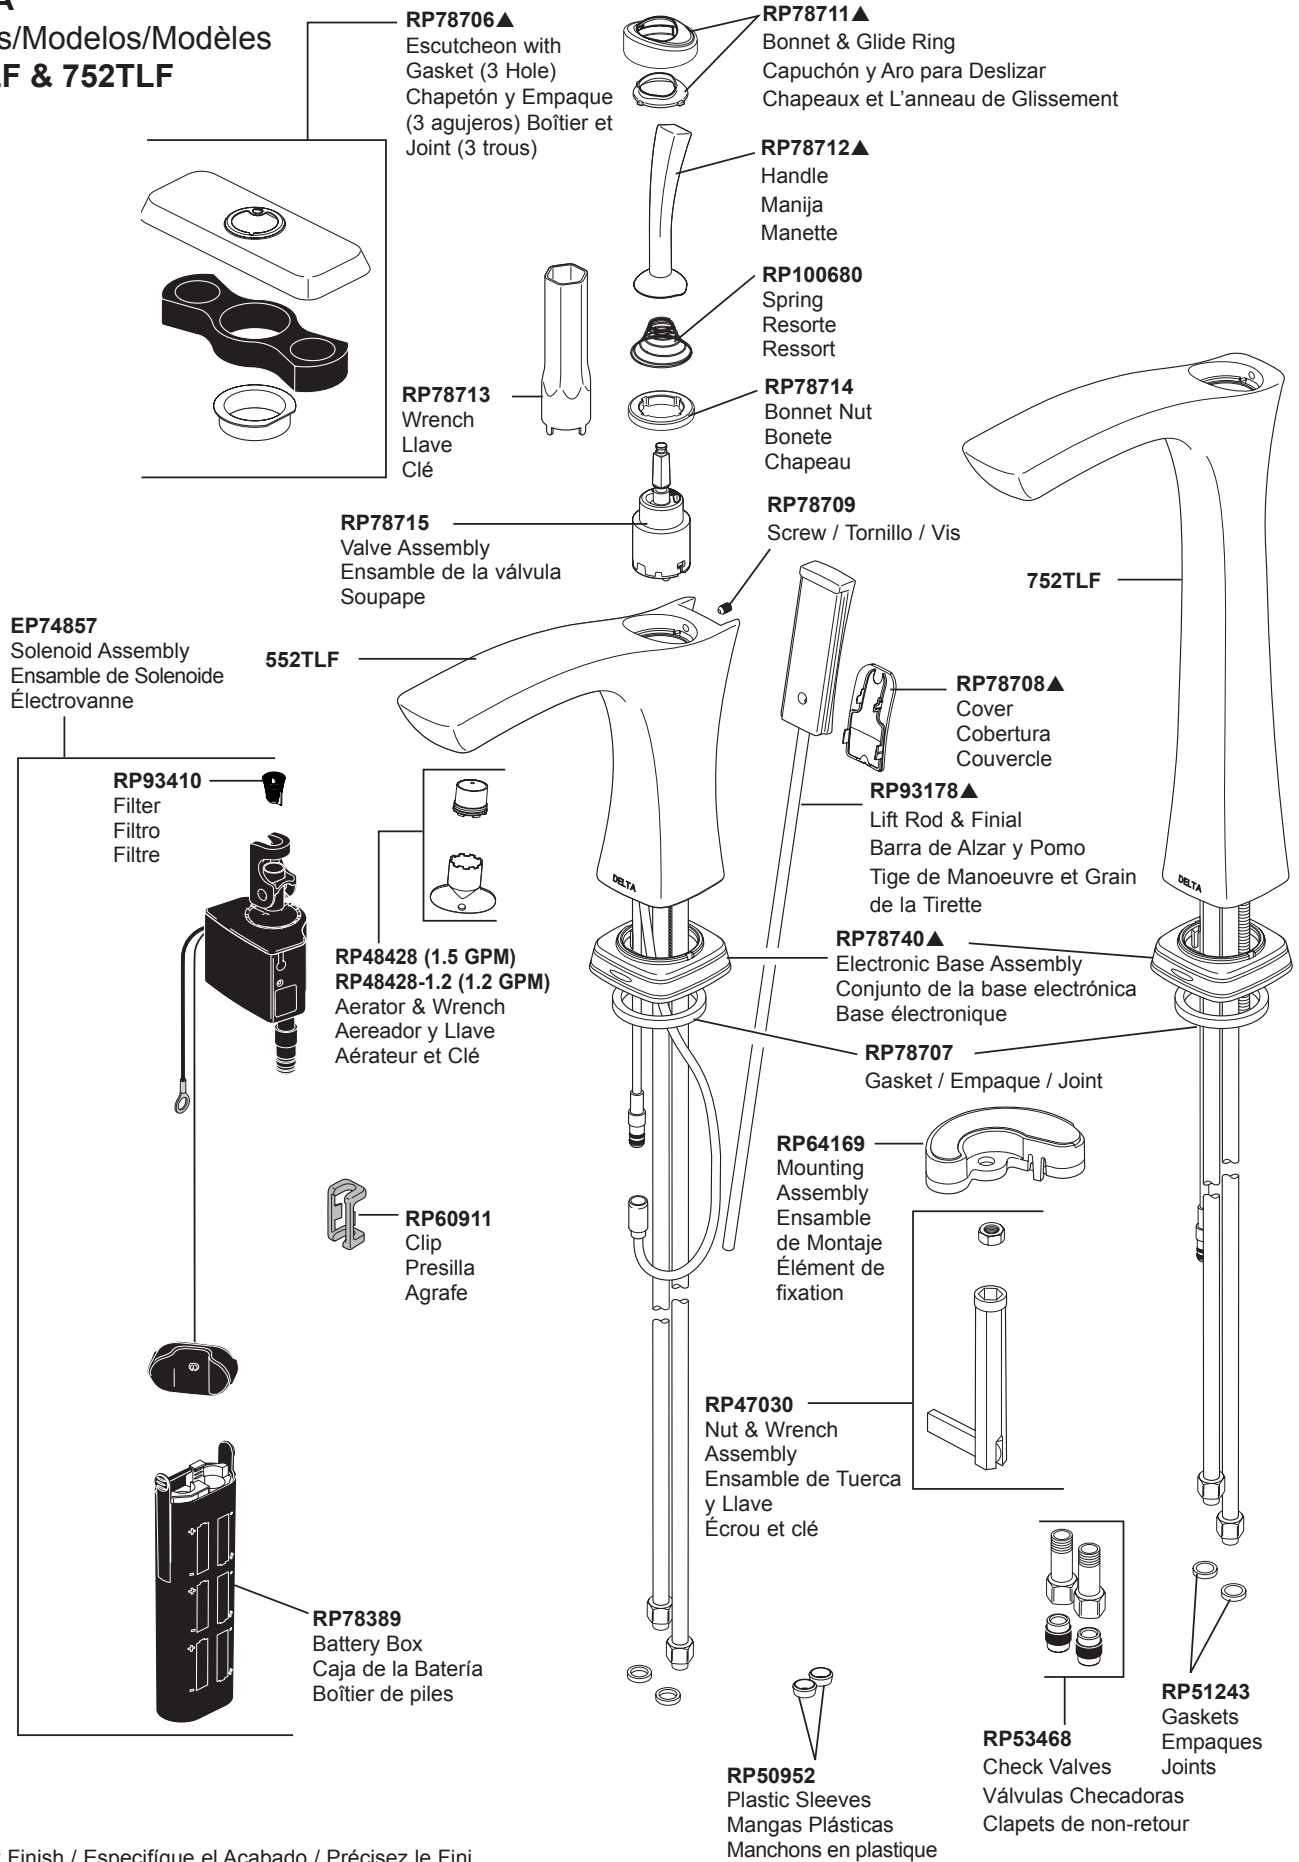

TESLA®

Models/Modelos/Modèles
552TLF & 752TLF

▲Specify Finish / Especificque el Acabado / Précisez le Fini

TESLA®
 Models/Modelos/Modèles
552TLF & 752TLF

RP41587▲
 Plastic Pop-Up Assembly Less Lift Rod
 Ensemble del Desagüe Automático Plástico Menos la Barra de Alzar
 Renvoi Mécanique en Plastique Sans la Tige de Manoeuvre

EP73954
 9 Volt Power Supply (Accessory Order Only)
 Fuente de alimentación de 9 voltios (Orden de accesorios solamente)
 Alimentation électrique 9 volts (L'accessoire seulement)

Other useful accessories that may be purchased separately.
Otros accesorios útiles que se pueden comprar por separado.
Autres accessoires utiles pouvant être achetés séparément.

RP63263
 Adapters
 3/8"-24 UNEF to 1/2"-20 UN &
 3/8"-24 UNEF to 1/2"-14 NPSM
 Adaptadors
 3/8"-24 UNEF a 1/2"-20 UN &
 3/8"-24 UNEF a 1/2"-14 NPSM
 Adapteurs
 3/8 po-24 UNEF à 1/2 po-20 UN et
 3/8 po-24 UNEF à 1/2 po-14 NPSM

RP63264
 Adapters (10) 3/8"-24 UNEF to 1/2"-20 UN
 Adaptadors (10) 3/8"-24 UNEF a 1/2"-20 UN
 Adpteurs (10) 3/8 po-24 UNEF à 1/2 po-20 UN

RP63265
 Adapters (10) 3/8"-24 UNEF to 1/2"-14 NPSM
 Adaptadors (10) 3/8"-24 UNEF a 1/2"-14 NPSM
 Adpteurs (10) 3/8 po-24 UNEF à 1/2 po-14 NPSM