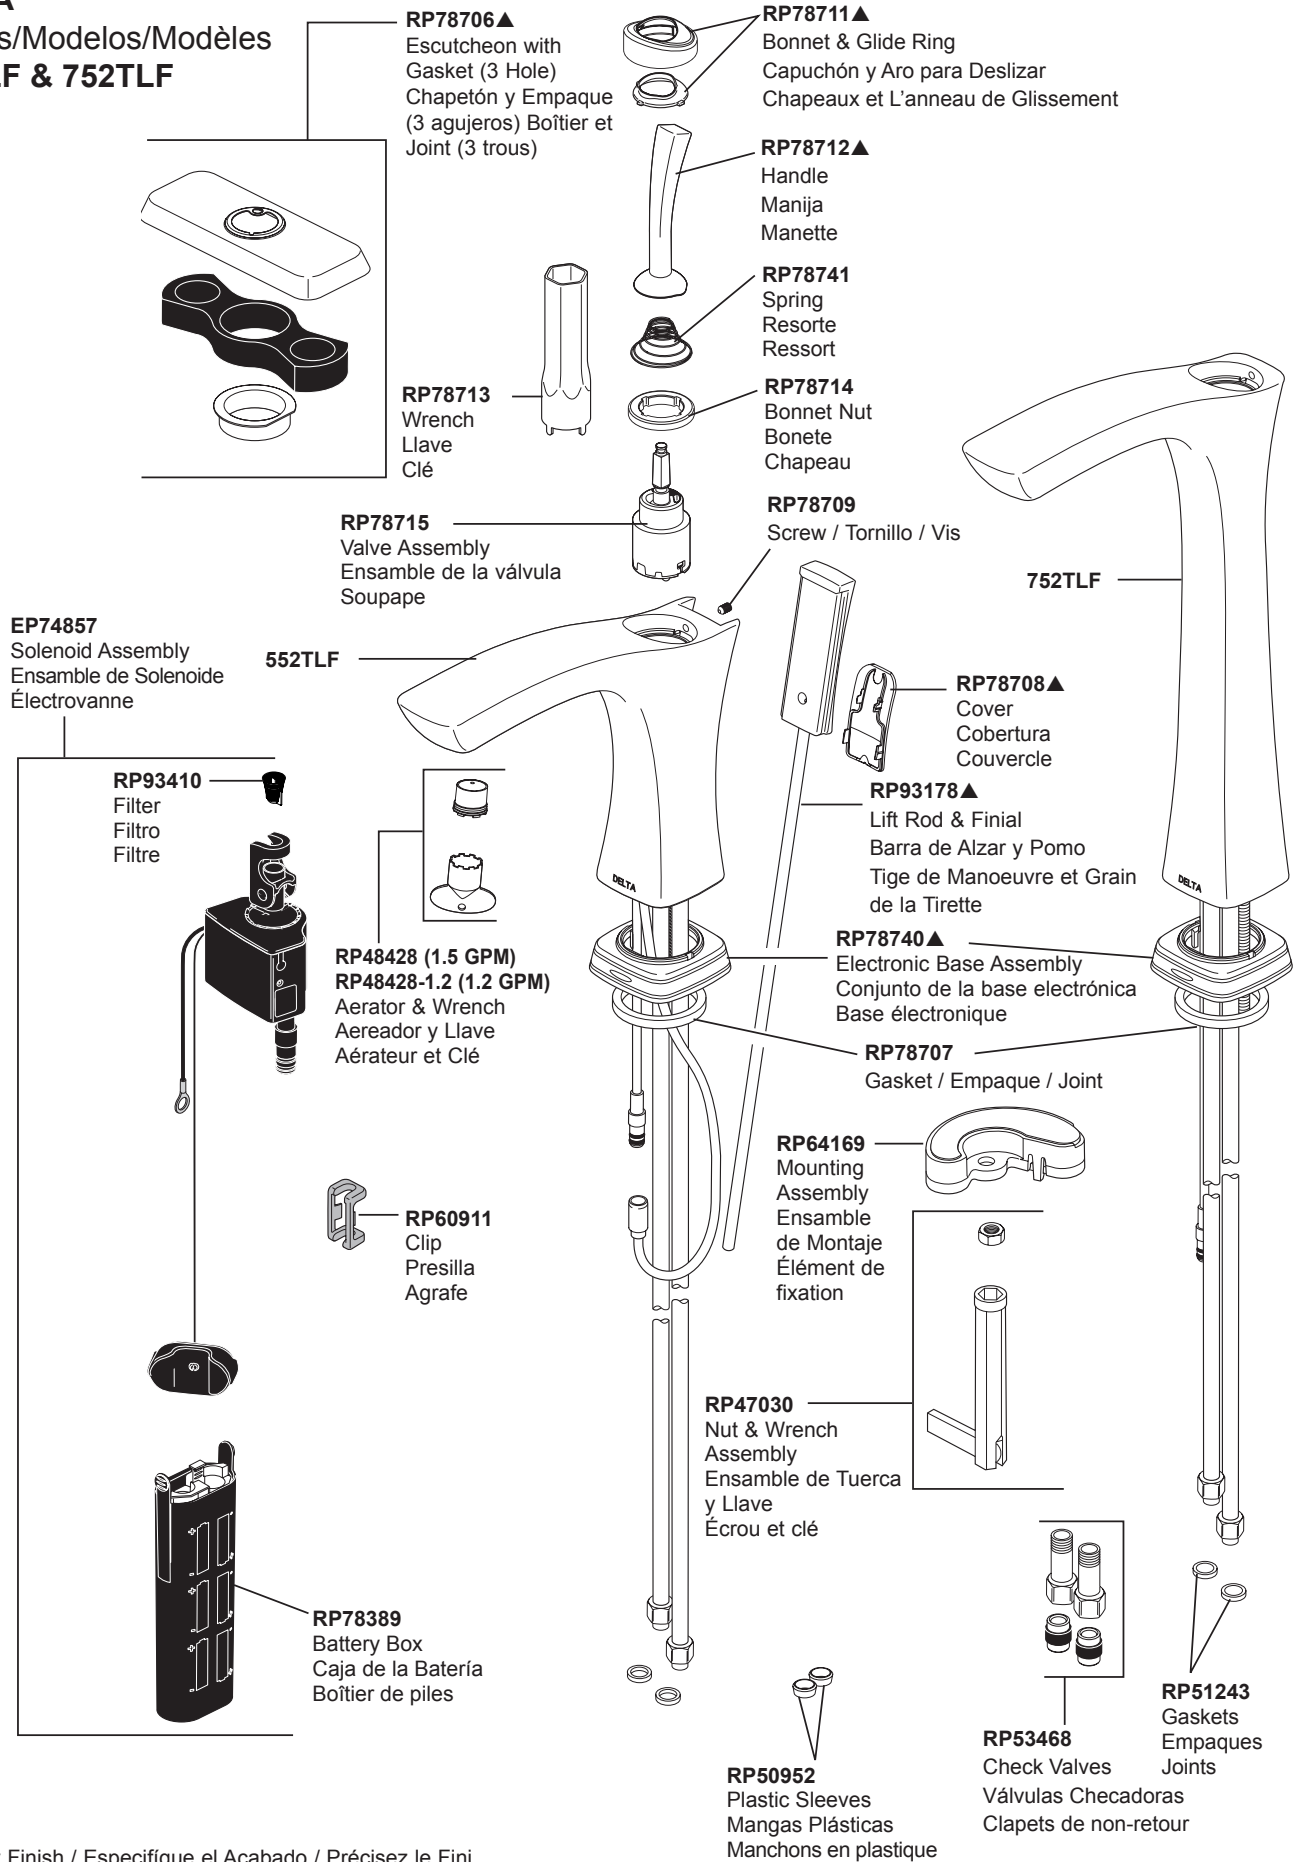

TESLA®

Models/Modelos/Modèles
552TLF & 752TLF

▲Specify Finish / Especificque el Acabado / Précisez le Fini

TESLA®
 Models/Modelos/Modèles
552TLF & 752TLF

RP41587▲
 Plastic Pop-Up Assembly Less Lift Rod
 Ensemble del Desagüe Automático Plástico Menos la Barra de Alzar
 Renvoi Mécanique en Plastique Sans la Tige de Manoeuvre

EP73954
 9 Volt Power Supply (Accessory Order Only)
 Fuente de alimentación de 9 voltios (Orden de accesorios solamente)
 Alimentation électrique 9 volts (L'accessoire seulement)

**Other useful accessories that may be purchased separately.
 Otros accesorios útiles que se pueden comprar por separado.
 Autres accessoires utiles pouvant être achetés séparément.**

RP63263
 Adapters
 3/8"-24 UNEF to 1/2"-20 UN &
 3/8"-24 UNEF to 1/2"-14 NPSM
 Adaptadors
 3/8"-24 UNEF a 1/2"-20 UN &
 3/8"-24 UNEF a 1/2"-14 NPSM
 Adapteurs
 3/8 po-24 UNEF à 1/2 po-20 UN et
 3/8 po-24 UNEF à 1/2 po-14 NPSM

RP63264
 Adapters (10) 3/8"-24 UNEF to 1/2"-20 UN
 Adaptadors (10) 3/8"-24 UNEF a 1/2"-20 UN
 Adpteurs (10) 3/8 po-24 UNEF à 1/2 po-20 UN

RP63265
 Adapters (10) 3/8"-24 UNEF to 1/2"-14 NPSM
 Adaptadors (10) 3/8"-24 UNEF a 1/2"-14 NPSM
 Adpteurs (10) 3/8 po-24 UNEF à 1/2 po-14 NPSM