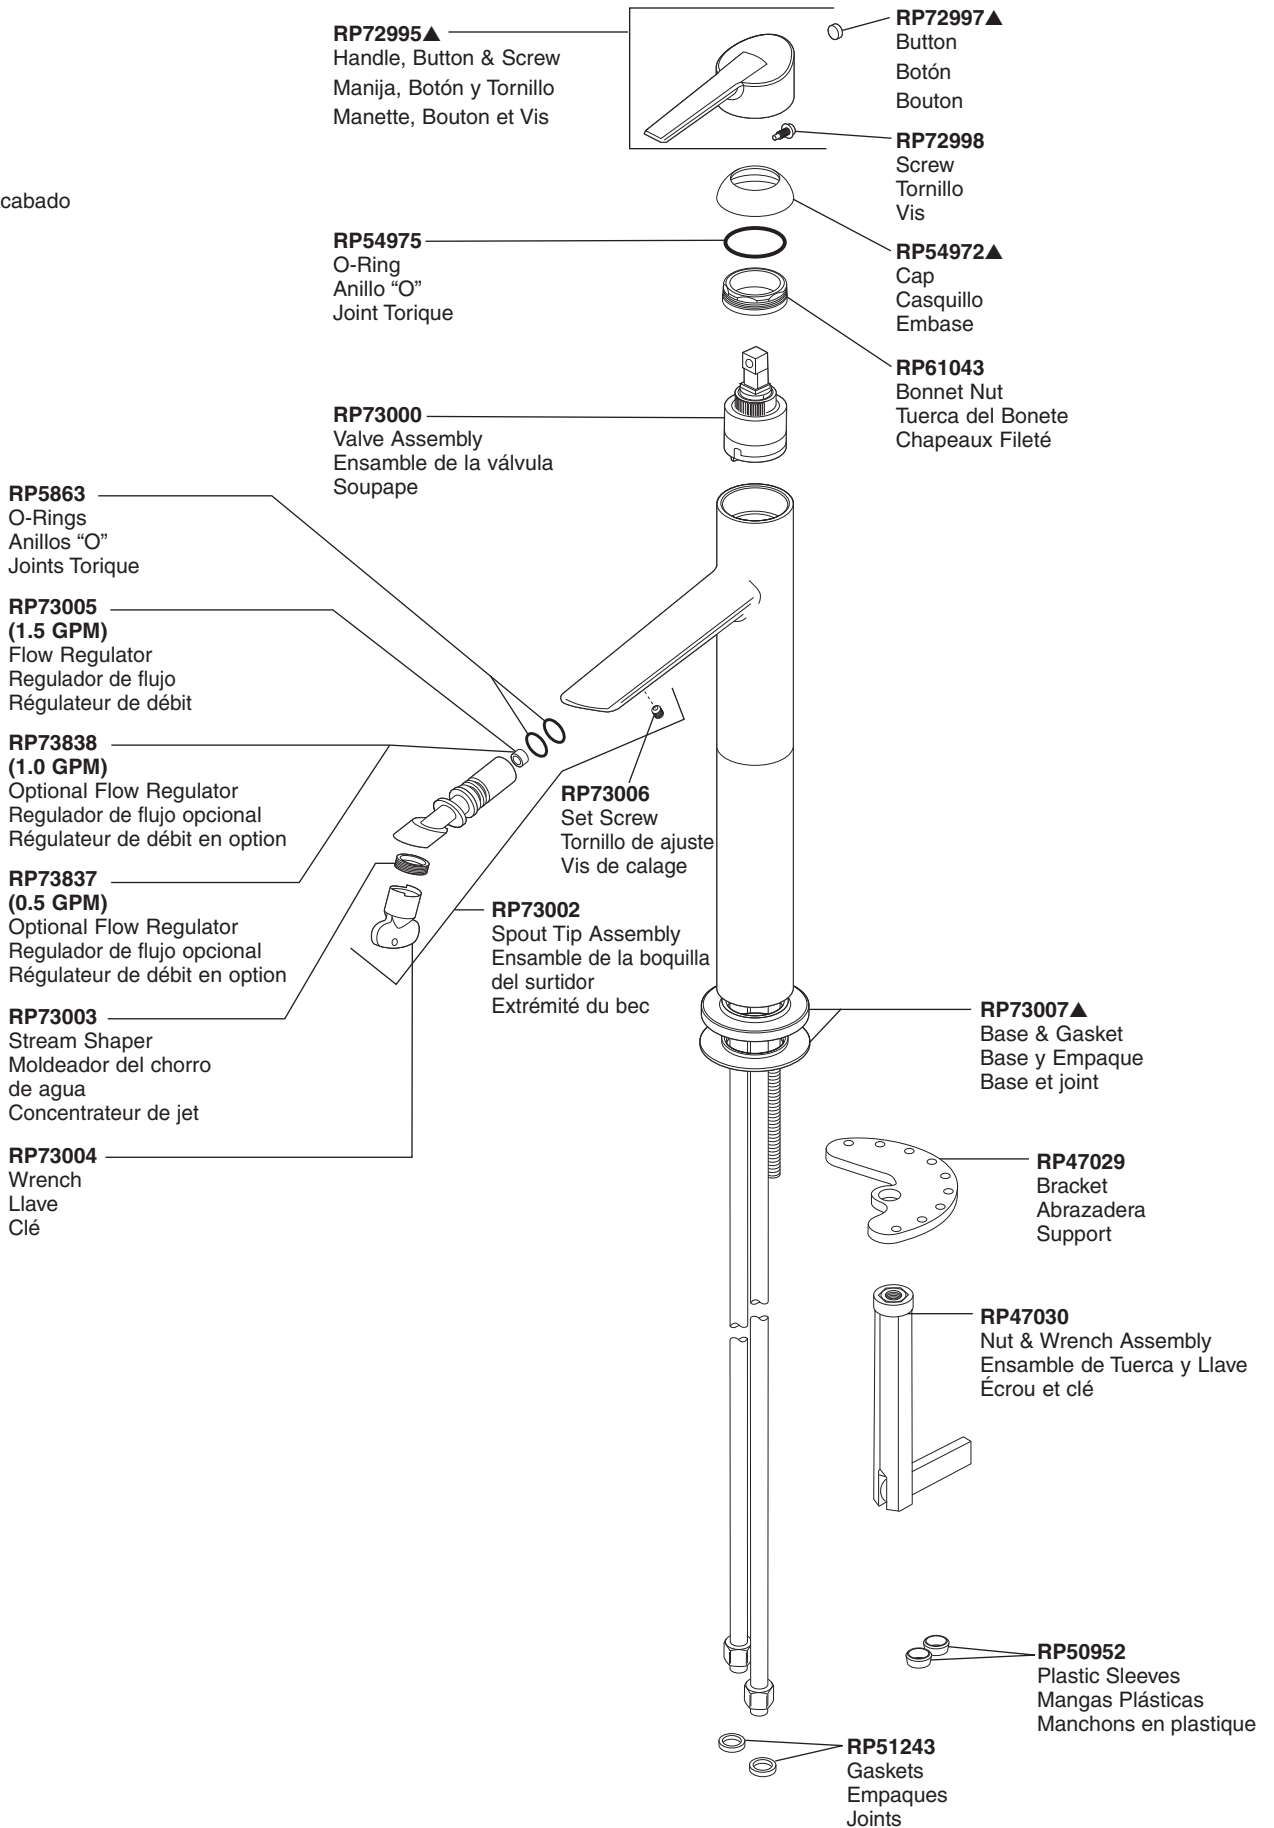

▲ Specify Finish
Especifique el Acabado
Précisez le Fini

▲Specify Finish
Especifique el Acabado
Précisez le Fini

RP38958

Pop-Up Assembly Less Lift Rod
 Ensemble del Desagüe Automático sin la barra para alzarlo
 Renvoi mécanique sans la tirette

**RP26533▲**

Metal Pop-Up Assembly Less Lift Rod
 Ensemble de Metal del Desagüe Automático Menos la Barra de Alzar
 Renvoi Mécanique en Métal Sans la Tige de Manoeuvre