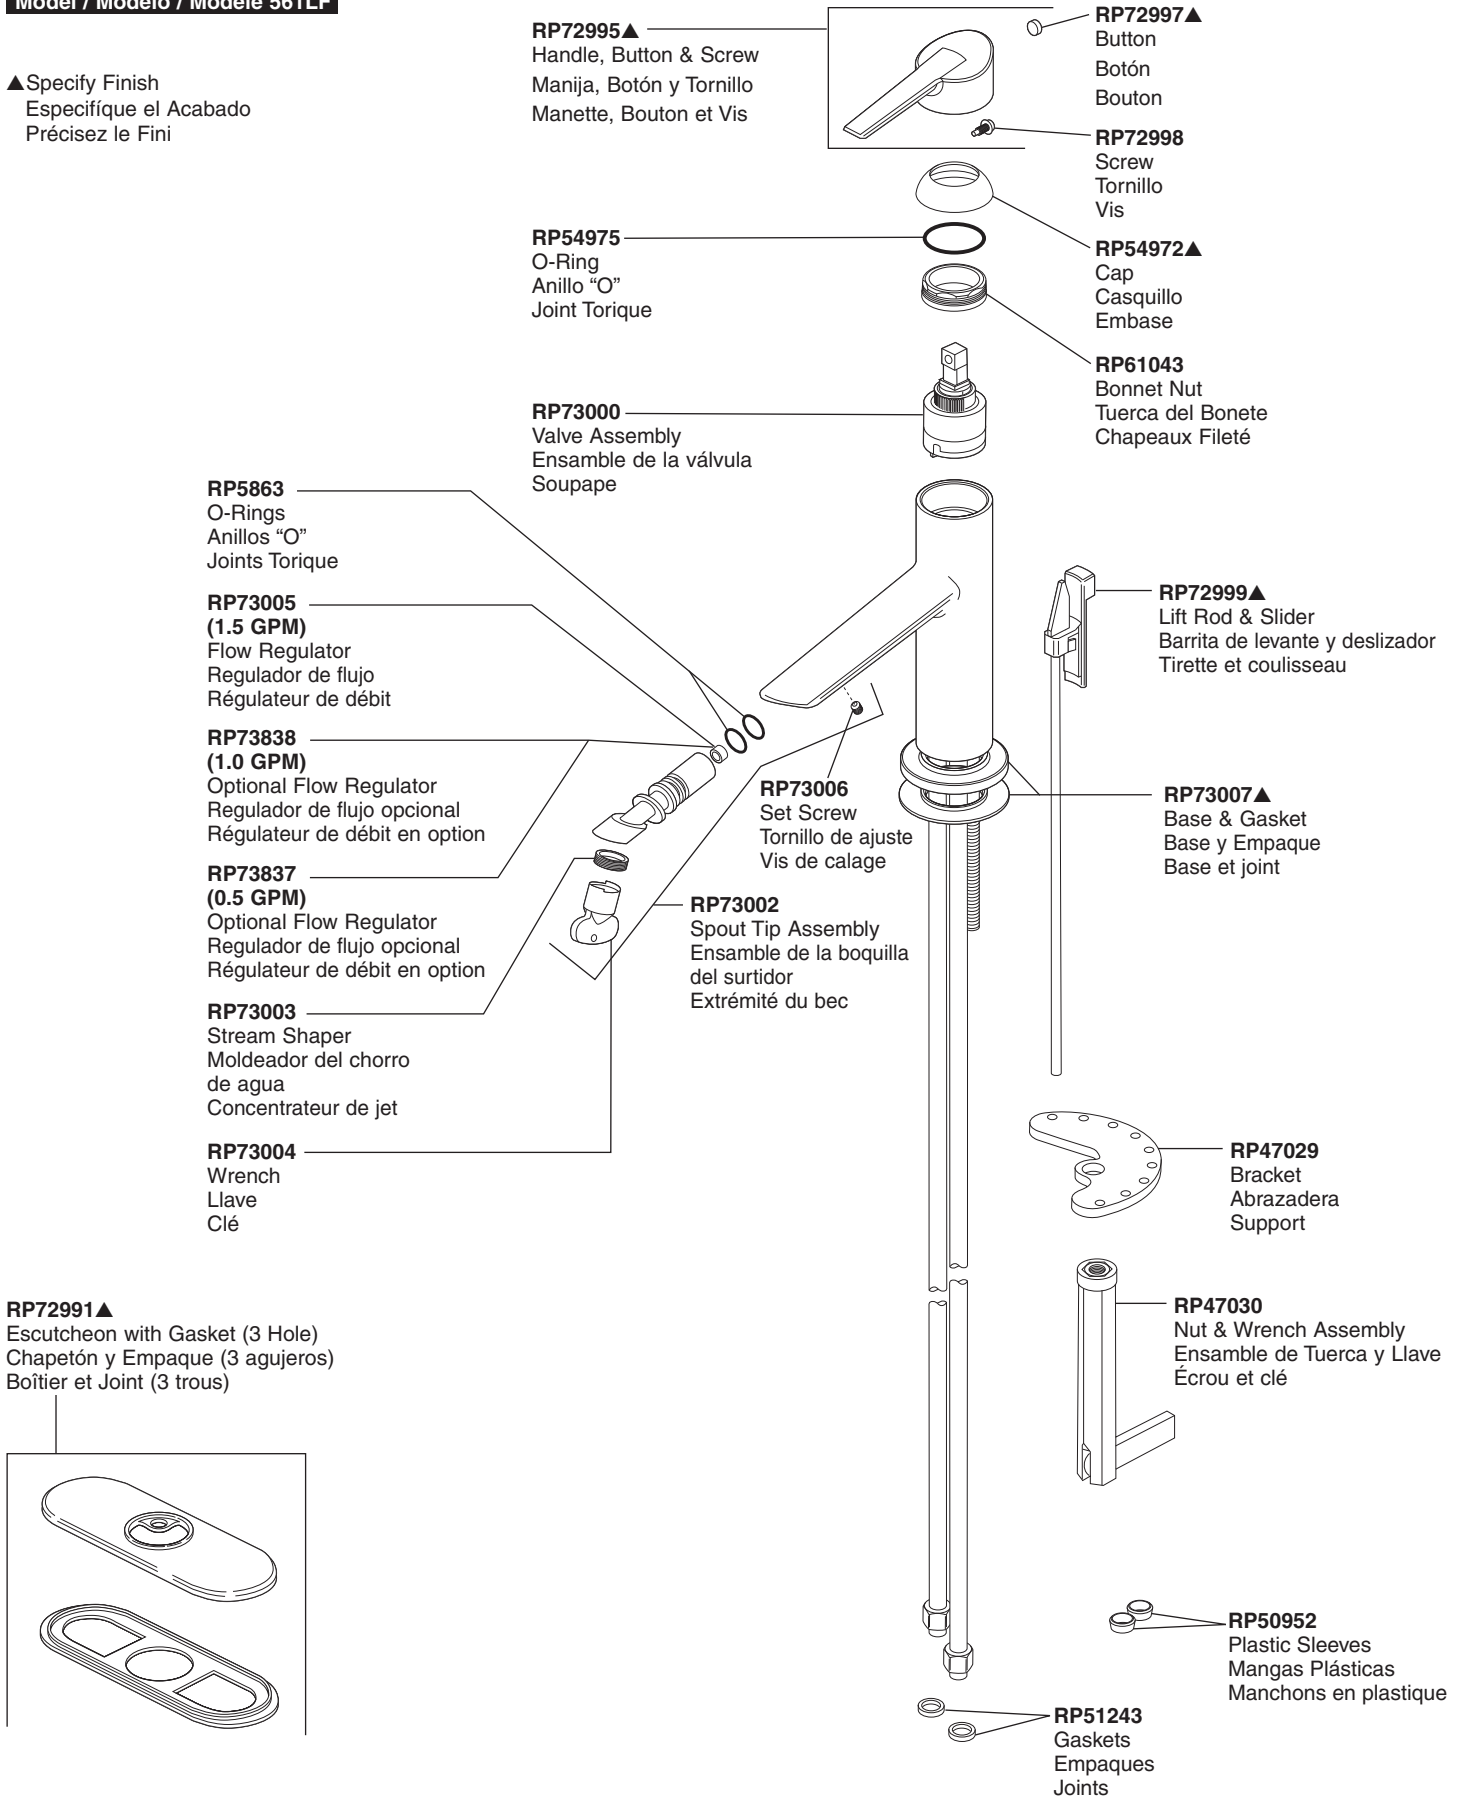

▲ Specify Finish
Especifique el Acabado
Précisez le Fini

▲Specify Finish
Especifique el Acabado
Précisez le Fini

RP38958

Pop-Up Assembly Less Lift Rod
 Ensemble del Desagüe Automático sin la barra para alzarlo
 Renvoi mécanique sans la tirette

**RP26533▲**

Metal Pop-Up Assembly Less Lift Rod
 Ensemble de Metal del Desagüe Automático Menos la Barra de Alzar
 Renvoi Mécanique en Métal Sans la Tige de Manoeuvre