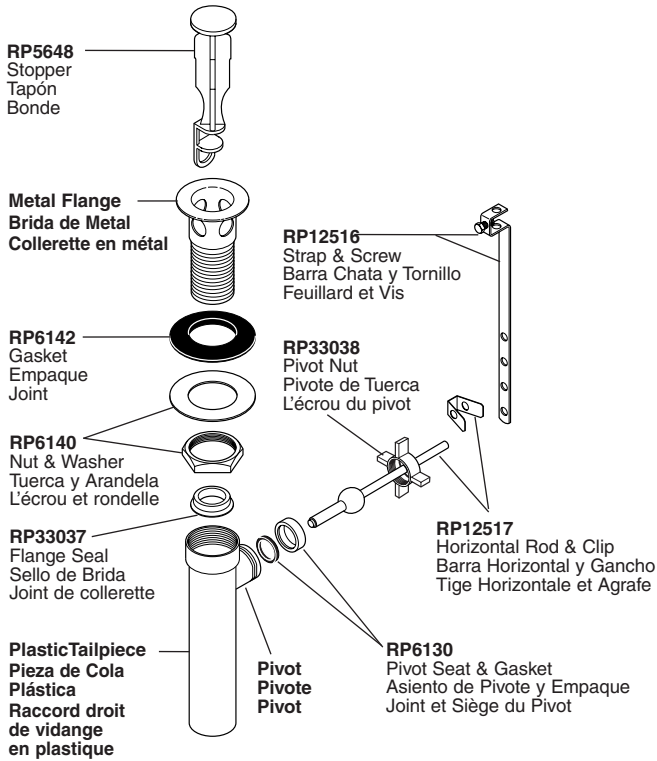

▲ Specify Finish
Especifique el Acabado
Précisez le Fini

▲Specify Finish
Especifique el Acabado
Précisez le Fini

RP38958

Pop-Up Assembly Less Lift Rod
 Ensemble del Desagüe Automático sin la barra para alzarlo
 Renvoi mécanique sans la tirette

**RP26533▲**

Metal Pop-Up Assembly Less Lift Rod
 Ensemble de Metal del Desagüe Automático Menos la Barra de Alzar
 Renvoi Mécanique en Métal Sans la Tige de Manoeuvre