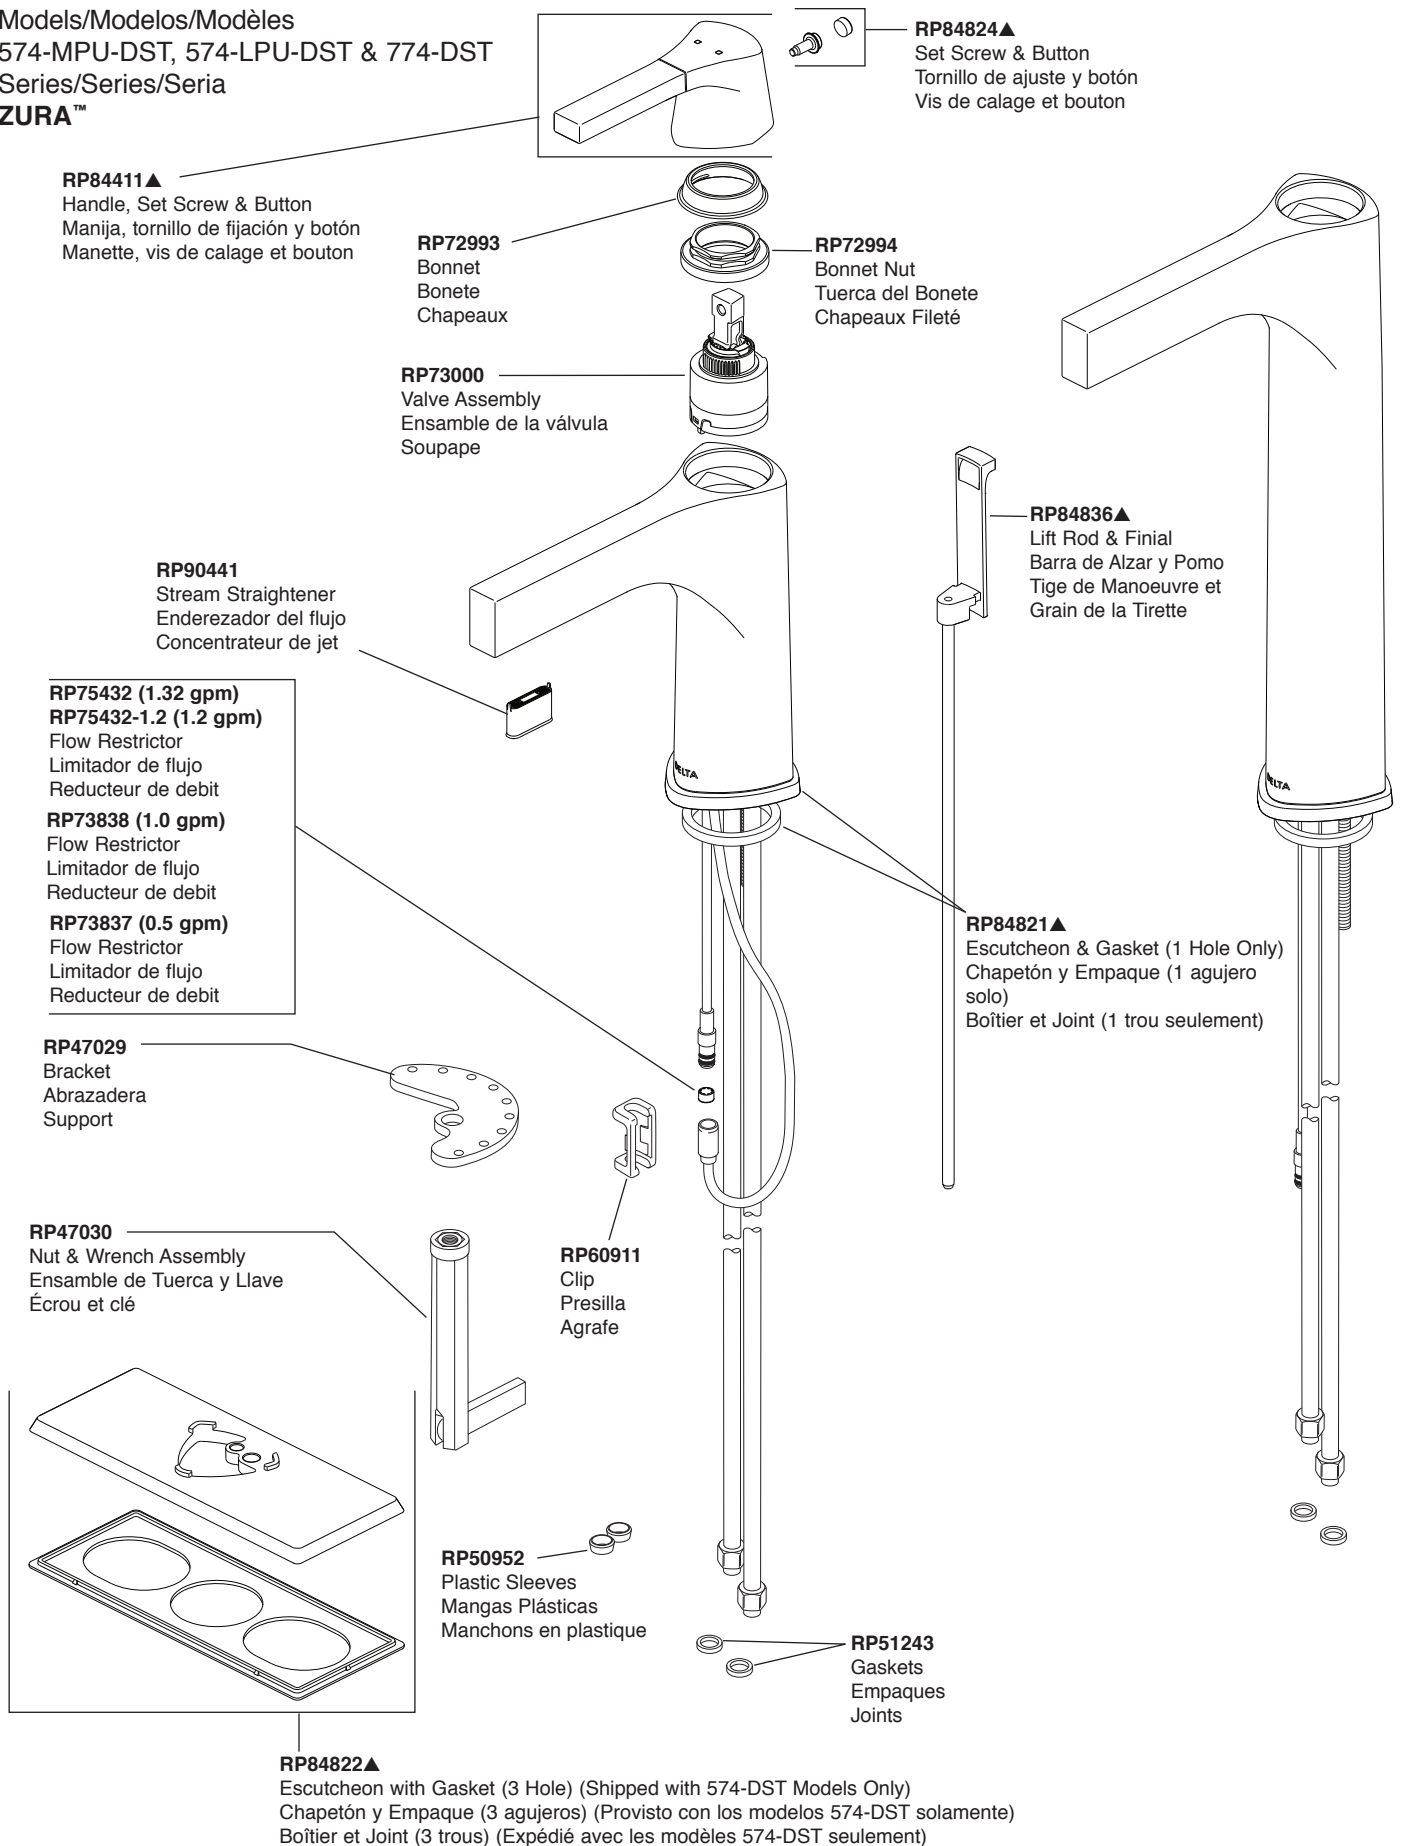

Models/Modelos/Modèles
 574-MPU-DST, 574-LPU-DST & 774-DST
 Series/Series/Seria
ZURA™

▲Specify Finish / Especificque el Acabado / Précisez le Fini

RP26533▲
 Metal Pop-Up Assembly Less Lift Rod
 Ensemble de Metal del Desagüe Automático Menos la Barra de Alzar
 Renvoi Mécanique en Métal Sans la Tige de Manoeuvre