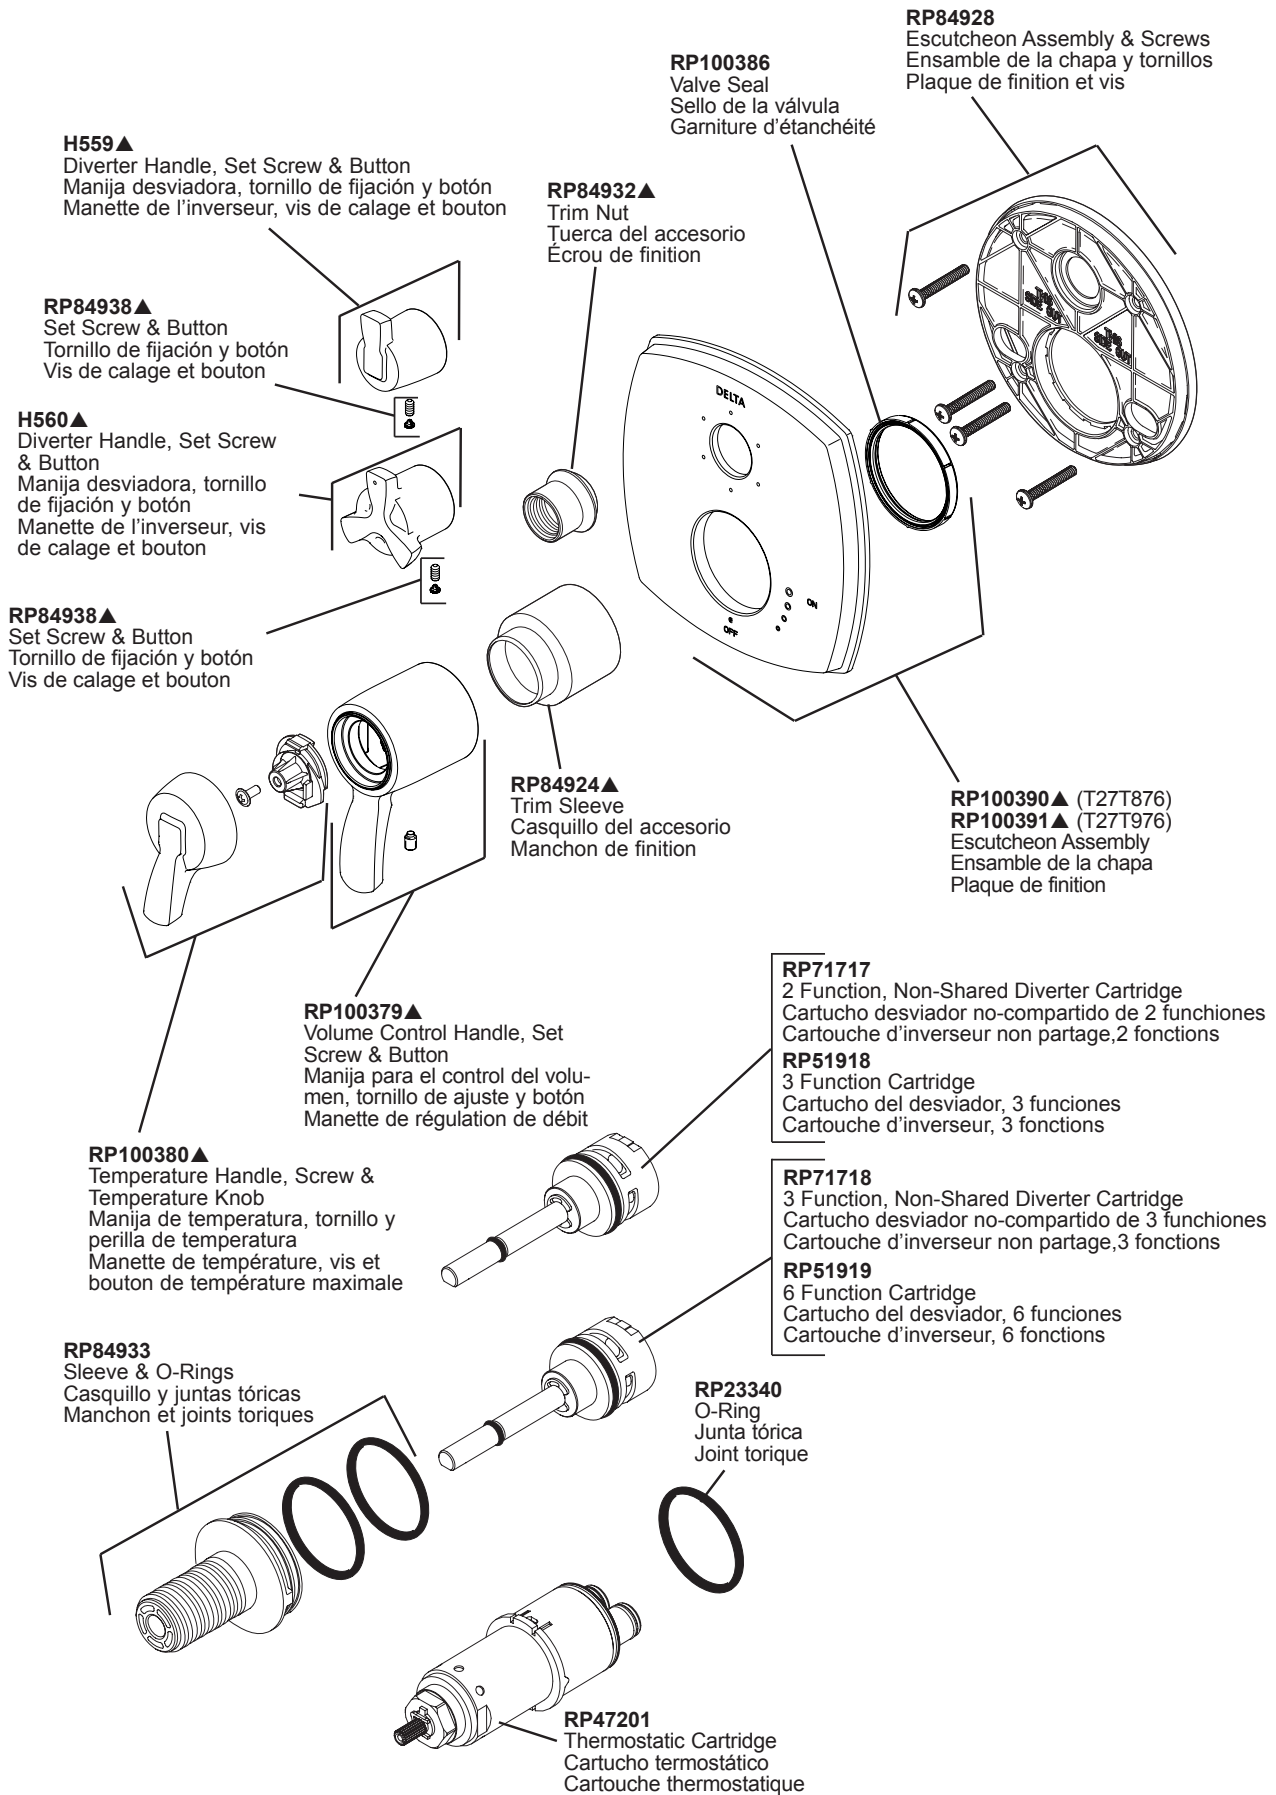

Models/Modelos/Modèles  
**T27T876-LHP & T27T976-LHP**

▲ Specify Finish/Especifique el Acabado/ Précisez le fini

Models/Modelos/Modèles  
**T27T876-LHP & T27T976-LHP**

**RP90544**

Thick Wall Installation Kit

Juego de piezas para la instalación en paredes gruesas

Trousse d'installation pour mur épais

For finished wall thickness over 1 1/8" up to 2 1/8" (Order Separately)

Para paredes acabadas de un grosor mayor de 1 1/8" hasta 2 1/8"  
(ordene por separado)

Installation dans un mur fini d'une épaisseur de 1 1/8 po à 2 1/8 po  
(commandez séparément)