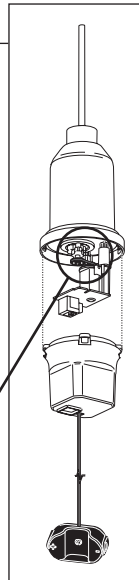

# Model 72045T

▲ Specify Finish  
Especifique el Acabado  
Précisez le Fini

**RP77053▲**  
Traditional Spout Assembly  
Ensamble tradicional del  
surtidor  
Bec Traditional

**EP77054**  
ESD Indicator Base Assembly  
Ensamble del indicador ESD  
de la base  
Base de distributeur de savon  
électronique avec voyant

**RP77056**  
Shank, Nut  
& Gasket  
Espiga,  
tuerca y  
empaqué  
Manchon,  
écrou et  
joint

**EP77059**  
Stand Alone Bottle  
Assembly (Does Not  
Plug into a Delta  
Touch<sub>2</sub>O Faucet)  
Ensamble autónomo de  
la botella (no se conecta  
a una llave de agua/grifo  
Delta Touch<sub>2</sub>O)  
Bouteille autonome (ne  
se branche pas dans un  
robinet Delta Touch<sub>2</sub>O)

**RP77372**  
Drive Belt  
Correa impulsora  
Courroie d'entraînement

**RP78389**  
Battery Box  
Caja de la Batería  
Boîtier de piles