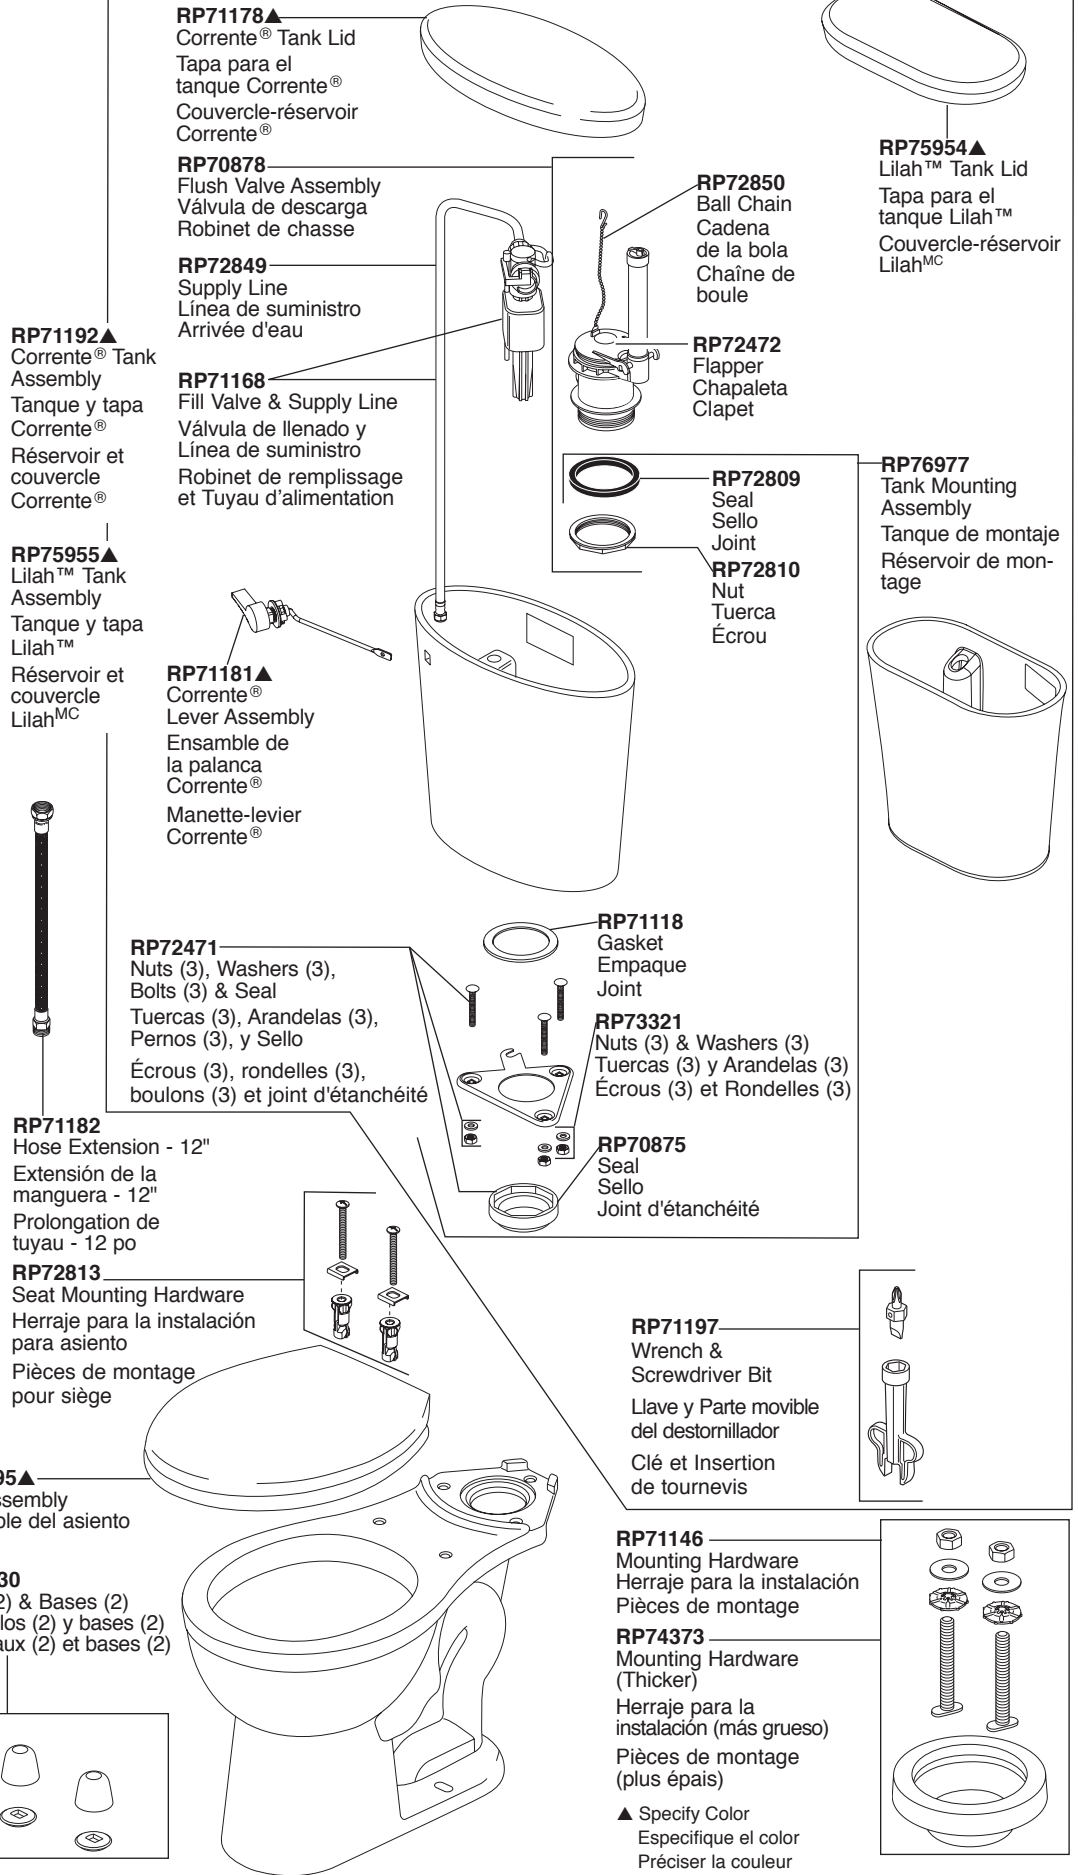

**Models/Modelos/Modèles**

C43202 & C43902

Lilah™ Elongated Toilet

C43804 & C43904

Corrente® Elongated Toilet

Series/Series/Seria

**RP71147**

EZ Out® Toilet Removal Kit  
EZ Out® Remoción Kit  
para Inodoro  
Out EZ® trousse d'enlèvement  
des toilettes

**RP71178▲**  
Corrente® Tank Lid  
Tapa para el  
tanque Corrente®  
Couvercle-réservoir  
Corrente®

**RP70878**  
Flush Valve Assembly  
Válvula de descarga  
Robinet de chasse

**RP72849**  
Supply Line  
Línea de suministro  
Arrivée d'eau

**RP71168**  
Fill Valve & Supply Line  
Válvula de llenado y  
Línea de suministro  
Robinet de remplissage  
et Tuyau d'alimentation

**RP71192▲**  
Corrente® Tank  
Assembly  
Tanque y tapa  
Corrente®  
Réservoir et  
couvercle  
Corrente®