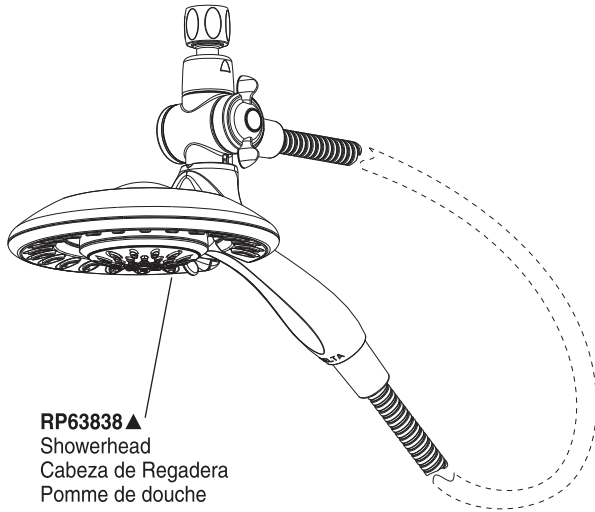

Pressure Balanced Bath Valve with In2ition® Shower

Robinetterie de Baignoire à Équilibrée avec Pomme de Douche d'In2ition®

Válvulas de Bañeras de Presión Balanceada con Cabeza de la Regadera de In2ition®

Model/Modelo/Modèle 144975-I Series/Series/Seria

In2ition® Shower

RP63838▲
Showerhead
Cabeza de Regadera
Pomme de douche

RP6023▲
Shower Arm
Brazo de Regadera
Tuyau de Pomme de Douche

RP6025▲
Shower Flange
Pestaña de la Regadera
Collerette

RP61357▲
Tub Spout-Diverter
Tubo de Salida para Bañera-Desviador
Bec de baignoire avec dérivation