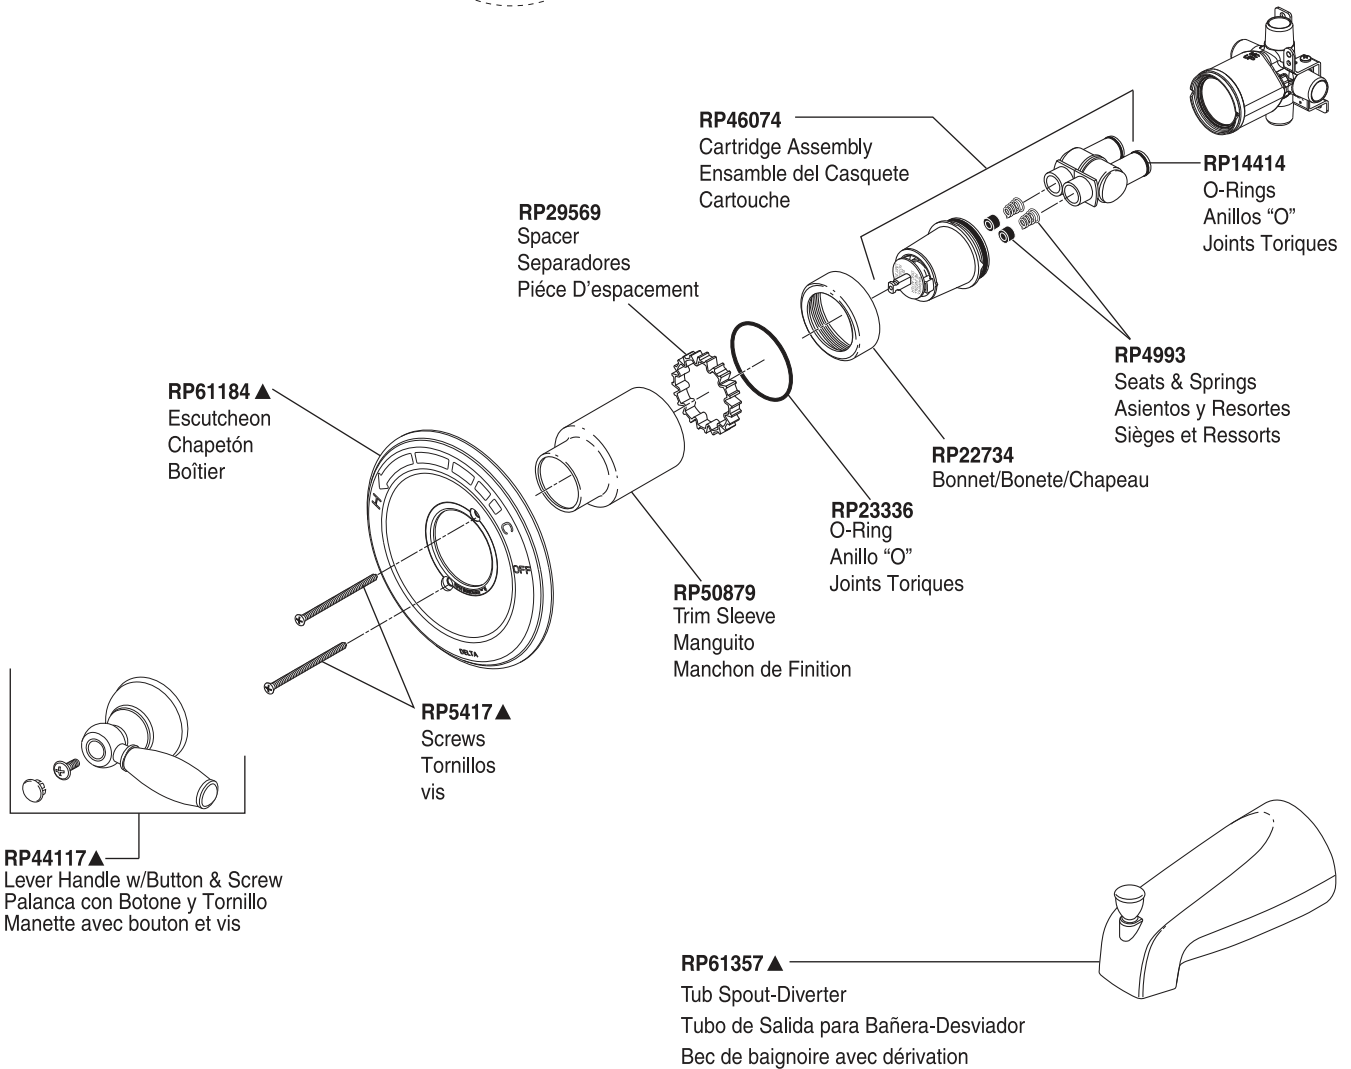

Pressure Balanced Bath Valve with In2ition® Shower

Robinetterie de Baignoire à Équilibrée avec Pomme de Douche d'In2ition®

Válvulas de Bañeras de Presión Balanceada con Cabeza de la Regadera de In2ition®

Model/Modelo/Modèle 144975-I Series/Series/Seria

In2ition® Shower

RP63838▲
Showerhead
Cabeza de Regadera
Pomme de douche

RP6023▲
Shower Arm
Brazo de Regadera
Tuyau de Pomme de Douche

RP6025▲
Shower Flange
Pestaña de la Regadera
Collerette

RP29569
Spacer
Separadores
Pièce D'espace

RP46074
Cartridge Assembly
Ensamble del Casquete
Cartouche

RP14414
O-Rings
Anillos "O"
Joints Toriques

RP61184▲
Escutcheon
Chapetón
Boitier

RP4993
Seats & Springs
Asientos y Resortes
Sièges et Ressorts

RP61357▲
Tub Spout-Diverter
Tubo de Salida para Bañera-Desviador
Bec de baignoire avec dérivation