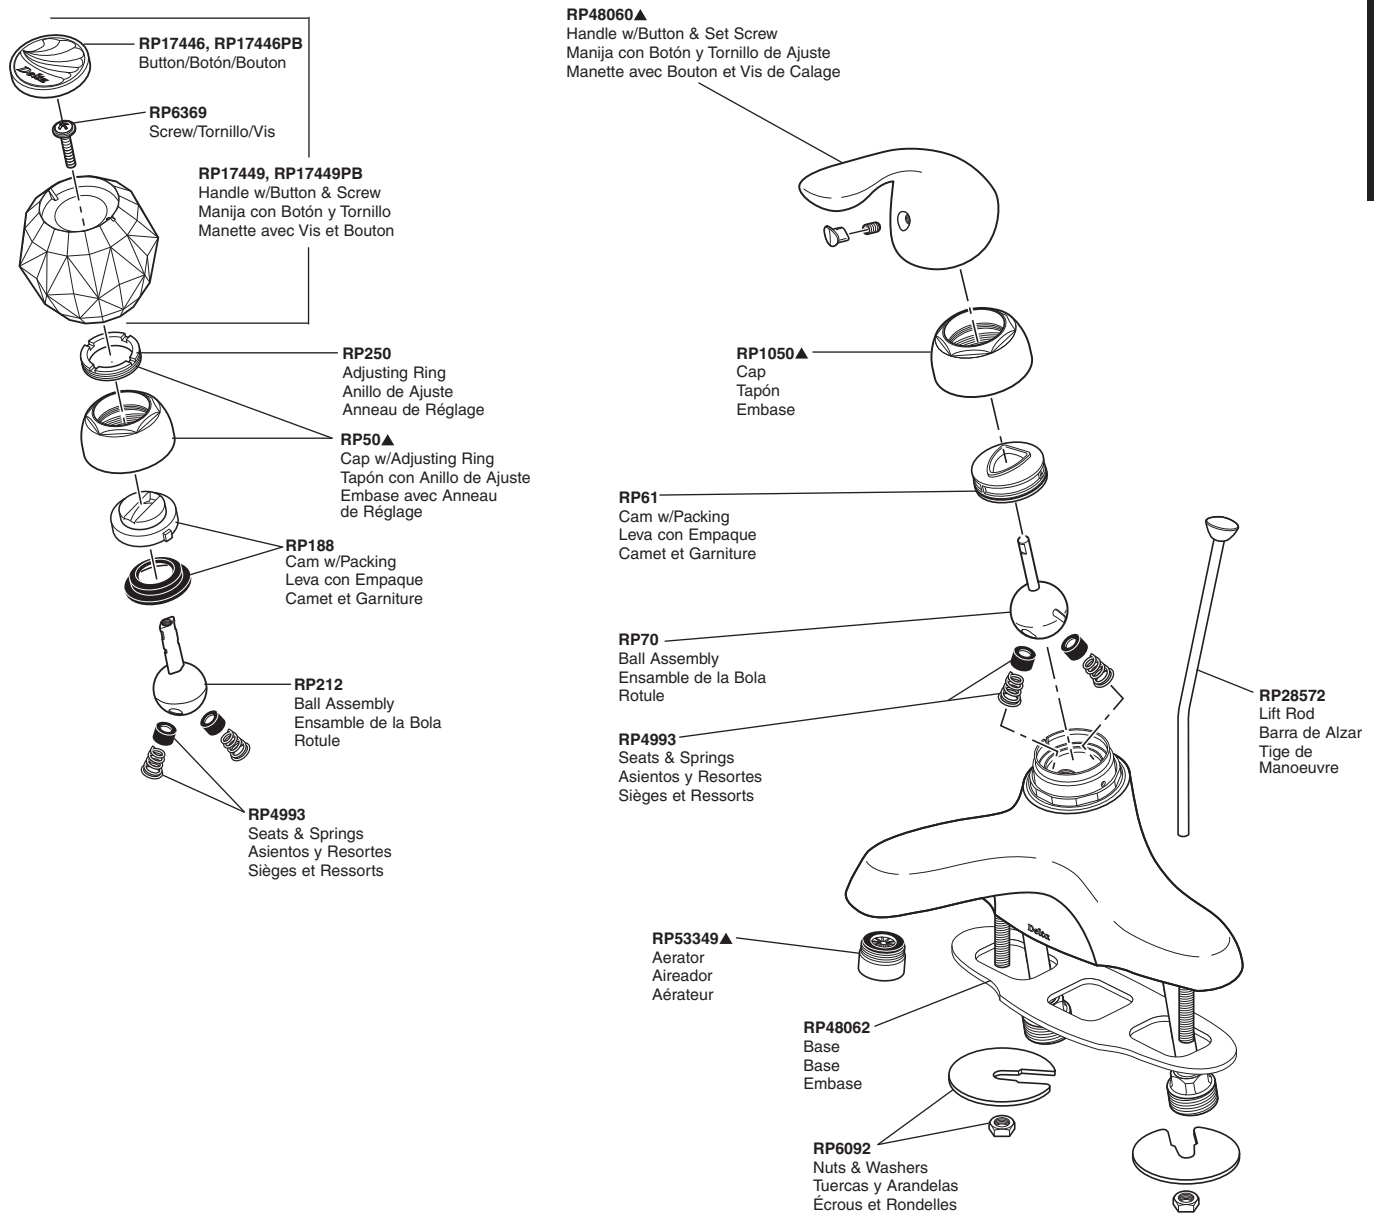

Single-Handle Lavatory Faucet Robinerie de Toilette à Manette Simple

Llave Monomando para Lavamanos

Models/Modelos/Modèles 15910 Series/Series/Seria

▲Specify finish / Especificque el Acabado / Précisez le fini

Refer to page 188 for lavatory drain assemblies. / Refiérase a la página 188 para los ensambles del desagüe. / Référez vous à la page 188 pour l'assemblage de drains.