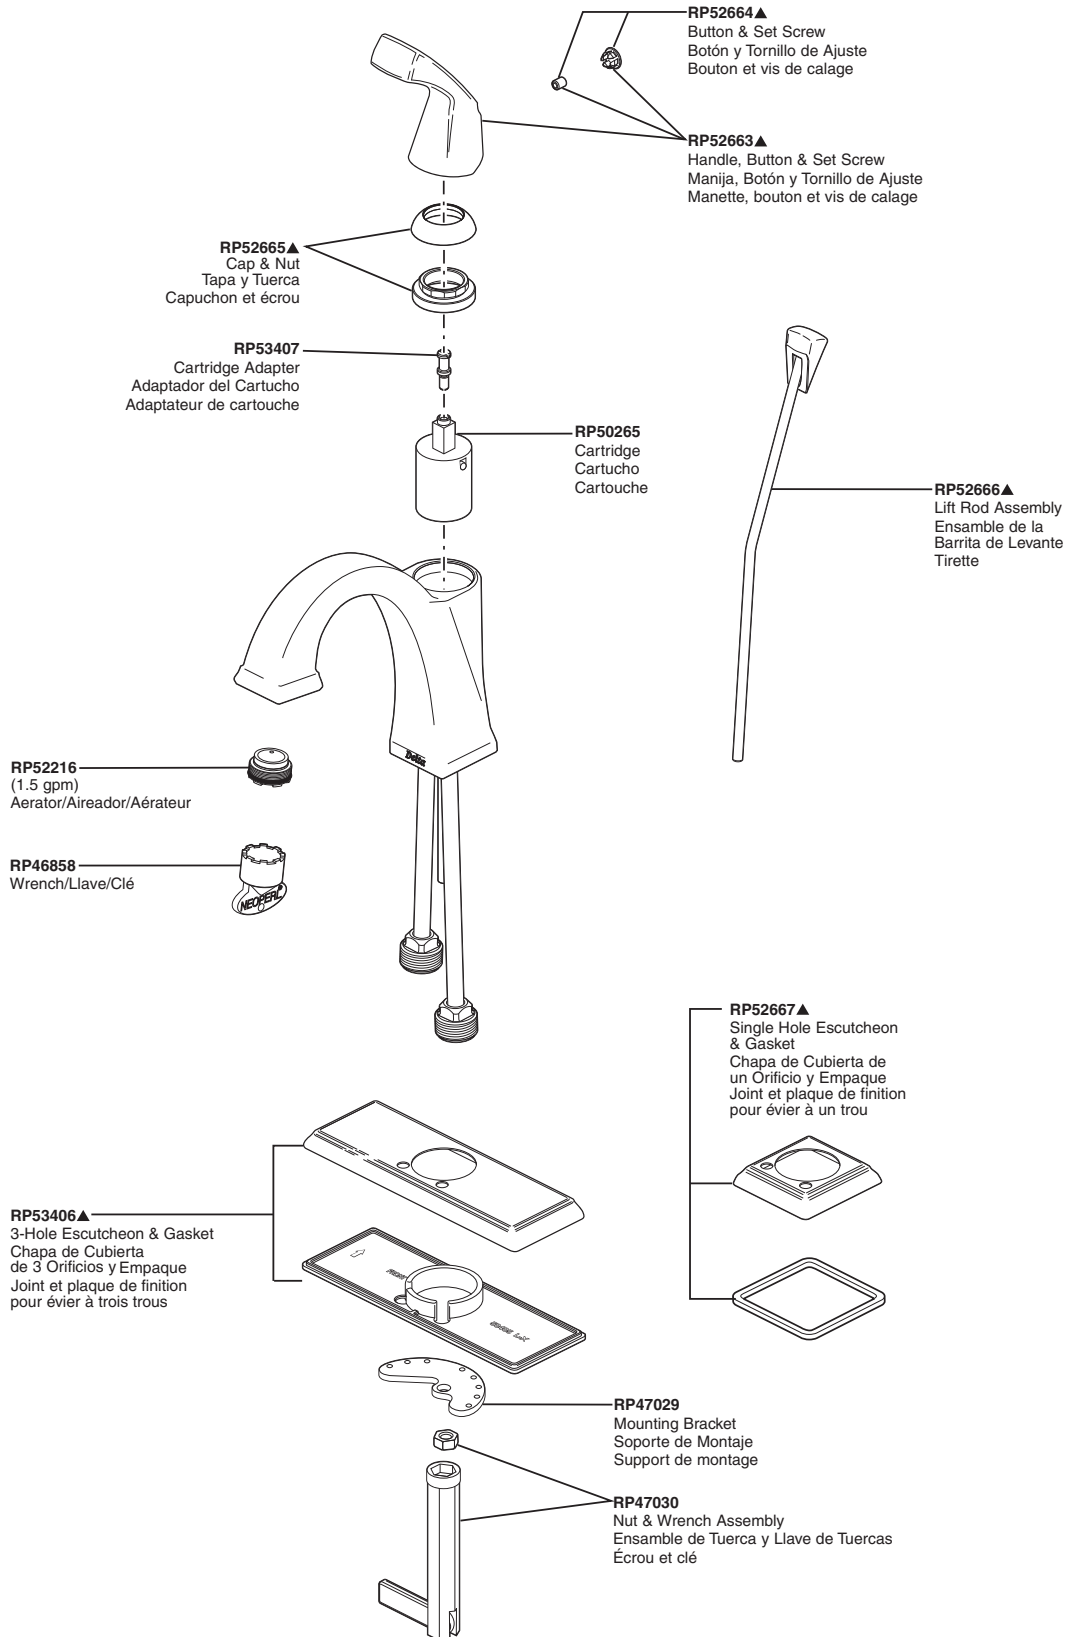

# Single-Handle Lavatory Faucet Robinetterie de Toilette à Manette Simple

Llave Monomando para Lavamanos

Models/Modelos/Modèles 551 Series/Series/Seria

Lavatory

▲Specify finish / *Especifique el Acabado / Précisez le fini*  
Refer to page 188 for lavatory drain assemblies.  
*Refiérase a la página 188 para los ensambles del desagüe.*  
*Référez vous à la page 188 pour l'assemblage de drains.*