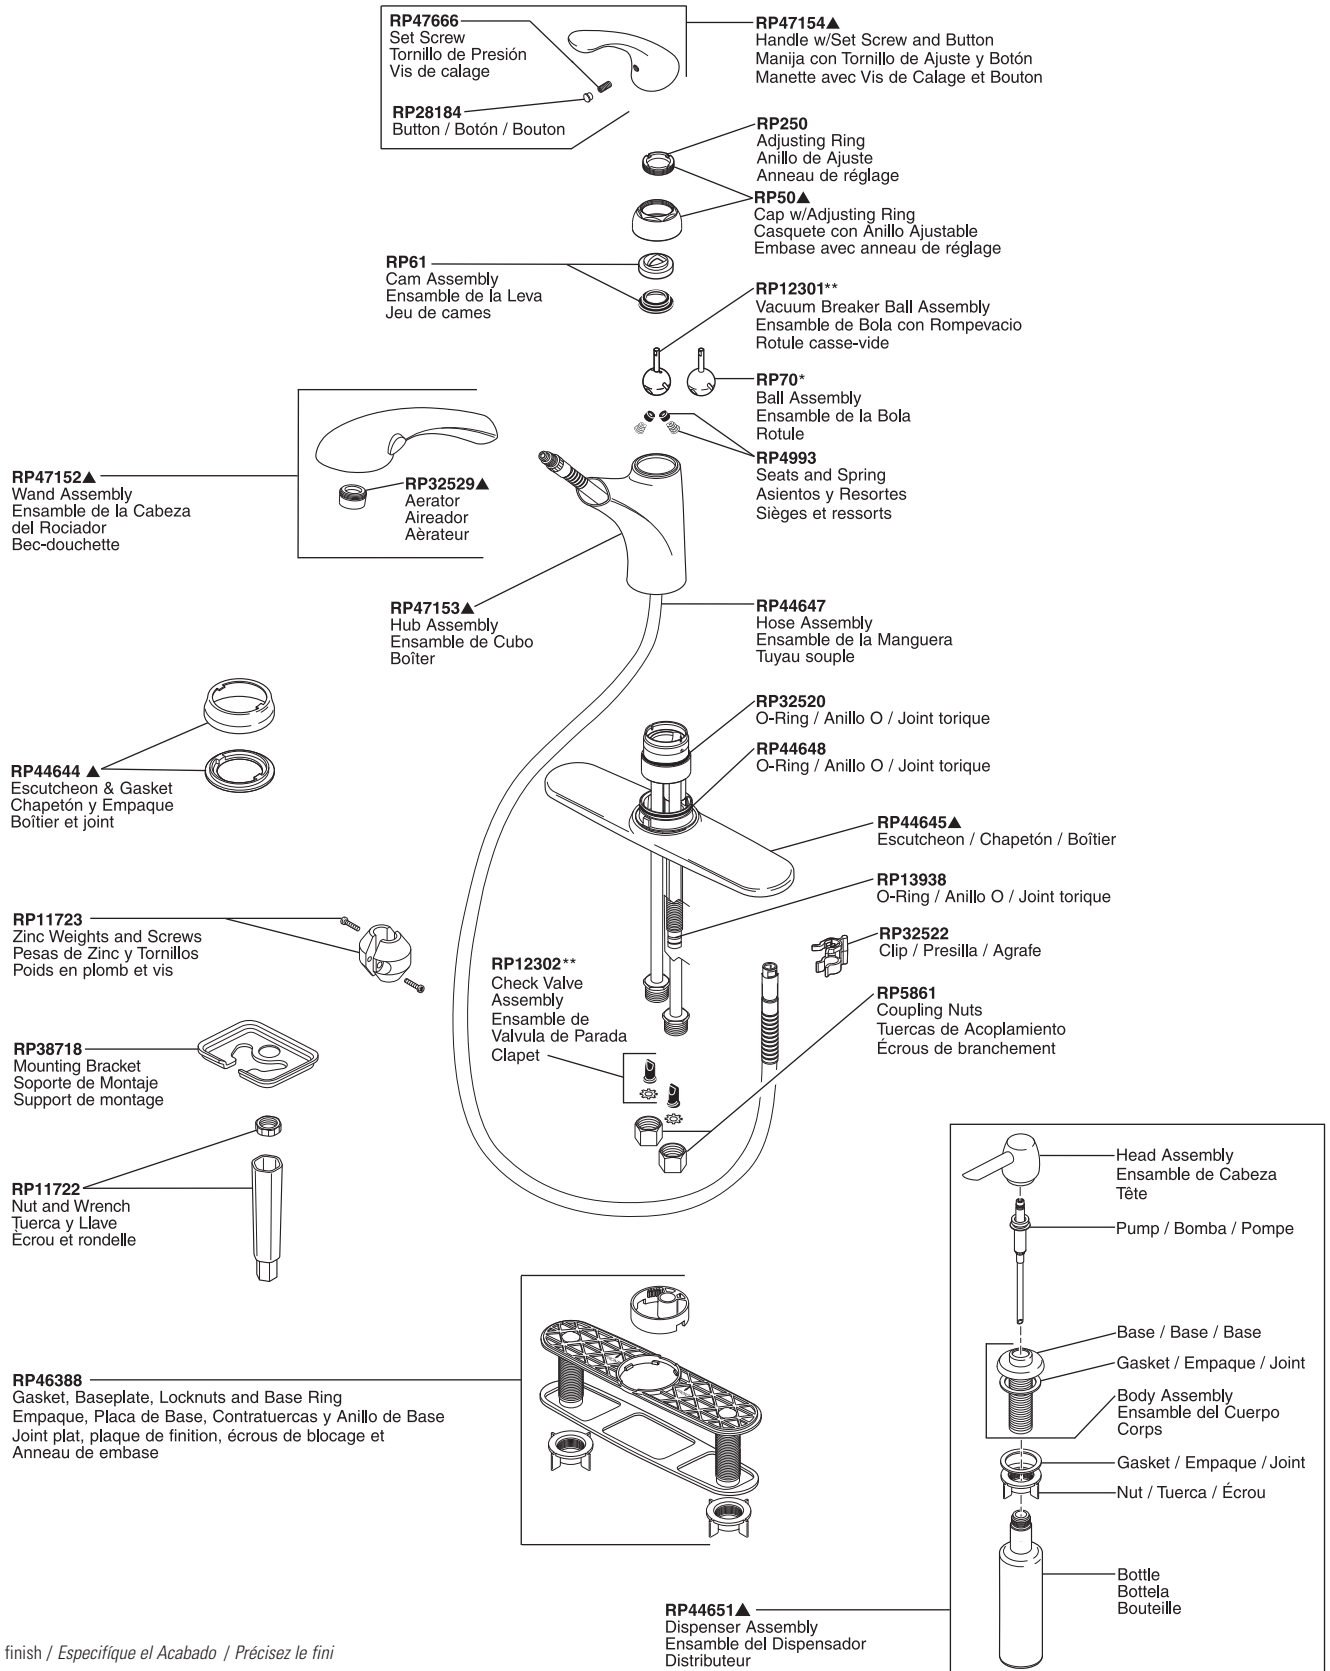

Debonair® Pull-Out Kitchen Faucet Robinet de Cuisine à Bec Rétractable Debonair®

Llave Extensible Recta Debonair® para Cocina

Models/Modelos/Modèles 16927 Series/Series/Seria

Debonair® Kitchen

▲Specify finish / Especificque el Acabado / Précisez le fini

Installs on maximum 2 1/2" thick deck without additional hardware. / Se instale en bordes de un grusar maximo de 2 1/2" sin herraje adicional. / S'installe sur une plate-forme d'épaisseur maximum 2 1/2 po sans visserie supplémentaire.

TRADITIONAL