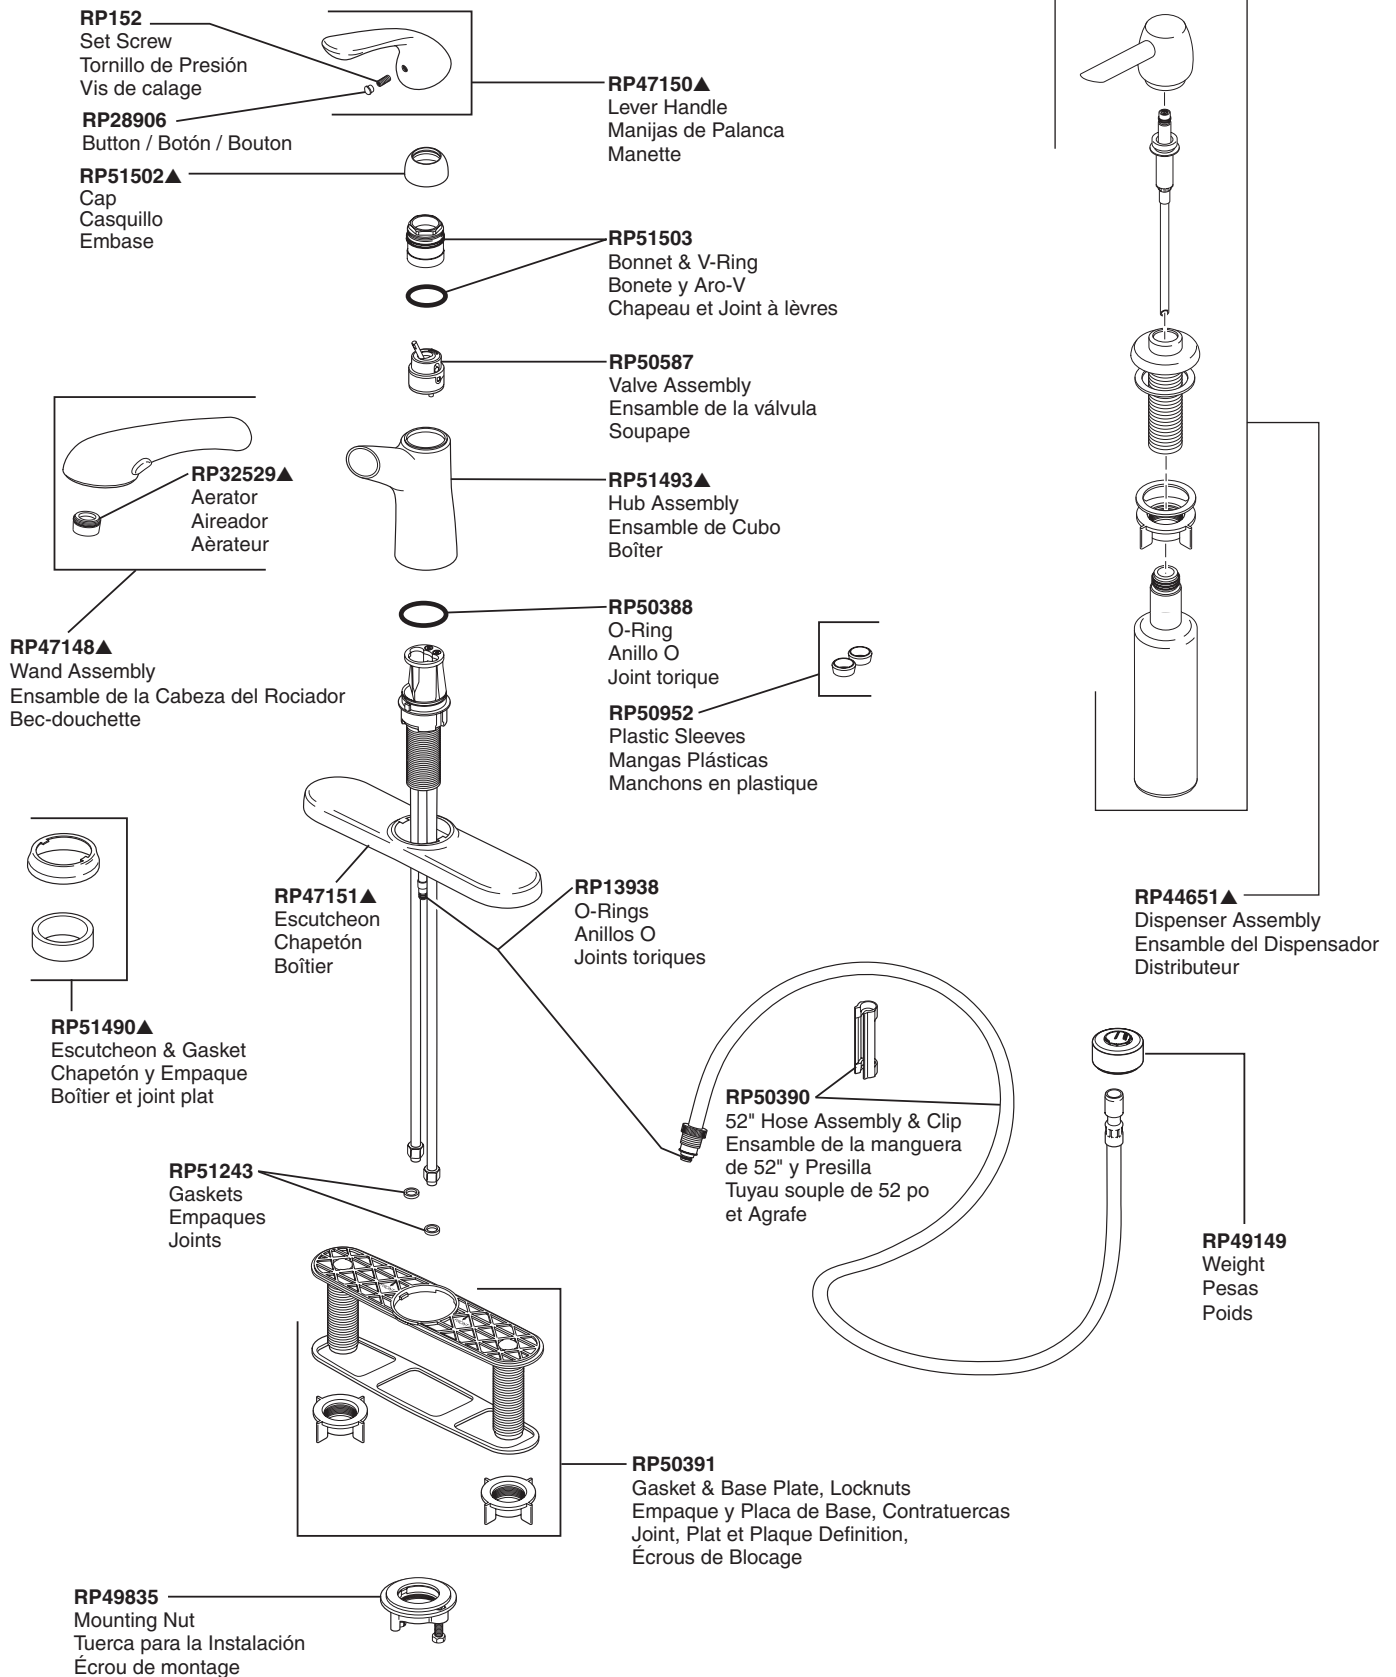

Uptown® Pull-Out Kitchen Faucet

Robinet de Cuisine à Bec Rétractable Uptown®

Llave Extensible Recta Uptown® para Cocina

Model/Modelo/Modèle 16928-SD-DST Series/Series/Seria

Uptown® Kitchen

▲Specify finish / Especificque el Acabado / Précisez le fini

DIAMOND™ Seal Technology